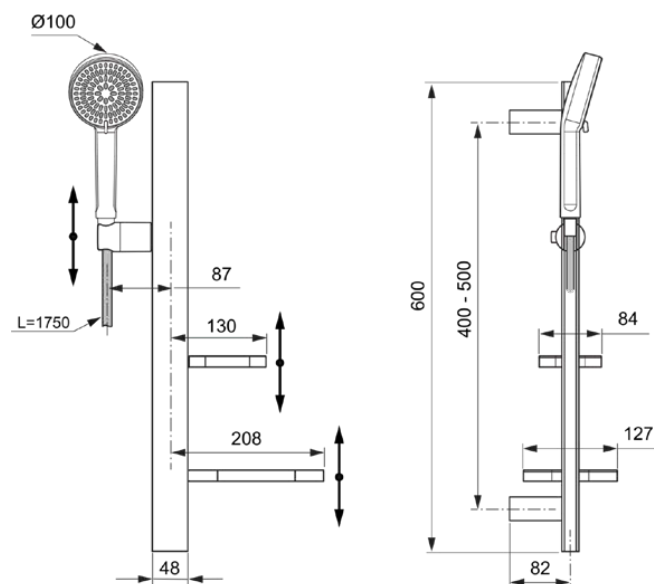

ALU+

BD586RO

Alu+ | Sprchová souprava s tyčí 349x157x600 mm povrchová úprava rosé, 8 l/min (3 bar) | Více sprchovacích funkcí, WRAS, Hlavní prvky z hliníku

Obrázek & náčrty

Obecné informace

Typ výrobku:	Sprchové kombinace
Podtyp výrobku:	Sprchová souprava s tyčí
Značka:	Ideal Standard
Název řady:	Alu+
Designer:	Palomba Serafini Associati
Colour:	RO - Rosé
Povrchová úprava:	Satén
Výška (mm):	600
Šířka (mm):	349
Délka / průmět (mm):	157
Způsob upevnění:	Upevňovací sada
Čistá hmotnost (kg):	4.72
EAN kód:	3800861117438

Produkty zahrnuté v rozsahu dodávky

BD580RO:	IDEALRAIN ALU+ Multifunkční ruční sprcha 100x56x232 mm povrchová úprava rosé, 8 l/min (3 bar)
BE175RO:	IDEALRAIN Sprchová hadice 1750 mm povrchová úprava rosé

Specifikace produktu

Nastavitelné upevňovací body:	Ano
Nastavitelný režim trysek:	Ano
Počet typů trysek:	2
Počet věšáků na ručníky:	0
Barevný kód:	RO
Popis barvy:	rosé
Skryté upevnění:	Ano
Výškově nastavitelná ruční sprcha:	Ano
Materiál:	Kov

ALU+

BD586RO

Alu+ | Sprchová souprava s tyčí 349x157x600 mm povrchová úprava rosé, 8 l/min (3 bar) | Více sprchovacích funkcí, WRAS, Hlavní prvky z hliníku

Specifikace produktu

Specifikace materiálu:	Hliník
Maximální průtok (3 bar l/min):	8
Max. průtok při 3 bar (l) pro všechny vývody:	8
Max. průtok při 3 bar (l) pro ruční sprchu:	8
Technologie PVD:	Ne
Sprchová tyč je vertikálně nastavitelná:	Ne
Povrchový kryt:	mokrě lakování
Povrchová úprava:	Satén
Typ trysek:	Masáž / Déšť
S S-přípojkami:	Ne
S ozdobným rámem:	Ne
S ruční sprchou:	Ano
Se sadou ruční sprchy:	Ne
Se sprchou nad hlavou:	Ne
S osvětlením:	Ne
S dávkovačem mýdla:	Ne
S policí (policemi):	Ne
Se sprchovým košem:	Ano
Se sprchovou hadicí:	Ano
Se sprchovou soupravou:	Ne
S bočními sprchami:	Ne
S posuvnou sadou:	Ano
S mýdlenkou:	Ne
S držákem houby:	Ne
S držákem na ručníky:	Ne
S pohárkem:	Ne
S nástěnným držákem:	Ne
S nástěnným kolínkem:	Ne
Upevňovací materiál je součástí dodávky:	Ano
Způsob upevnění:	Upevňovací sada
Typ montáže:	Stěna