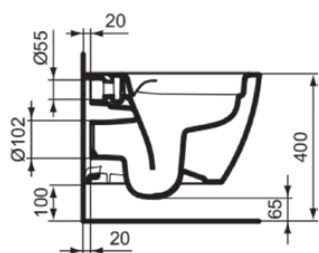

I.LIFE S

T459201

I.LIFE S | Závěsný klozet 355x480x335 mm povrchová úprava bílá, CL1 plné spláchnutí 3.9 - 6 l/min, vodorovný odtok | CL1, CL2, EasyFix+, RimLS+, Prostorově úsporné WC

Obrázek & nákres

Obecné informace

Typ výrobku:	Toalety
Podtyp výrobku:	Závěsný klozet
Značka:	Ideal Standard
Název řady:	I.LIFE S
Designer:	Palomba Serafini Associati
Colour:	01 - Bílá
Povrchová úprava:	Lesklý
Výška (mm):	335
Šířka (mm):	355
Délka / průmět (mm):	480
Způsob upevnění:	EasyFix+
Čistá hmotnost (kg):	21.14
EAN kód:	8014140491729

Funkce

	CL1: 3.9 - 6 l/min		CL2: 6 l/min
	EasyFix+		RimLS+
	Prostorově úsporné WC		

Stahování

- [Installation Guide](#)
- [Spare Parts List](#)

Produktové normy & certifikace

Normy:	EN 997
Klasifikace prohlášení o vlastnostech (DoP):	CL1-6A/5A/4A+CL2

I.LIFE S

T459201

I.LIFE S | Závěsný klozet 355x480x335 mm povrchová úprava bílá, CL1 plné spláchnutí 3.9 - 6 l/min, vodorovný odtok | CL1, CL2, EasyFix+, RimLS+, Prostorově úsporné WC

Specifikace produktu