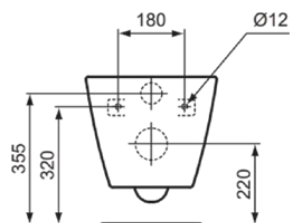

I.LIFE S

T459201

I.LIFE S | Závěsný klozet 355x480x335 mm povrchová úprava bílá, CL1 plné spláchnutí 3.9 - 6 l/min, vodorovný odtok | CL1, CL2, EasyFix+, RimLS+, Prostorově úsporné WC

Obrázek & nákres

Obecné informace

Typ výrobku:	Toalety
Podtyp výrobku:	Závěsný klozet
Značka:	Ideal Standard
Název řady:	I.LIFE S
Designer:	Palomba Serafini Associati
Colour:	01 - Bílá
Povrchová úprava:	Lesklý
Výška (mm):	335
Šířka (mm):	355
Délka / průmět (mm):	480
Způsob upevnění:	EasyFix+
Čistá hmotnost (kg):	21.14
EAN kód:	8014140491729