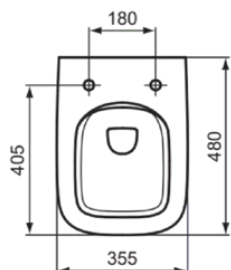

I.LIFE S

T459201

I.LIFE S | Závěsný klozet 355x480x335 mm povrchová úprava bílá, CL1 plné spláchnutí 3.9 - 6 l/min, vodorovný odtok | CL1, CL2, EasyFix+, RimLS+, Prostorově úsporné WC

Obrázek & nákres

Obecné informace

Typ výrobku:	Toalety
Podtyp výrobku:	Závěsný klozet
Značka:	Ideal Standard
Název řady:	I.LIFE S
Designer:	Palomba Serafini Associati
Colour:	01 - Bílá
Povrchová úprava:	Lesklý
Výška (mm):	335
Šířka (mm):	355
Délka / průmět (mm):	480
Způsob upevnění:	EasyFix+
Čistá hmotnost (kg):	21.14
EAN kód:	8014140491729

I.LIFE S

T459201

I.LIFE S | Závěsný klozet 355x480x335 mm povrchová úprava bílá, CL1 plné spláchnutí 3.9 - 6 l/min, vodorovný odtok | CL1, CL2, EasyFix+, RimLS+, Prostorově úsporné WC

Specifikace produktu