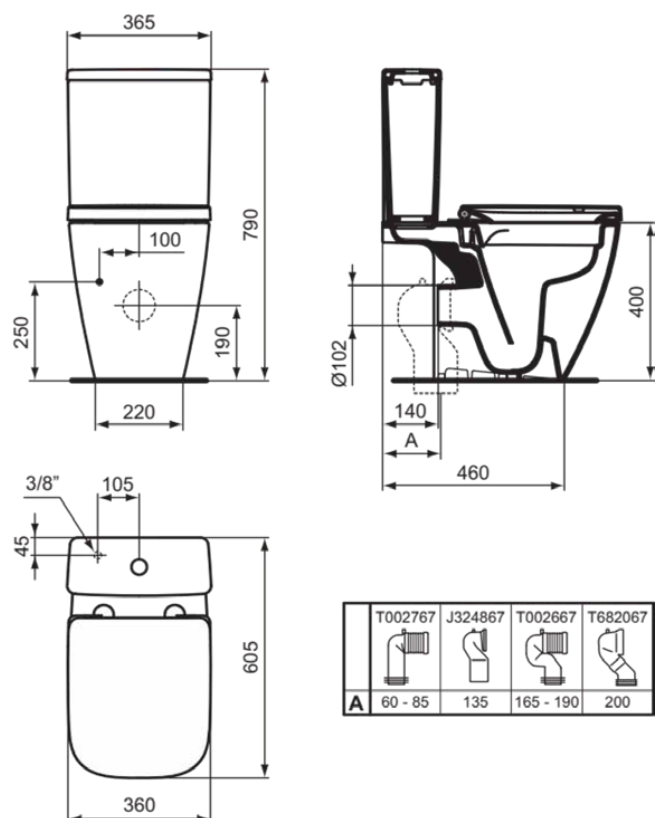

I.LIFE S

T459601

I.LIFE S | Stacionární kombi WC 360x600x400 mm povrchová úprava bílá, vodorovný odtok | RimLS+

Obrázek & nákrres

T002767	J324867	T002667	T682067
			
A 60 - 85	135	165 - 190	200

Obecné informace

Typ výrobku:	Toalety
Podtyp výrobku:	Stacionární kombi WC
Značka:	Ideal Standard
Název řady:	I.LIFE S
Designer:	Palomba Serafini Associati
Colour:	01 - Bílá
Povrchová úprava:	Lesklý
Výška (mm):	400
Šířka (mm):	360
Délka / průmět (mm):	600
Způsob upevnění:	Upevňovací sada
Čistá hmotnost (kg):	23.20
EAN kód:	8014140491781

Produkty zahrnuté v rozsahu dodávky

TT0257919: Fixing set

Funkce

RimLS+

Stahování

- [Spare Parts List](#)

Produktové normy & certifikace

Normy:	EN 997
Klasifikace prohlášení o vlastnostech (DoP):	CL1-6/5-VR II+CL2

Specifikace produktu

Dětský model:	Ne
Barevný kód:	01
Popis barvy:	bílá
Skryté upevnění:	Ne
Typ proplachování:	Hluboké splachování
Model pro tělesně postižené:	Ne
Materiál:	Keramika
Specifikace materiálu:	Sklovitý porcelán
Výstupní poloha:	Na střed
Orientace výstupu:	Horizontální
Viditelnost výstupu:	Skryté
Technologie PVD:	Ne
Poloha přívodu vody:	Nahoře
Zvýšená verze:	Ne