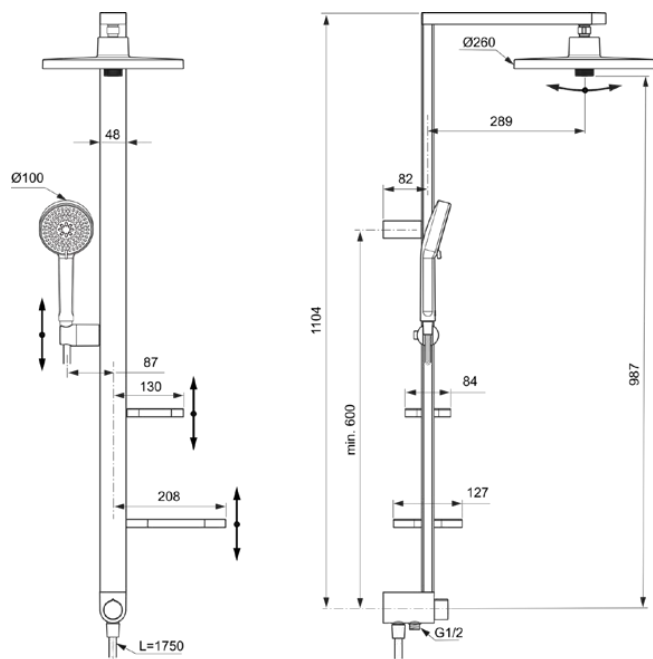

ALU+

BD585RO

Alu+ | Nástěnný sprchový systém 338x501x1104 mm povrchová úprava rosé, 12.0 l/min (3 bar)
| Více sprchovacích funkcí, WRAS, Hlavní prvky z hliníku

Obrázek & náčrty

Obecné informace

Typ výrobku:	Sprchové systémy
Podtyp výrobku:	Nástěnný sprchový systém
Značka:	Ideal Standard
Název řady:	Alu+
Designer:	Palomba Serafini Associati
Barevný:	RO - Rosé
Povrchová úprava:	Satén
Výška (mm):	1104
Šířka (mm):	338
Délka / průměr (mm):	501
Způsob upevnění:	Upevňovací sada
Čistá hmotnost (kg):	6.49
EAN kód:	3800861117421

Produkty zahrnuté v rozsahu dodávky

BD581RO:	IDEALRAIN ALU+ Hlavová sprcha 260x91x260 mm povrchová úprava rosé, 12 l/min (3 bar)
BD580RO:	IDEALRAIN ALU+ Multifunkční ruční sprcha 100x56x232 mm povrchová úprava rosé, 8 l/min (3 bar)
BE175RO:	IDEALRAIN Sprchová hadice 1750 mm povrchová úprava rosé
B961890RO:	Shower hose