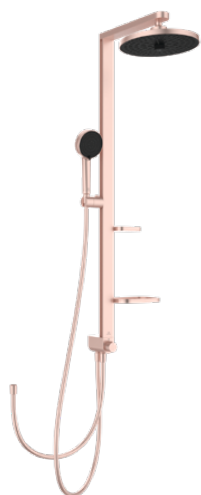

ALU+

BD585RO

Alu+ | Nástěnný sprchový systém 338x501x1104 mm povrchová úprava rosé, 12.0 l/min (3 bar)
| Více sprchovacích funkcí, WRAS, Hlavní prvky z hliníku

Obrázek & náčrty

Obecné informace

Typ výrobku:	Sprchové systémy
Podtyp výrobku:	Nástěnný sprchový systém
Značka:	Ideal Standard
Název řady:	Alu+
Designer:	Palomba Serafini Associati
Barevný:	RO - Rosé
Povrchová úprava:	Satén
Výška (mm):	1104
Šířka (mm):	338
Délka / průměr (mm):	501
Způsob upevnění:	Upevňovací sada
Čistá hmotnost (kg):	6.49
EAN kód:	3800861117421

Produkty zahrnuté v rozsahu dodávky

BD581RO:	IDEALRAIN ALU+ Hlavová sprcha 260x91x260 mm povrchová úprava rosé, 12 l/min (3 bar)
BD580RO:	IDEALRAIN ALU+ Multifunkční ruční sprcha 100x56x232 mm povrchová úprava rosé, 8 l/min (3 bar)
BE175RO:	IDEALRAIN Sprchová hadice 1750 mm povrchová úprava rosé
B961890RO:	Shower hose