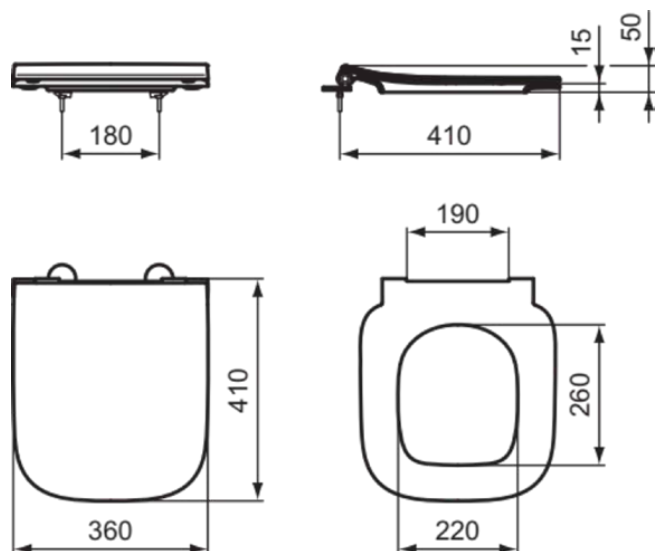

I.LIFE S

T532901

I.LIFE S | Sendvičové sedadlo 360x410x50 mm povrchová úprava bílá | Soft close sedátko

Obrázek & nákras

Obecné informace

Typ výrobku:	Toaletní sedátka
Podtyp výrobku:	Sendvičové sedadlo
Značka:	Ideal Standard
Název řady:	I.LIFE S
Designer:	Palomba Serafini Associati
Barevný:	01 - Bílá
Povrchová úprava:	Lesklý
Výška (mm):	50
Šířka (mm):	360
Délka / průmět (mm):	410
Způsob upevnění:	Sada upevnění
Čistá hmotnost (kg):	1.80
EAN kód:	8014140503637

Funkce

Soft close sedátko

Stahování

- [Installation Guide](#)
- [Spare Parts List](#)

Specifikace produktu

Ochrana proti krádeži:	Ne
Uzavírací mechanismus:	Pomalé zavírání
Barevný kód:	01
Popis barvy:	bílá
Průběžný čep závěsu:	Ne
Místo upevnění:	Nahoře
Vhodné pro standardní toalety:	Ne
Materiál pantů:	Nerezová ocel
Materiál:	Plast
Specifikace materiálu:	Duroplast
Technologie PVD:	Ne
Možnost rychlého vyjmutí:	Ano
Štíhlý model:	Ano
Povrchová úprava:	Lesklý
S hygienickou prohlubní / pevným sedátkem:	Ne
S motivem / ikonou:	Ne