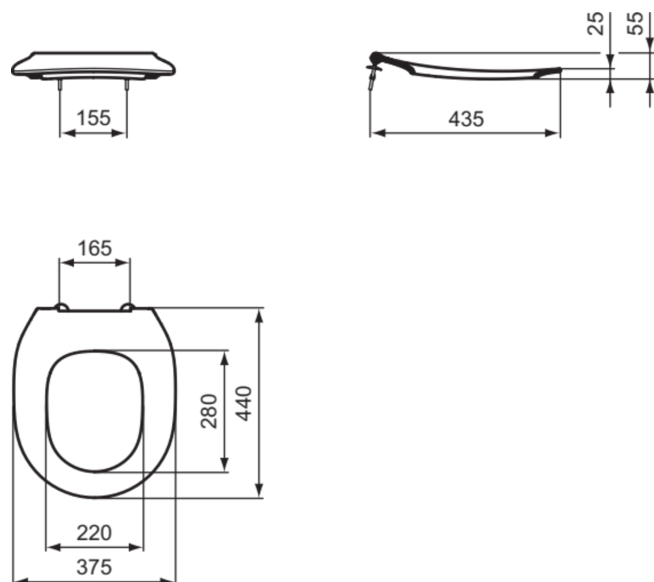

CONTOUR 21

S454501

CONTOUR 21 | Sendvičové sedadlo 375x440x70 mm povrchová úprava bílá

Obrázek & náčrtek

Obecné informace

Typ výrobku:	Toaletní sedátka
Podtyp výrobku:	Sendvičové sedadlo
Značka:	Unbranded
Název řady:	CONTOUR 21
Designer:	Ideal Standard
Colour:	01 - Bílá
Povrchová úprava:	Lesklý
Výška (mm):	70
Šířka (mm):	375
Délka / průmět (mm):	440
Způsob upevnění:	Sada upevnění
Čistá hmotnost (kg):	1.15
EAN kód:	5017830479734

Specifikace produktu

Ochrana proti krádeži:	Ne
Uzavírací mechanismus:	Normální zavírání
Barevný kód:	01
Popis barvy:	bílá
Průběžný čep závěsu:	Ne
Vhodné pro standardní toalety:	Ne
Uchycení závěsu sedátka:	Kolíky vložené do kroužku
Materiál:	Plast
Specifikace materiálu:	Termoplast
Technologie PVD:	Ne
Možnost rychlého vyjmutí:	Ne
Štíhlý model:	Ano
Povrchová úprava:	Lesklý
S motivem / ikonou:	Ne