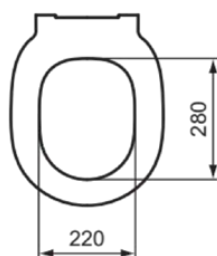

CONNECT AIR

E0368V3

CONNECT AIR | Sedátko Wrapover 365x445x50 mm povrchová úprava hedvábně černá | Soft close sedátko

Obrázek & nákras

Obecné informace

Typ výrobku:	Toaletní sedátka
Podtyp výrobku:	Sedátko Wrapover
Značka:	Ideal Standard
Název řady:	CONNECT AIR
Designer:	Studio Levien
Colour:	V3 - Hedvábně Černá
Povrchová úprava:	Satén
Výška (mm):	50
Šířka (mm):	365
Délka / průmět (mm):	445
Způsob upevnění:	Sada upevnění
Čistá hmotnost (kg):	2.10
VVS:	615317521
EAN kód:	5017830553588