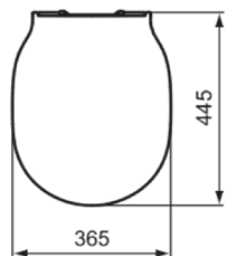

CONNECT AIR

E0368V3

CONNECT AIR | Sedátko Wrapover 365x445x50 mm povrchová úprava hedvábně černá | Soft close sedátko

Obrázek & nákras

Obecné informace

Typ výrobku:	Toaletní sedátka
Podtyp výrobku:	Sedátko Wrapover
Značka:	Ideal Standard
Název řady:	CONNECT AIR
Designer:	Studio Levien
Colour:	V3 - Hedvábně Černá
Povrchová úprava:	Satén
Výška (mm):	50
Šířka (mm):	365
Délka / průmět (mm):	445
Způsob upevnění:	Sada upevnění
Čistá hmotnost (kg):	2.10
VVS:	615317521
EAN kód:	5017830553588