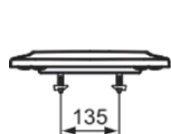

CONNECT AIR

E0368V3

CONNECT AIR | Sedátko Wrapover 365x445x50 mm povrchová úprava hedvábně černá | Soft close sedátko

Obrázek & nákras

Obecné informace

Typ výrobku:	Toaletní sedátka
Podtyp výrobku:	Sedátko Wrapover
Značka:	Ideal Standard
Název řady:	CONNECT AIR
Designer:	Studio Levien
Colour:	V3 - Hedvábně Černá
Povrchová úprava:	Satén
Výška (mm):	50
Šířka (mm):	365
Délka / průmět (mm):	445
Způsob upevnění:	Sada upevnění
Čistá hmotnost (kg):	2.10
VVS:	615317521
EAN kód:	5017830553588