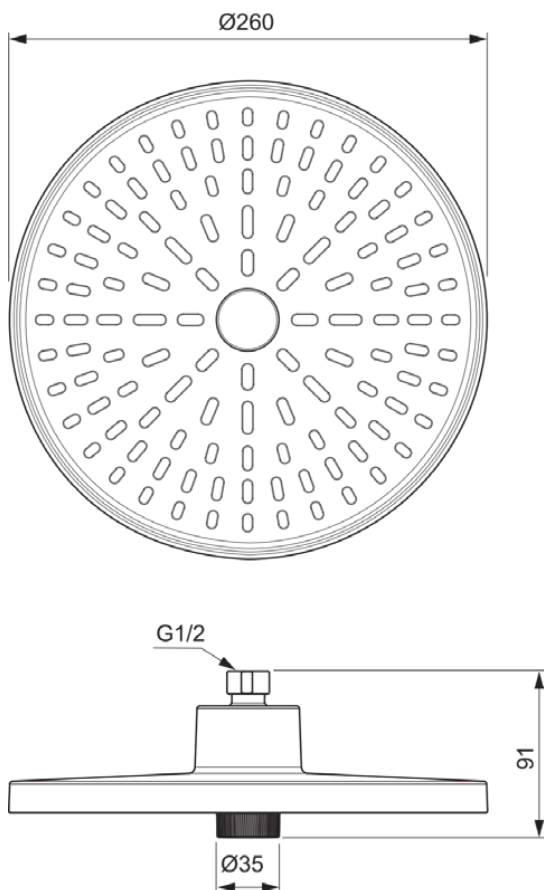

IDEALRAIN ALU+

BD581RO

IDEALRAIN ALU+ | Hlavová sprcha 260x91x260 mm povrchová úprava rosé, 12 l/min (3 bar) | Více sprchovacích funkcí, WRAS, Snadné čištění

Obrázek & náčrtek

Obecné informace

Typ výrobku:	Hlavové sprchy
Podtyp výrobku:	Hlavová sprcha
Značka:	Ideal Standard
Název řady:	IDEALRAIN ALU+
Designer:	Palomba Serafini Associati
Colour:	RO - Rosé
Povrchová úprava:	Satén
Výška (mm):	260
Šířka (mm):	260
Délka / průmět (mm):	91
Způsob upevnění:	Kulový kloub
Čistá hmotnost (kg):	4.65
EAN kód:	3800861117384

Normy:	EN 1112
Název certifikátu WRAS:	2310907
Název certifikátu ACS:	23 ACC LY 030

Specifikace produktu

Nastavitelný režim trysek:	Ano
Nastavitelný úhel sprchy:	Ne
Počet typů trysek:	2
Barevný kód:	RO
Popis barvy:	rosé
Snadné čištění trysek:	Ano
Materiál:	Plast
Maximální průtok (3 bar l/min):	12
Max. průtok při 3 bar (l) pro všechny vývody:	12
Max. průtok při 3 bar (l) pro hlavovou sprchu:	12
Technologie PVD:	Ne
Povrchový kryt:	mokrě lakování
Povrchová úprava:	Satén

IDEALRAIN ALU+

BD581RO

IDEALRAIN ALU+ | Hlavová sprcha 260x91x260 mm povrchová úprava rosé, 12 l/min (3 bar) |
Více sprchovacích funkcí, WRAS, Snadné čištění

Specifikace produktu

Otočná hlavová sprcha:	Ano
Typ trysek:	Hedvábný déšť / Déšť
S omezovačem průtoku:	Ano
Se sprchovým ramenem:	Ne
Způsob upevnění:	Kulový kloub