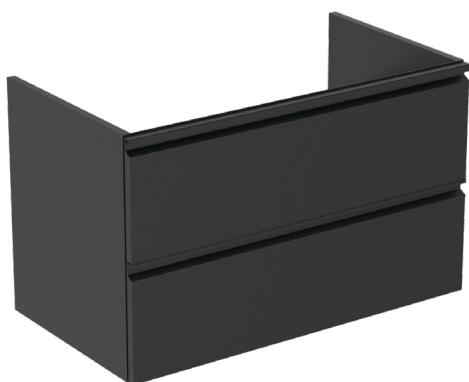

TESI

T0051ZT

TESI | Skříňka pod umyvadlo 800x440x490 mm povrchová úprava černá matná, 2 zásuvky | Soft Close, Smontováno

Obrázek & nákres

Obecné informace

Typ výrobku:	Nábytek
Podtyp výrobku:	Skříňka pod umyvadlo
Značka:	Unbranded
Název řady:	TESI
Designer:	Studio Levien
Colour:	ZT - Černá Matná
Povrchová úprava:	Matný
Výška (mm):	490
Šířka (mm):	800
Délka / průmět (mm):	440
Způsob upevnění:	Upevňovací sada
Čistá hmotnost (kg):	24.00
VVS:	781945421
EAN kód:	8014140485469

Funkce

Soft Close

Smontováno

Stahování

[• Installation Guide](#)

[• Spare Parts List](#)

Specifikace produktu

Uzavírací mechanismus:	Pomalé zavírání
Barevný kód:	ZT
Popis barvy:	černá matná
Rohový model:	Ne
Nastavitelné montážní nožičky:	Ne
Materiál:	Dřevo
Specifikace materiálu (kostra):	Melaminové dřevotřískové desky (třída desek E1)
Počet dveří (celkem):	0
Počet dveří (levé otevírání):	0
Počet dveří (pravé otevírání):	0
Množství zásuvek (celkem):	2
Množství externích zásuvek:	2
Množství vnitřních zásuvek:	0
Počet otevřených přihrádek:	0
Počet rolovacích vrat:	0
Počet polic:	0
Počet posuvných dveří:	0
Počet křídlových dveří:	0
Výsuvný mechanismus:	Zatažením
Technologie PVD:	Ne

TESI

T0051ZT

TESI | Skříňka pod umyvadlo 800x440x490 mm povrchová úprava černá matná, 2 zásuvky | Soft Close, Smontováno

Specifikace produktu

Vyměnitelný závěs dveří:	Ne
Prostorově úsporný model:	Ne
Povrchová úprava:	Matný
S výřezem:	Ne
S vnitřním osvětlením:	Ne
S montážními nožičkami:	Ne
Se zásuvkou:	Ne
S pracovní deskou:	Ne
Upevňovací materiál je součástí dodávky:	Ano
Způsob upevnění:	Upevňovací sada
Typ montáže:	Stěna