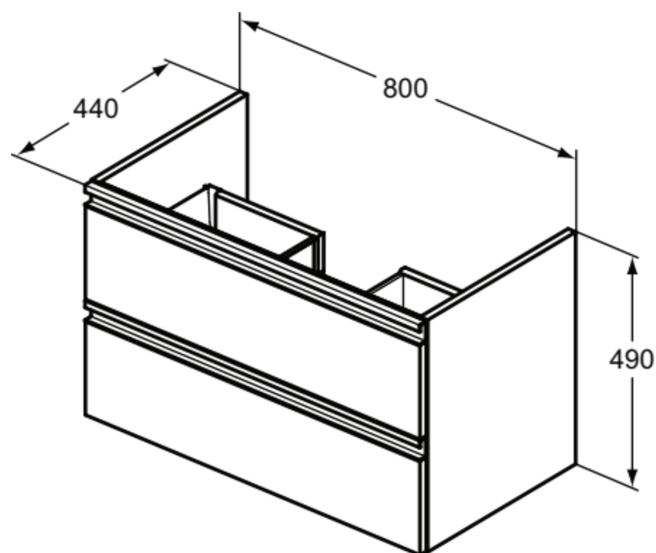

TESI

T0051ZT

TESI | Skříňka pod umyvadlo 800x440x490 mm povrchová úprava černá matná, 2 zásuvky | Soft Close, Smontováno

Obrázek & nákres

Obecné informace

Typ výrobku:	Nábytek
Podtyp výrobku:	Skříňka pod umyvadlo
Značka:	Unbranded
Název řady:	TESI
Designer:	Studio Levien
Colour:	ZT - Černá Matná
Povrchová úprava:	Matný
Výška (mm):	490
Šířka (mm):	800
Délka / průmět (mm):	440
Způsob upevnění:	Upevňovací sada
Čistá hmotnost (kg):	24.00
VVS:	781945421
EAN kód:	8014140485469

Funkce

Soft Close

Smontováno

Stahování

[• Installation Guide](#)

[• Spare Parts List](#)

Specifikace produktu

Uzavírací mechanismus:	Pomalé zavírání
Barevný kód:	ZT
Popis barvy:	černá matná
Rohový model:	Ne
Nastavitelné montážní nožičky:	Ne
Materiál:	Dřevo
Specifikace materiálu (kostra):	Melaminové dřevotřískové desky (třída desek E1)
Počet dveří (celkem):	0
Počet dveří (levé otevírání):	0
Počet dveří (pravé otevírání):	0
Množství zásuvek (celkem):	2
Množství externích zásuvek:	2
Množství vnitřních zásuvek:	0
Počet otevřených přihrádek:	0
Počet rolovacích vrat:	0
Počet polic:	0
Počet posuvných dveří:	0
Počet křídlových dveří:	0
Výsuvný mechanismus:	Zatažením
Technologie PVD:	Ne

TESI

T0051ZT

TESI | Skříňka pod umyvadlo 800x440x490 mm povrchová úprava černá matná, 2 zásuvky | Soft Close, Smontováno

Specifikace produktu

Vyměnitelný závěs dveří:	Ne
Prostorově úsporný model:	Ne
Povrchová úprava:	Matný
S výřezem:	Ne
S vnitřním osvětlením:	Ne
S montážními nožičkami:	Ne
Se zásuvkou:	Ne
S pracovní deskou:	Ne
Upevňovací materiál je součástí dodávky:	Ano
Způsob upevnění:	Upevňovací sada
Typ montáže:	Stěna