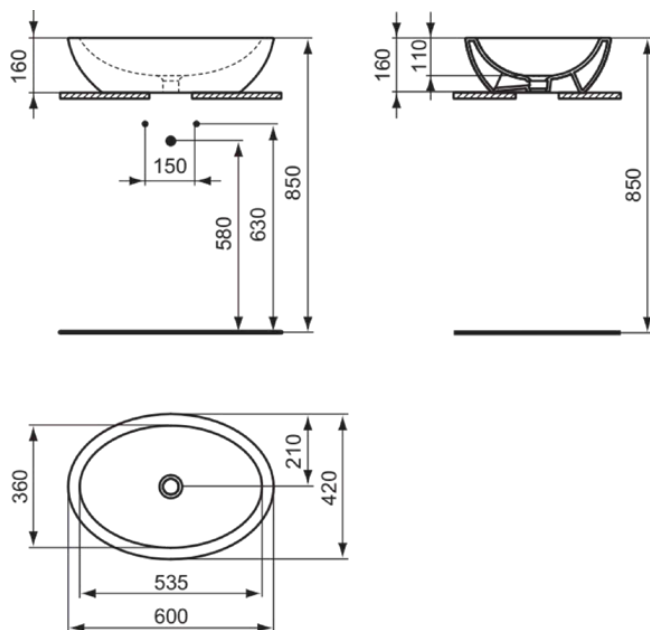

STRADA O

K0784V3

STRADA O | Umyvadlo na desku 600x420x160 mm povrchová úprava hedvábně černá, bez otvoru pro baterii, bez přepadu | Prostorově úsporné umyvadlo

Obrázek & nákres

Obecné informace

Typ výrobku:	Umyvadla
Podtyp výrobku:	Umyvadlo na desku
Značka:	Ideal Standard
Název řady:	STRADA O
Designer:	Ideal Standard
Barevný:	V3 - Hedvábně Černá
Povrchová úprava:	Satén
Výška (mm):	160
Šířka (mm):	600
Délka / průmět (mm):	420
Čistá hmotnost (kg):	13,00
EAN kód:	3391500586758

STRADA O

K0784V3

STRADA O | Umyvadlo na desku 600x420x160 mm povrchová úprava hedvábně černá, bez otvoru pro baterii, bez přepadu | Prostorově úsporné umyvadlo

Specifikace produktu

Se sifonem:	Ne
Upevňovací materiál je součástí dodávky:	Ano
Typ montáže:	Na nábytek
Doporučená šablona pro řezání:	KK3490000