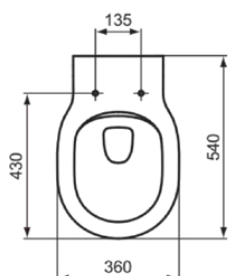

CONNECT AIR

E2288V3

CONNECT AIR | Závěsný klozet 360x540x350 mm povrchová úprava hedvábně černá, CL1 plné spláchnutí 4.5 - 6 l/min, vodorovný odtok | CL1, RimLS+

Obrázek & náčrty

Obecné informace

Typ výrobku:	Toalety
Podtyp výrobku:	Závěsný klozet
Značka:	Ideal Standard
Název řady:	CONNECT AIR
Designer:	Studio Levien
Barevný:	V3 - Hedvábně Černá
Povrchová úprava:	Satén
Výška (mm):	350
Šířka (mm):	360
Délka / průmět (mm):	540
Způsob upevnění:	Upevňovací šrouby
Čistá hmotnost (kg):	21.50
VVS:	613143021
EAN kód:	5017830553595

Funkce

CL1: 4.5 - 6 l/min

RimLS+

Stahování

- EPD

Produktové normy & certifikace

Normy:	EN 997
Klasifikace prohlášení o vlastnostech (DoP):	CL1-6A/5A

Specifikace produktu

CL1 plné spláchnutí max. (litr):	6
CL1 plné spláchnutí min. (litr):	4,5
Dětský model:	Ne
Barevný kód:	V3
Popis barvy:	hedvábně černá
Skryté upevnění:	Ne
Typ proplachování:	Hluboké splachování
Model pro tělesně postižené:	Ne
Materiál:	Keramika
Specifikace materiálu:	Sklovitý porcelán
Výstupní poloha:	Na střed
Orientace výstupu:	Horizontální
Viditelnost výstupu:	Skryté
Technologie PVD:	Ne
Poloha přívodu vody:	Zadní
Zvýšená verze:	Ne