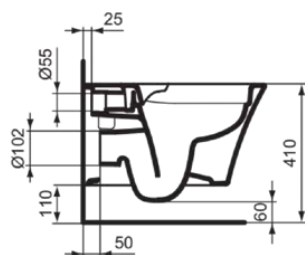

CONNECT AIR

E2288V3

CONNECT AIR | Závěsný klozet 360x540x350 mm povrchová úprava hedvábně černá, CL1 plné spláchnutí 4.5 - 6 l/min, vodorovný odtok | CL1, RimLS+

Obrázek & náčrty

Obecné informace

Typ výrobku:	Toalety
Podtyp výrobku:	Závěsný klozet
Značka:	Ideal Standard
Název řady:	CONNECT AIR
Designer:	Studio Levien
Barevný:	V3 - Hedvábně Černá
Povrchová úprava:	Satén
Výška (mm):	350
Šířka (mm):	360
Délka / průmět (mm):	540
Způsob upevnění:	Upevňovací šrouby
Čistá hmotnost (kg):	21.50
VVS:	613143021
EAN kód:	5017830553595

Funkce

CL1: 4.5 - 6 l/min

RimLS+

Stahování

- EPD

Produktové normy & certifikace

Normy:	EN 997
Klasifikace prohlášení o vlastnostech (DoP):	CL1-6A/5A

Specifikace produktu

CL1 plné spláchnutí max. (litr):	6
CL1 plné spláchnutí min. (litr):	4,5
Dětský model:	Ne
Barevný kód:	V3
Popis barvy:	hedvábně černá
Skryté upevnění:	Ne
Typ proplachování:	Hluboké splachování
Model pro tělesně postižené:	Ne
Materiál:	Keramika
Specifikace materiálu:	Sklovitý porcelán
Výstupní poloha:	Na střed
Orientace výstupu:	Horizontální
Viditelnost výstupu:	Skryté
Technologie PVD:	Ne
Poloha přívodu vody:	Zadní
Zvýšená verze:	Ne