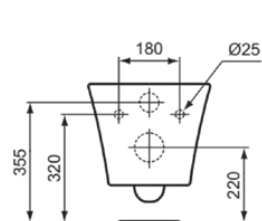

CONNECT AIR

E2288V3

CONNECT AIR | Závěsný klozet 360x540x350 mm povrchová úprava hedvábně černá, CL1 plné spláchnutí 4.5 - 6 l/min, vodorovný odtok | CL1, RimLS+

Obrázek & náčrty

Obecné informace

Typ výrobku:	Toalety
Podtyp výrobku:	Závěsný klozet
Značka:	Ideal Standard
Název řady:	CONNECT AIR
Designer:	Studio Levien
Barevný:	V3 - Hedvábně Černá
Povrchová úprava:	Satén
Výška (mm):	350
Šířka (mm):	360
Délka / průmět (mm):	540
Způsob upevnění:	Upevňovací šrouby
Čistá hmotnost (kg):	21.50
VVS:	613143021
EAN kód:	5017830553595

Funkce

CL1: 4.5 - 6 l/min

RimLS+

Stahování

- EPD

Produktové normy & certifikace

Normy:	EN 997
Klasifikace prohlášení o vlastnostech (DoP):	CL1-6A/5A

Specifikace produktu

CL1 plné spláchnutí max. (litr):	6
CL1 plné spláchnutí min. (litr):	4,5
Dětský model:	Ne
Barevný kód:	V3
Popis barvy:	hedvábně černá
Skryté upevnění:	Ne
Typ proplachování:	Hluboké splachování
Model pro tělesně postižené:	Ne
Materiál:	Keramika
Specifikace materiálu:	Sklovitý porcelán
Výstupní poloha:	Na střed
Orientace výstupu:	Horizontální
Viditelnost výstupu:	Skryté
Technologie PVD:	Ne
Poloha přívodu vody:	Zadní
Zvýšená verze:	Ne