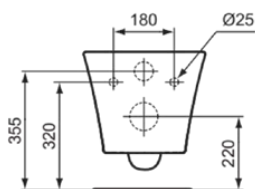

CONNECT AIR

E0054V3

CONNECT AIR | Závěsný klozet 365x545x350 mm povrchová úprava hedvábně černá, CL1 plné spláchnutí 4.5 - 6 l/min, vodorovný odtok | CL1, CL2, AquaBlade

Obrázek & nákres

Obecné informace

Typ výrobku:	Toalety
Podtyp výrobku:	Závěsný klozet
Značka:	Ideal Standard
Název řady:	CONNECT AIR
Designer:	Studio Levien
Barevný:	V3 - Hedvábně Černá
Povrchová úprava:	Satén
Výška (mm):	350
Šířka (mm):	365
Délka / průmět (mm):	545
Způsob upevnění:	Upevňovací šrouby
Čistá hmotnost (kg):	22.36
EAN kód:	5017830553519

Funkce

CL1	CL1: 4.5 - 6 l/min	CL2	CL2: 6 l/min
	AquaBlade		

Stahování

- [EPD](#)
- [Installation Guide](#)
- [Spare Parts List](#)

Produktové normy & certifikace

Normy:	EN 997
Klasifikace prohlášení o vlastnostech (DoP):	CL1-6A/5A+CL2

Specifikace produktu

CL1 plné spláchnutí max. (litr):	6
CL1 plné spláchnutí min. (litr):	4.5
CL2 plné spláchnutí max. (litr):	6
Dětský model:	Ne
Barevný kód:	V3
Popis barvy:	hedvábně černá
Skryté upevnění:	Ano
Typ proplachování:	Hluboké splachování
Model pro tělesně postižené:	Ne
Materiál:	Keramika
Specifikace materiálu:	Sklovitý porcelán
Výstupní poloha:	Na střed
Orientace výstupu:	Horizontální