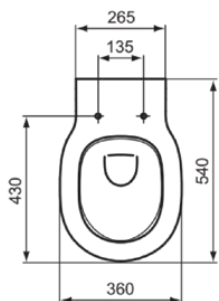

CONNECT AIR

E0054V3

CONNECT AIR | Závěsný klozet 365x545x350 mm povrchová úprava hedvábně černá, CL1 plné spláchnutí 4.5 - 6 l/min, vodorovný odtok | CL1, CL2, AquaBlade

Obrázek & nákres

Obecné informace

Typ výrobku:	Toalety
Podtyp výrobku:	Závěsný klozet
Značka:	Ideal Standard
Název řady:	CONNECT AIR
Designer:	Studio Levien
Barevný:	V3 - Hedvábně Černá
Povrchová úprava:	Satén
Výška (mm):	350
Šířka (mm):	365
Délka / průmět (mm):	545
Způsob upevnění:	Upevňovací šrouby
Čistá hmotnost (kg):	22.36
EAN kód:	5017830553519

Funkce

CL1	CL1: 4.5 - 6 l/min	CL2	CL2: 6 l/min
	AquaBlade		

Stahování

- [EPD](#)
- [Installation Guide](#)
- [Spare Parts List](#)

Produktové normy & certifikace

Normy:	EN 997
Klasifikace prohlášení o vlastnostech (DoP):	CL1-6A/5A+CL2

Specifikace produktu

CL1 plné spláchnutí max. (litr):	6
CL1 plné spláchnutí min. (litr):	4.5
CL2 plné spláchnutí max. (litr):	6
Dětský model:	Ne
Barevný kód:	V3
Popis barvy:	hedvábně černá
Skryté upevnění:	Ano
Typ proplachování:	Hluboké splachování
Model pro tělesně postižené:	Ne
Materiál:	Keramika
Specifikace materiálu:	Sklovitý porcelán
Výstupní poloha:	Na střed
Orientace výstupu:	Horizontální