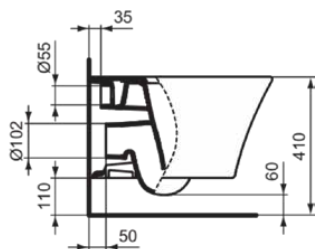

CONNECT AIR

E0054V3

CONNECT AIR | Závěsný klozet 365x545x350 mm povrchová úprava hedvábně černá, CL1 plné spláchnutí 4.5 - 6 l/min, vodorovný odtok | CL1, CL2, AquaBlade

Obrázek & nákres

Obecné informace

Typ výrobku:	Toalety
Podtyp výrobku:	Závěsný klozet
Značka:	Ideal Standard
Název řady:	CONNECT AIR
Designer:	Studio Levien
Barevný:	V3 - Hedvábně Černá
Povrchová úprava:	Satén
Výška (mm):	350
Šířka (mm):	365
Délka / průmět (mm):	545
Způsob upevnění:	Upevňovací šrouby
Čistá hmotnost (kg):	22.36
EAN kód:	5017830553519

Funkce

CL1	CL1: 4.5 - 6 l/min	CL2	CL2: 6 l/min
	AquaBlade		

Stahování

- [EPD](#)
- [Installation Guide](#)
- [Spare Parts List](#)

Produktové normy & certifikace

Normy:	EN 997
Klasifikace prohlášení o vlastnostech (DoP):	CL1-6A/5A+CL2

Specifikace produktu

CL1 plné spláchnutí max. (litr):	6
CL1 plné spláchnutí min. (litr):	4.5
CL2 plné spláchnutí max. (litr):	6
Dětský model:	Ne
Barevný kód:	V3
Popis barvy:	hedvábně černá
Skryté upevnění:	Ano
Typ proplachování:	Hluboké splachování
Model pro tělesně postižené:	Ne
Materiál:	Keramika
Specifikace materiálu:	Sklovitý porcelán
Výstupní poloha:	Na střed
Orientace výstupu:	Horizontální