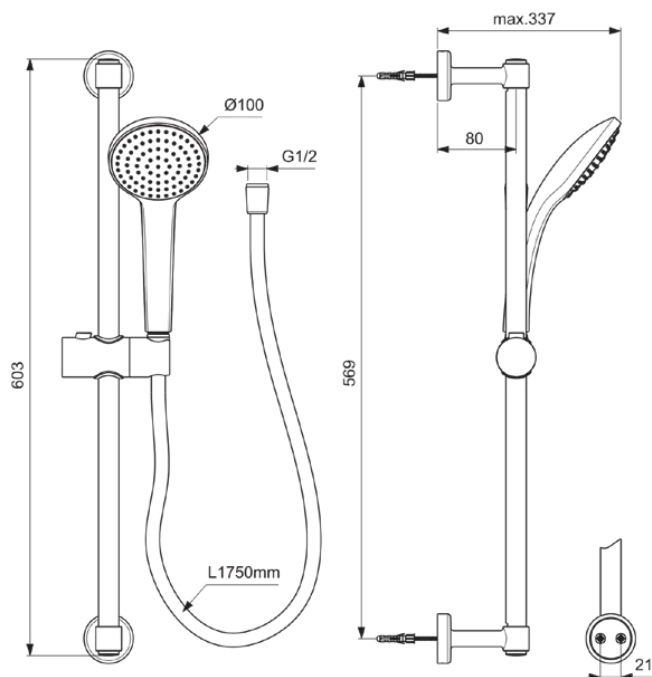

IDEALRAIN

BD142XG

IDEALRAIN | Sprchová souprava s tyčí 337 mm povrchová úprava černá, 8 l/min (3 bar) | Široký proud

Obrázek & nákres

Obecné informace

Typ výrobku:	Sprchové kombinace
Podtyp výrobku:	Sprchová souprava s tyčí
Značka:	Ideal Standard
Název řady:	IDEALRAIN
Barevný:	XG - Černá
Povrchová úprava:	Matný
Délka / průmět (mm):	337
Způsob upevnění:	Upevňovací šrouby
Čistá hmotnost (kg):	1.24
EAN kód:	3800861101208

Funkce

Široký proud

Stahování

- [Declaration of Conformity](#)
- [Spare Parts List](#)

Produktové normy & certifikace

Název certifikátu ACS: 24 ACC LY 190

Specifikace produktu

Nastavitelné upevňovací body:	Ne
Nastavitelný režim trysek:	Ne
Počet typů trysek:	1
Barevný kód:	XG
Popis barvy:	černá
Skryté upevnění:	Ano
Materiál:	Kov
Maximální průtok (3 bar l/min):	8
Max. průtok při 3 bar (l) pro všechny vývody:	8
Max. průtok při 3 bar (l) pro ruční sprchu:	8
Technologie PVD:	Ne
Povrchový kryt:	potaženo
Povrchová úprava:	Matný
Typ trysek:	Děšť
S ruční sprchou:	Ano
Se sadou ruční sprchy:	Ne
Se sprchou nad hlavou:	Ne
S dávkovačem mýdla:	Ne
Se sprchovou hadicí:	Ano
Se sprchovou soupravou:	Ano

IDEALRAIN

BD142XG

IDEALRAIN | Sprchová souprava s tyčí 337 mm povrchová úprava černá, 8 l/min (3 bar) |
Široký proud

Specifikace produktu

S posuvnou sadou:	Ano
S mýdlenkou:	Ne
S držákem houby:	Ne
S nástěnným držákem:	Ne
S nástěnným kolínkem:	Ne
Upevňovací materiál je součástí dodávky:	Ano
Způsob upevnění:	Upevňovací šrouby
Typ montáže:	Stěna