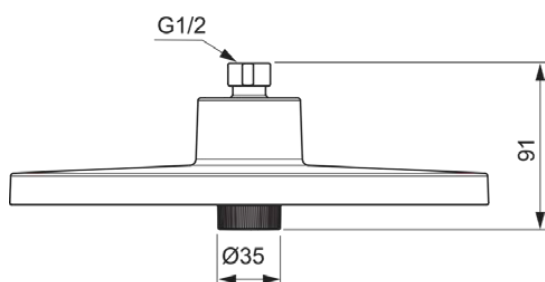

IDEALRAIN ALU+

BD581XG

IDEALRAIN ALU+ | Hlavová sprcha 260x91x260 mm povrchová úprava černá, 12 l/min (3 bar) | Více sprchovacích funkcí, WRAS, Snadné čištění

Obrázek & náčrtek

Obecné informace

Typ výrobku:	Hlavové sprchy
Podtyp výrobku:	Hlavová sprcha
Značka:	Ideal Standard
Název řady:	IDEALRAIN ALU+
Designer:	Palomba Serafini Associati
Colour:	XG - Černá
Povrchová úprava:	Matný
Výška (mm):	260
Šířka (mm):	260
Délka / průmět (mm):	91
Způsob upevnění:	Kulový kloub
Čistá hmotnost (kg):	4.65
EAN kód:	3800861117148

Normy:	EN 1112
Název certifikátu WRAS:	2310907
Název certifikátu ACS:	23 ACC LY 030

Specifikace produktu

Nastavitelný režim trysek:	Ano
Nastavitelný úhel sprchy:	Ne
Počet typů trysek:	2
Barevný kód:	XG
Popis barvy:	černá
Snadné čištění trysek:	Ano
Materiál:	Plast
Maximální průtok (3 bar l/min):	12
Max. průtok při 3 bar (l) pro všechny vývody:	12
Max. průtok při 3 bar (l) pro hlavovou sprchu:	12
Technologie PVD:	Ne
Povrchový kryt:	potaženo
Povrchová úprava:	Matný

IDEALRAIN ALU+

BD581XG

IDEALRAIN ALU+ | Hlavová sprcha 260x91x260 mm povrchová úprava černá, 12 l/min (3 bar) | Více sprchovacích funkcí, WRAS, Snadné čištění

Specifikace produktu

Otočná hlavová sprcha:	Ano
Typ trysek:	Hedvábný déšť / Déšť
S omezovačem průtoku:	Ano
Se sprchovým ramenem:	Ne
Způsob upevnění:	Kulový kloub