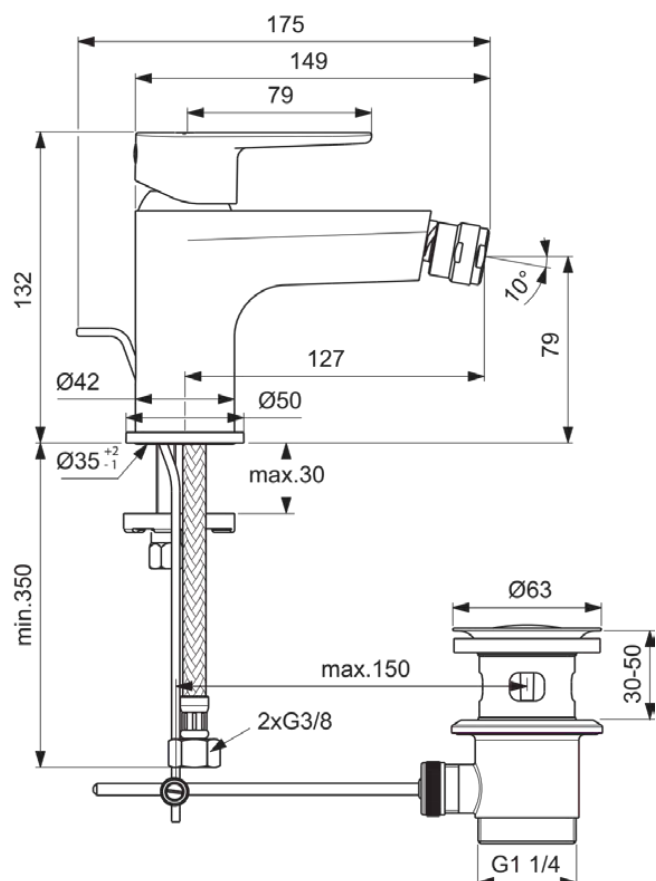

## BC705XG

CERAFINE MODEL O | Bidetová baterie 50x175x132 mm, 127 mm projekce vývodu povrchová úprava černá, 3.8 l/min (3 bar), s odpadem | EasyFix, Nastavitelný výstup, EPD, FirmaFlow

### Obecné informace

Typ výrobku:	Bidetové baterie
Podtyp výrobku:	Bidetová baterie
Značka:	Ideal Standard
Název řady:	CERAFINE MODEL O
Designer:	Ideal Standard
Colour:	XG - Černá
Povrchová úprava:	Matný
Výška (mm):	132
Šířka (mm):	50
Délka / průmět (mm):	175
Způsob upevnění:	EasyFix
Čistá hmotnost (kg):	1.44
EAN kód:	3800861101383

### Specifikace produktu

Počet rozet:	1
Počet úchytů:	1
Připojovací závit kulového kloubu:	M24x1
Barevný kód:	XG
Popis barvy:	černá
Technologie Easy-Fix:	Ano
Kartuše FirmaFlow:	Ano
Poloha rukojeti:	Nahoře
S očkem na řetízek:	Ne
Materiál:	Kov
Specifikace materiálu:	Mosaz
Maximální průtok (3 bar l/min):	3.8
Max. průtok při 3 bar (l) pro všechny vývody:	3.8