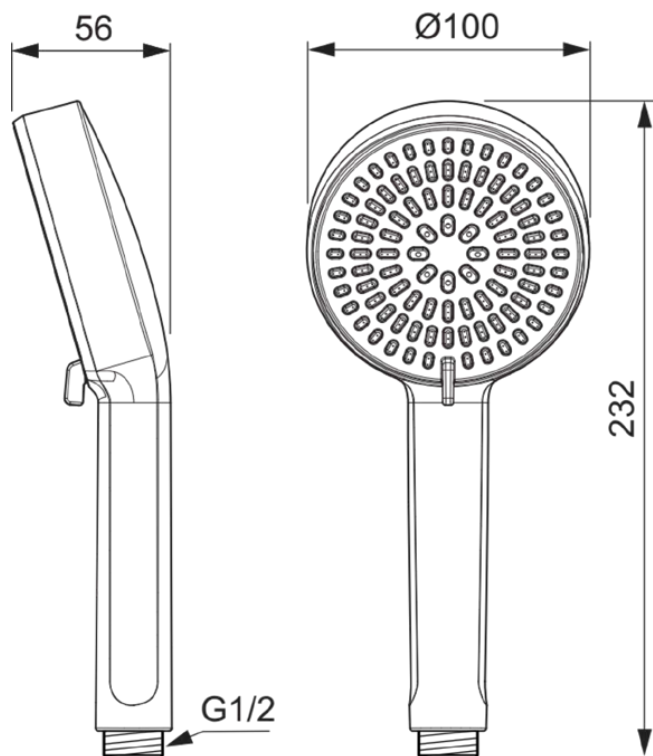

ALU+

BD580RO

Alu+ | Multifunkční ruční sprcha 100x56x232 mm povrchová úprava rosé | Snadné uchopení, Více sprchovacích funkcí, Snadné čištění, Široký proud

Obrázek & nákres

Obecné informace

| | |
|---------------------|----------------------------|
| Podtyp výrobku | Multifunkční ruční sprcha |
| Značka | Ideal Standard |
| Název řady | Alu+ |
| Designer | Palomba Serafini Associati |
| Barevný kód | RO |
| Popis barvy | Rosé |
| Povrchová úprava | Satén |
| Výška (mm) | 232 |
| Šířka (mm) | 100 |
| Délka / průmět (mm) | 56 |
| Způsob upevnění | Spojovací matice |
| EAN kód | 3800861117377 |
| Čistá hmotnost (kg) | 0.23 |

Produktové normy & certifikace

| | |
|-----------------------|---------------|
| Název certifikátu ACS | 23 ACC LY 079 |
|-----------------------|---------------|

Specifikace produktu

| | |
|---------------------------|--------------|
| Se sprchovou hadicí | Ne |
| Počet typů trysek | 2 |
| Nastavitelný režim trysek | Ano |
| Kadeřnický design | Ne |
| Snadné čištění trysek | Ano |
| S nástěnným držákem | Ne |
| Typ trysek | Masáž / Déšť |
| Technologie PVD | Ne |
| Technologie IdealPlus | Ne |