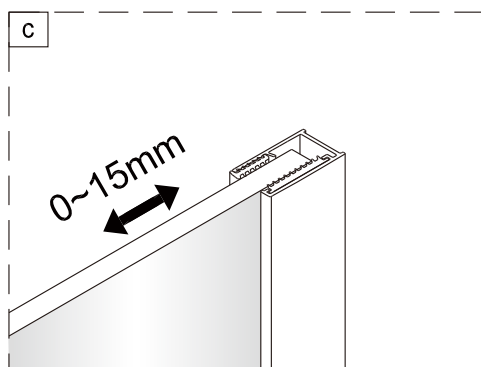

	A(mm)
SIKOWIXMSTENA80	758-773
SIKOWIXMSTENA90	858-873
SIKOWIXMSTENA100	958-973

	B(mm)
SIKOWIXM90	873-888
SIKOWIXM100	973-988
SIKOWIXM110	1073-1088
SIKOWIXM120	1173-1188
SIKOWIXM140	1373-1388
SIKOWIXM160	1573-1588

1

2

Poznámka: Vnitřní strana koutu
- Easy Clean

	L(mm)
SIKOWIXMSTENA80	747
SIKOWIXMSTENA90	847
SIKOWIXMSTENA100	947

3

Degrease the bar and floor by No.20.

④

SAT® is registered trademark of