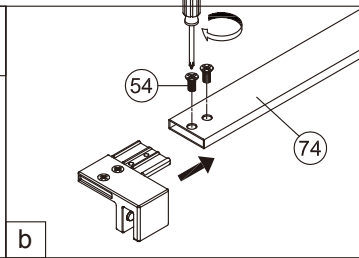

	A(mm)
SIKOWIXMSTENA80	758-773
SIKOWIXMSTENA90	858-873
SIKOWIXMSTENA100	958-973

	B(mm)
SIKOWIXM90	873-888
SIKOWIXM100	973-988
SIKOWIXM110	1073-1088
SIKOWIXM120	1173-1188
SIKOWIXM140	1373-1388
SIKOWIXM160	1573-1588

1

2

Poznámka: Vnitřní strana koutu
- Easy Clean

	L(mm)
SIKOWIXMSTENA80	747
SIKOWIXMSTENA90	847
SIKOWIXMSTENA100	947

3

Degrease the bar and floor by No.20.

④

SAT® is registered trademark of