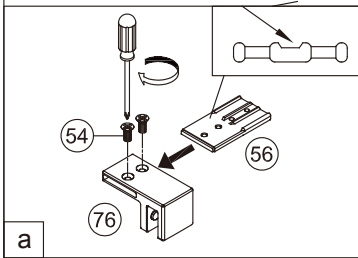

	A(mm)
SIKOWIXMSTENA80	758-773
SIKOWIXMSTENA90	858-873
SIKOWIXMSTENA100	958-973

	B(mm)
SIKOWIXM90	873-888
SIKOWIXM100	973-988
SIKOWIXM110	1073-1088
SIKOWIXM120	1173-1188
SIKOWIXM140	1373-1388
SIKOWIXM160	1573-1588

1

2

Poznámka: Vnitřní strana koutu
- Easy Clean

	L(mm)
SIKOWIXMSTENA80	747
SIKOWIXMSTENA90	847
SIKOWIXMSTENA100	947

3

Degrease the bar and floor by No.20.

④

SAT® is registered trademark of