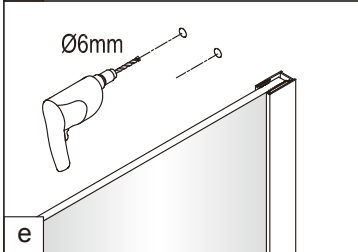

	A(mm)
SIKOWIXMSTENA80	758-773
SIKOWIXMSTENA90	858-873
SIKOWIXMSTENA100	958-973

	B(mm)
SIKOWIXM90	873-888
SIKOWIXM100	973-988
SIKOWIXM110	1073-1088
SIKOWIXM120	1173-1188
SIKOWIXM140	1373-1388
SIKOWIXM160	1573-1588

1

2

Poznámka: Vnitřní strana koutu
- Easy Clean

	L(mm)
SIKOWIXMSTENA80	747
SIKOWIXMSTENA90	847
SIKOWIXMSTENA100	947

3

Degrease the bar and floor by No.20.

④

SAT® is registered trademark of