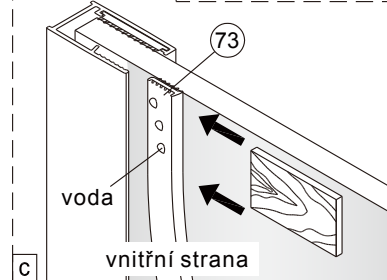

	A(mm)
SIKOWIXMSTENA80	758-773
SIKOWIXMSTENA90	858-873
SIKOWIXMSTENA100	958-973

	B(mm)
SIKOWIXM90	873-888
SIKOWIXM100	973-988
SIKOWIXM110	1073-1088
SIKOWIXM120	1173-1188
SIKOWIXM140	1373-1388
SIKOWIXM160	1573-1588

1

2

Poznámka: Vnitřní strana koutu
- Easy Clean

	L(mm)
SIKOWIXMSTENA80	747
SIKOWIXMSTENA90	847
SIKOWIXMSTENA100	947

3

Degrease the bar and floor by No.20.

④

SAT® is registered trademark of