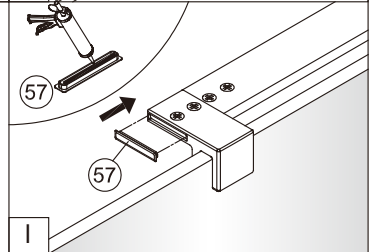

	A(mm)
SIKOWIXMSTENA80	758-773
SIKOWIXMSTENA90	858-873
SIKOWIXMSTENA100	958-973

	B(mm)
SIKOWIXM90	873-888
SIKOWIXM100	973-988
SIKOWIXM110	1073-1088
SIKOWIXM120	1173-1188
SIKOWIXM140	1373-1388
SIKOWIXM160	1573-1588

1

2

Poznámka: Vnitřní strana koutu
- Easy Clean

	L(mm)
SIKOWIXMSTENA80	747
SIKOWIXMSTENA90	847
SIKOWIXMSTENA100	947

3

Degrease the bar and floor by No.20.

④

SAT® is registered trademark of