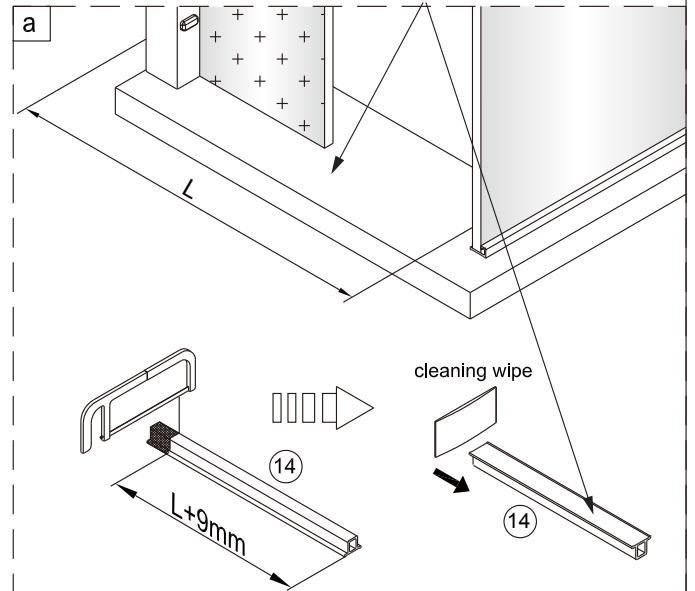

1

2

Poznámka: Vnitřní strana koutu
- Easy Clean

	L(mm)
SIKOWIXMSTENA80	747
SIKOWIXMSTENA90	847
SIKOWIXMSTENA100	947

3

Degrease the bar and floor by No.20.

④

SAT® is registered trademark of