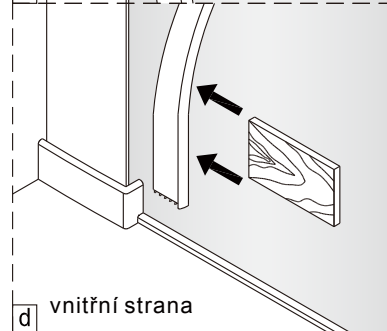

	A(mm)
SIKOWIXMSTENA80	758-773
SIKOWIXMSTENA90	858-873
SIKOWIXMSTENA100	958-973

	B(mm)
SIKOWIXM90	873-888
SIKOWIXM100	973-988
SIKOWIXM110	1073-1088
SIKOWIXM120	1173-1188
SIKOWIXM140	1373-1388
SIKOWIXM160	1573-1588

1

2

Poznámka: Vnitřní strana koutu
- Easy Clean

	L(mm)
SIKOWIXMSTENA80	747
SIKOWIXMSTENA90	847
SIKOWIXMSTENA100	947

3

Degrease the bar and floor by No.20.

④

SAT® is registered trademark of