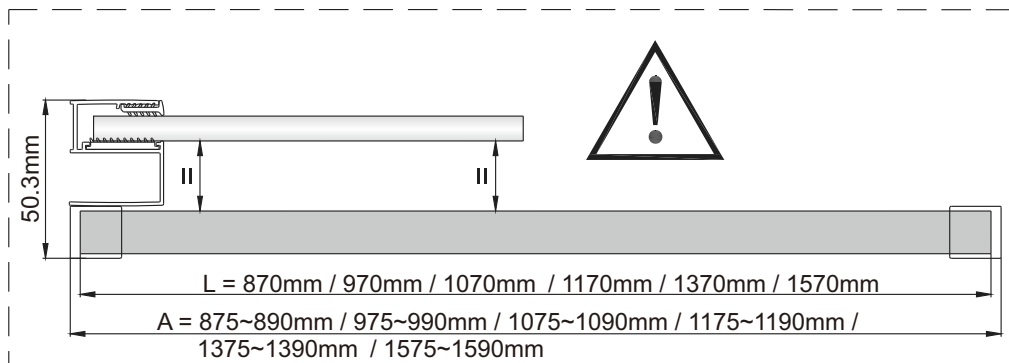

9

SET B

1

	A(mm)
SIKOWIXM90	875~890
SIKOWIXM100	975~990
SIKOWIXM110	1075~1090
SIKOWIXM120	1175~1190
SIKOWIXM140	1375~1390
SIKOWIXM160	1575~1590

2

	L(mm)
SIKOWIXM90	385
SIKOWIXM100	435
SIKOWIXM110	485
SIKOWIXM120	535
SIKOWIXM140	635
SIKOWIXM160	735