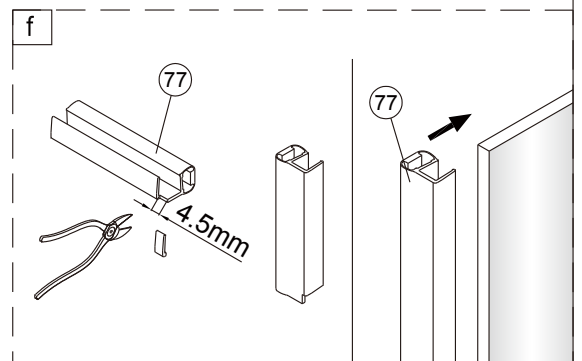

	A(mm)
SIKOWIXMSTENA80	758-773
SIKOWIXMSTENA90	858-873
SIKOWIXMSTENA100	958-973

	B(mm)
SIKOWIXM90	873-888
SIKOWIXM100	973-988
SIKOWIXM110	1073-1088
SIKOWIXM120	1173-1188
SIKOWIXM140	1373-1388
SIKOWIXM160	1573-1588

1

2

Poznámka: Vnitřní strana koutu
- Easy Clean

	L(mm)
SIKOWIXMSTENA80	747
SIKOWIXMSTENA90	847
SIKOWIXMSTENA100	947

3

Degrease the bar and floor by No.20.

④

SAT® is registered trademark of