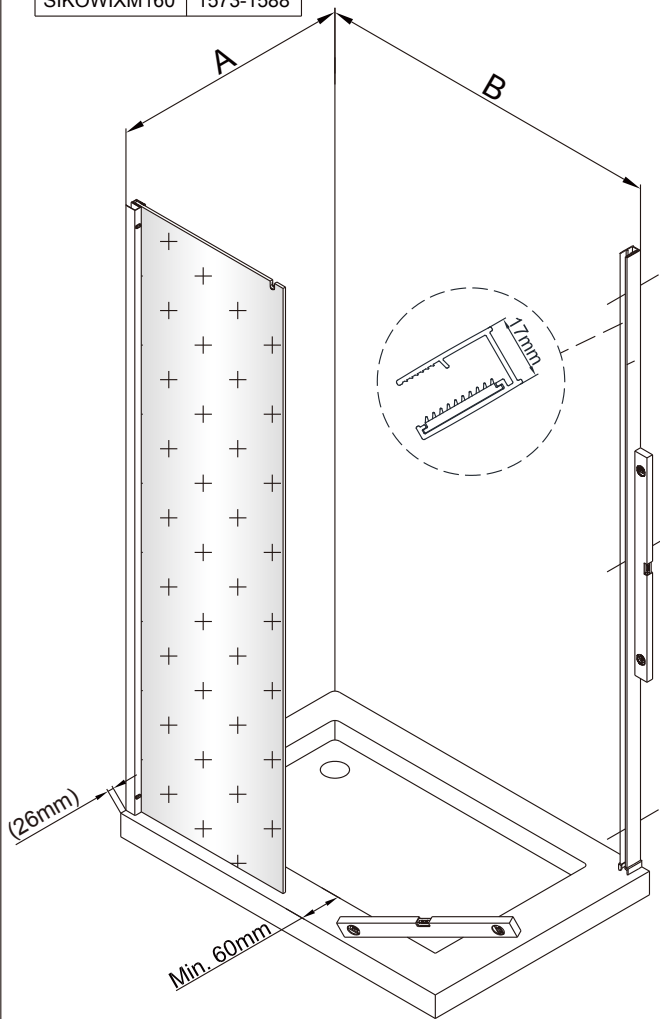

A(mm)
SIKOWIXMSTENA80	758-773
SIKOWIXMSTENA90	858-873
SIKOWIXMSTENA100	958-973

	B(mm)
SIKOWIXM90	873-888
SIKOWIXM100	973-988
SIKOWIXM110	1073-1088
SIKOWIXM120	1173-1188
SIKOWIXM140	1373-1388
SIKOWIXM160	1573-1588

1