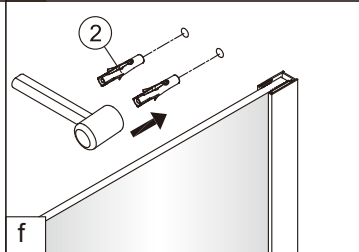

	A(mm)
SIKOWIXMSTENA80	758-773
SIKOWIXMSTENA90	858-873
SIKOWIXMSTENA100	958-973

	B(mm)
SIKOWIXM90	873-888
SIKOWIXM100	973-988
SIKOWIXM110	1073-1088
SIKOWIXM120	1173-1188
SIKOWIXM140	1373-1388
SIKOWIXM160	1573-1588

1

2

Poznámka: Vnitřní strana koutu
- Easy Clean

	L(mm)
SIKOWIXMSTENA80	747
SIKOWIXMSTENA90	847
SIKOWIXMSTENA100	947

3

Degrease the bar and floor by No.20.

④

SAT® is registered trademark of