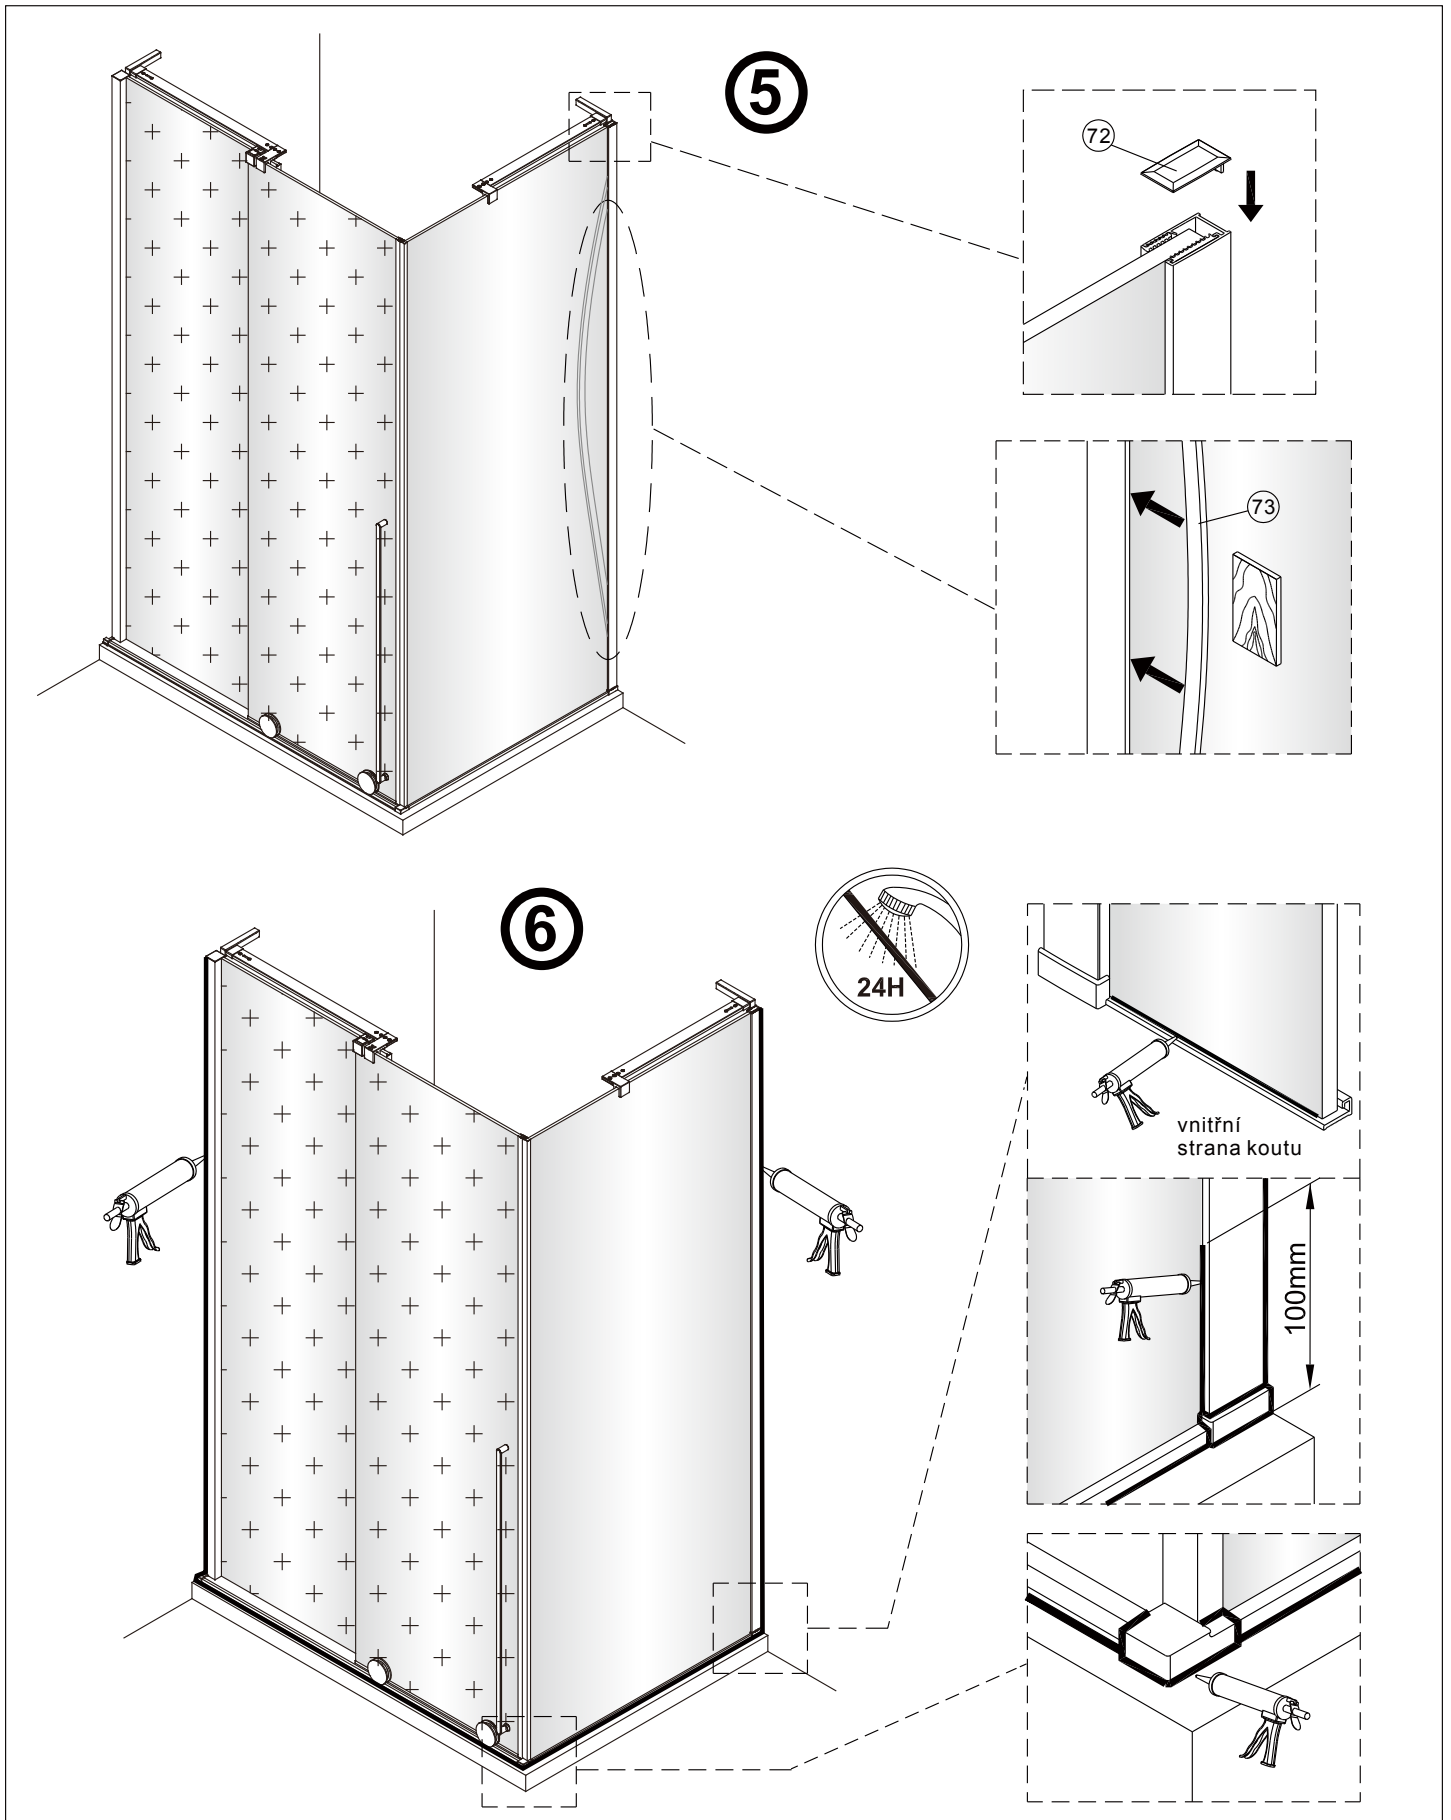

1

2

Poznámka: Vnitřní strana koutu
- Easy Clean

	L(mm)
SIKOWIXMSTENA80	747
SIKOWIXMSTENA90	847
SIKOWIXMSTENA100	947

3

Degrease the bar and floor by No.20.

④

SAT® is registered trademark of