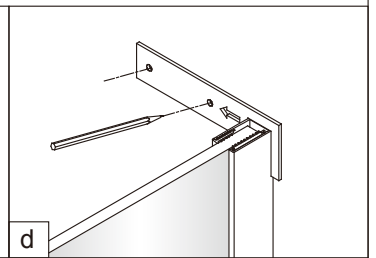

1

2

Poznámka: Vnitřní strana koutu
- Easy Clean

	L(mm)
SIKOWIXMSTENA80	747
SIKOWIXMSTENA90	847
SIKOWIXMSTENA100	947

3

Degrease the bar and floor by No.20.

④

SAT® is registered trademark of