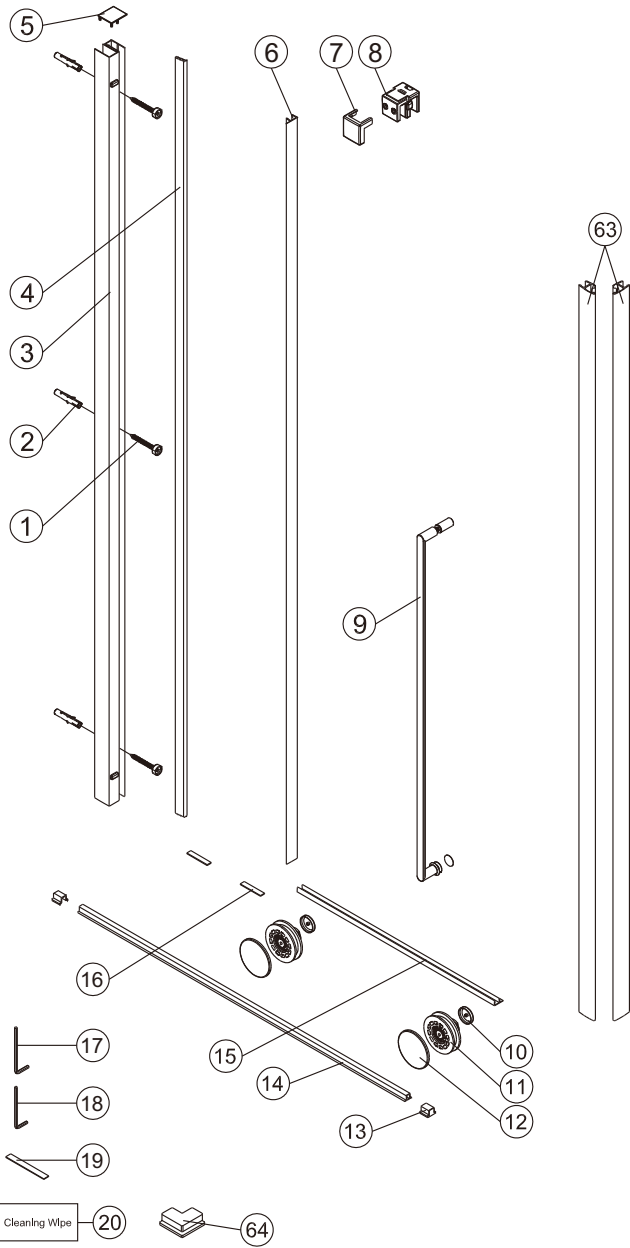

SIKOWIXM90
SIKOWIXM100
SIKOWIXM110
SIKOWIXM120
SIKOWIXM140
SIKOWIXM160
SATWIXMPROFIL
SATWIXMPROFILC

SIKOWIXMNIKAP
SIKOWIXMNIKAPC
SATWIXMZAVNEW
SATWIXMZAVNEWC

Set A (page 5-11)
SIKOWIXM+PROFIL+ZAVNEW

Set B (page 12-18)
SIKOWIXM+PROFIL+ZAVNEW+NIKAP

Set C (page 19-27)
SIKOWIXM+PROFIL+ZAVNEW+
SIKOWIXM+PROFIL+ZAVNEW

SATWIXMPROFIL

SIKOWIXM

1 x3 ST4X40	2 x3	3 x1	4 x1	5 x1
6 x1	7 x1	8 x1	9 x1	10 x2
11 x2	12 x2	13 x2	14 x1	15 x1
16 x2	17 x2 4mm	18 x1 2.5mm	19 x6	20 x1 Cleaning Wipe
63 1set	64 x1			

35 x1
36 x1

SATWIXMZAVNEW

SIKOWIXMNIKAP

2 x2	22 x2 ST4X40	27 x1		
52 x1	53 x1	54 x6 M4X6	55 x1	
56 x1	57 x1	58 x1	59 x1	60 x1

2 x3	22 x3 ST4X40	40 x1	41 x1
42 x1	43 x1	44 x4	

SET A

1

	A(mm)
SIKOWIXM90	875~890
SIKOWIXM100	975~990
SIKOWIXM110	1075~1090
SIKOWIXM120	1175~1190
SIKOWIXM140	1375~1390
SIKOWIXM160	1575~1590