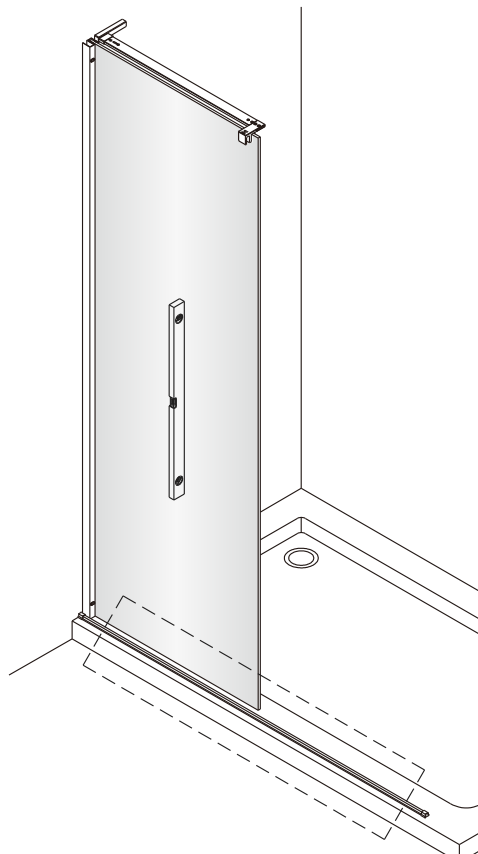

2

	L(mm)
SIKOWIXM90	385
SIKOWIXM100	435
SIKOWIXM110	485
SIKOWIXM120	535
SIKOWIXM140	635
SIKOWIXM160	735

4

Degrease the bar and floor by No.20.

	L(mm)
SIKOWIXM90	870
SIKOWIXM100	970
SIKOWIXM110	1070
SIKOWIXM120	1170
SIKOWIXM140	1370
SIKOWIXM160	1570