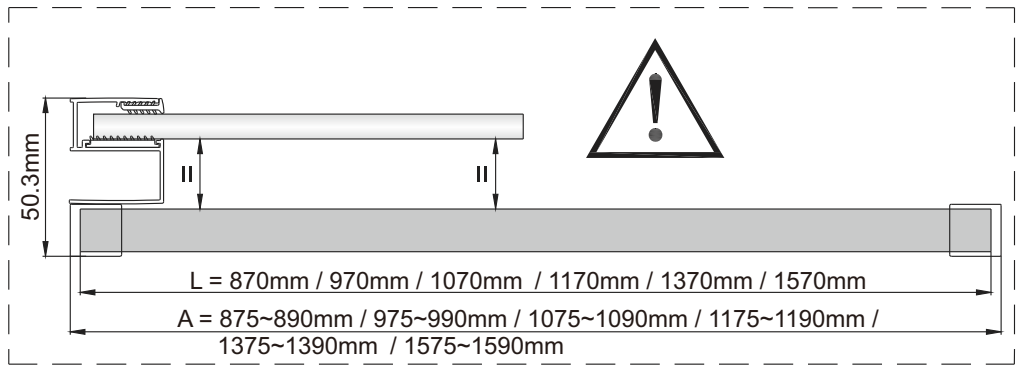

Degrease the bar and floor by No.20.

	L(mm)
SIKOWIXM90	870
SIKOWIXM100	970
SIKOWIXM110	1070
SIKOWIXM120	1170
SIKOWIXM140	1370
SIKOWIXM160	1570