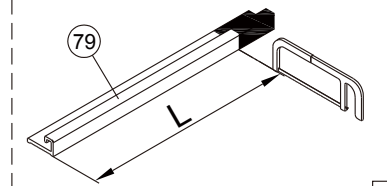

	A(mm)
SIKOWIXMSTENA80	758-773
SIKOWIXMSTENA90	858-873
SIKOWIXMSTENA100	958-973

	B(mm)
SIKOWIXM90	873-888
SIKOWIXM100	973-988
SIKOWIXM110	1073-1088
SIKOWIXM120	1173-1188
SIKOWIXM140	1373-1388
SIKOWIXM160	1573-1588

1

2

Poznámka: Vnitřní strana koutu
- Easy Clean

	L(mm)
SIKOWIXMSTENA80	747
SIKOWIXMSTENA90	847
SIKOWIXMSTENA100	947

3

Degrease the bar and floor by No.20.

④

SAT® is registered trademark of