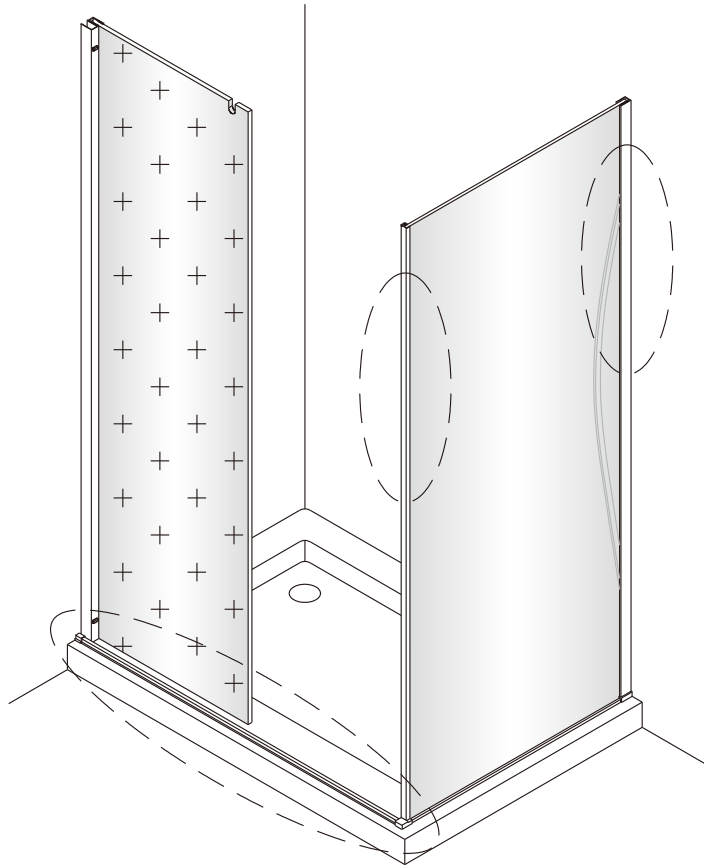

1

2

Poznámka: Vnitřní strana koutu
- Easy Clean

	L(mm)
SIKOWIXMSTENA80	747
SIKOWIXMSTENA90	847
SIKOWIXMSTENA100	947

3

Degrease the bar and floor by No.20.

④

SAT® is registered trademark of