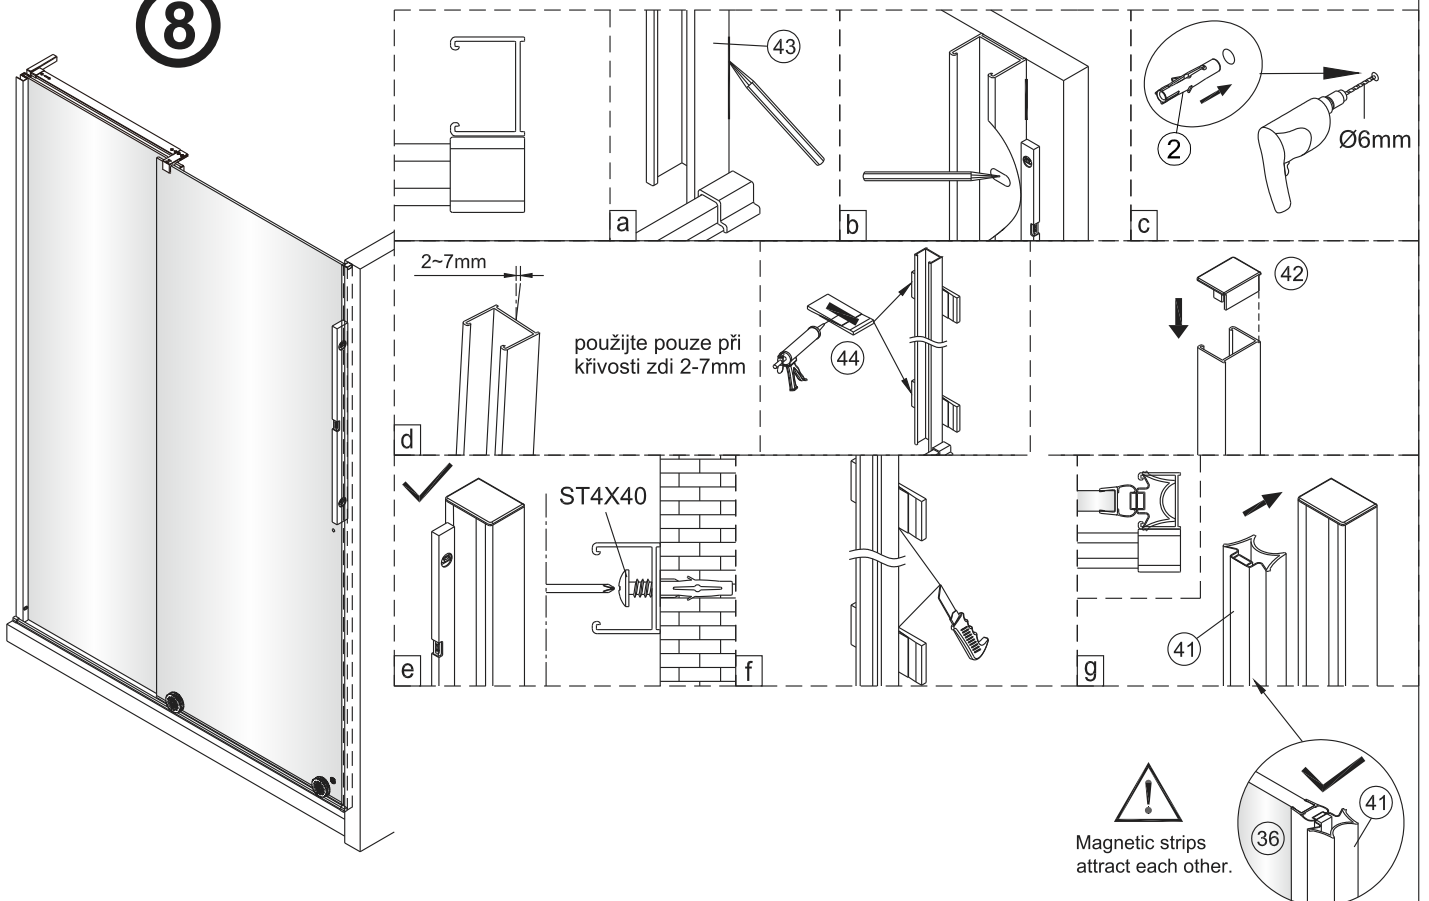

4

Degrease the bar and floor by No.20.

	L(mm)
SIKOWIXM90	870
SIKOWIXM100	970
SIKOWIXM110	1070
SIKOWIXM120	1170
SIKOWIXM140	1370
SIKOWIXM160	1570

5

6

7

8

SET C