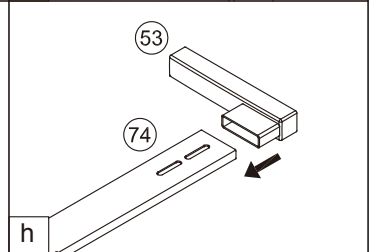

	A(mm)
SIKOWIXMSTENA80	758-773
SIKOWIXMSTENA90	858-873
SIKOWIXMSTENA100	958-973

	B(mm)
SIKOWIXM90	873-888
SIKOWIXM100	973-988
SIKOWIXM110	1073-1088
SIKOWIXM120	1173-1188
SIKOWIXM140	1373-1388
SIKOWIXM160	1573-1588

1

2

Poznámka: Vnitřní strana koutu
- Easy Clean

	L(mm)
SIKOWIXMSTENA80	747
SIKOWIXMSTENA90	847
SIKOWIXMSTENA100	947

3

Degrease the bar and floor by No.20.

④

SAT® is registered trademark of