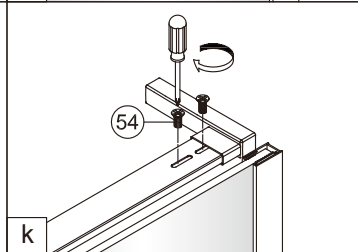

	A(mm)
SIKOWIXMSTENA80	758-773
SIKOWIXMSTENA90	858-873
SIKOWIXMSTENA100	958-973

	B(mm)
SIKOWIXM90	873-888
SIKOWIXM100	973-988
SIKOWIXM110	1073-1088
SIKOWIXM120	1173-1188
SIKOWIXM140	1373-1388
SIKOWIXM160	1573-1588

1

2

Poznámka: Vnitřní strana koutu
- Easy Clean

	L(mm)
SIKOWIXMSTENA80	747
SIKOWIXMSTENA90	847
SIKOWIXMSTENA100	947

3

Degrease the bar and floor by No.20.

④

SAT® is registered trademark of