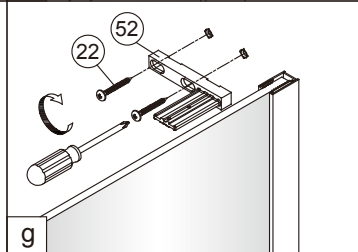

	A(mm)
SIKOWIXMSTENA80	758-773
SIKOWIXMSTENA90	858-873
SIKOWIXMSTENA100	958-973

	B(mm)
SIKOWIXM90	873-888
SIKOWIXM100	973-988
SIKOWIXM110	1073-1088
SIKOWIXM120	1173-1188
SIKOWIXM140	1373-1388
SIKOWIXM160	1573-1588

1

2

Poznámka: Vnitřní strana koutu
- Easy Clean

	L(mm)
SIKOWIXMSTENA80	747
SIKOWIXMSTENA90	847
SIKOWIXMSTENA100	947

3

Degrease the bar and floor by No.20.

④

SAT® is registered trademark of