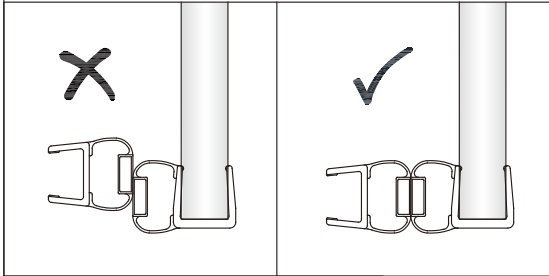

1

2

Poznámka: Vnitřní strana koutu
- Easy Clean

	L(mm)
SIKOWIXMSTENA80	747
SIKOWIXMSTENA90	847
SIKOWIXMSTENA100	947

3

Degrease the bar and floor by No.20.

④

SAT® is registered trademark of