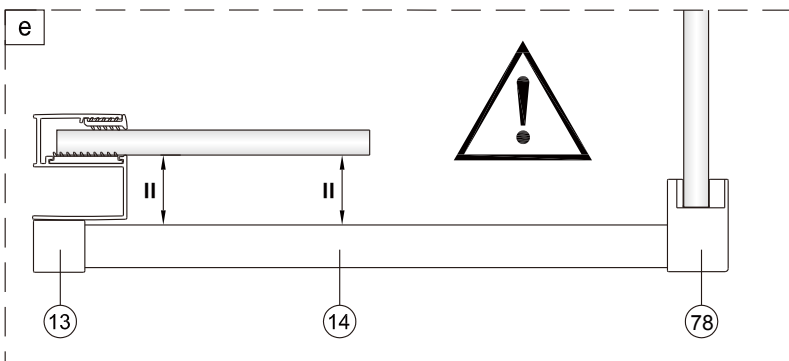

	A(mm)
SIKOWIXMSTENA80	758-773
SIKOWIXMSTENA90	858-873
SIKOWIXMSTENA100	958-973

	B(mm)
SIKOWIXM90	873-888
SIKOWIXM100	973-988
SIKOWIXM110	1073-1088
SIKOWIXM120	1173-1188
SIKOWIXM140	1373-1388
SIKOWIXM160	1573-1588

1

2

Poznámka: Vnitřní strana koutu
- Easy Clean

	L(mm)
SIKOWIXMSTENA80	747
SIKOWIXMSTENA90	847
SIKOWIXMSTENA100	947

3

Degrease the bar and floor by No.20.

④

SAT® is registered trademark of