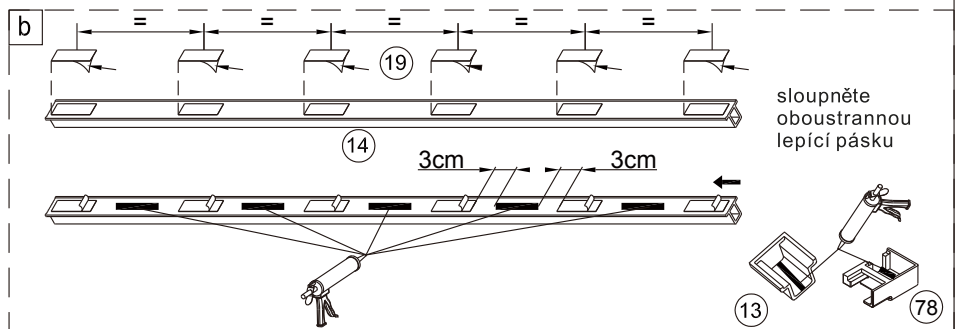

1

2

Poznámka: Vnitřní strana koutu
- Easy Clean

	L(mm)
SIKOWIXMSTENA80	747
SIKOWIXMSTENA90	847
SIKOWIXMSTENA100	947

3

Degrease the bar and floor by No.20.

④

SAT® is registered trademark of