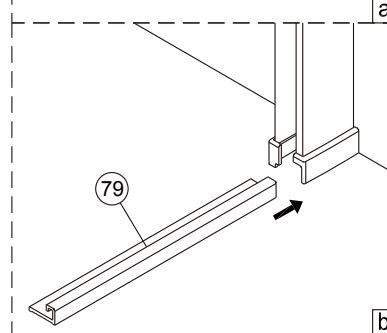

	A(mm)
SIKOWIXMSTENA80	758-773
SIKOWIXMSTENA90	858-873
SIKOWIXMSTENA100	958-973

	B(mm)
SIKOWIXM90	873-888
SIKOWIXM100	973-988
SIKOWIXM110	1073-1088
SIKOWIXM120	1173-1188
SIKOWIXM140	1373-1388
SIKOWIXM160	1573-1588

1

2

Poznámka: Vnitřní strana koutu
- Easy Clean

	L(mm)
SIKOWIXMSTENA80	747
SIKOWIXMSTENA90	847
SIKOWIXMSTENA100	947

3

Degrease the bar and floor by No.20.

④

SAT® is registered trademark of