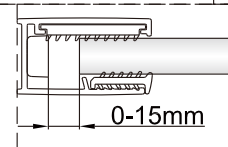

	A(mm)
SIKOWIXMSTENA80	758-773
SIKOWIXMSTENA90	858-873
SIKOWIXMSTENA100	958-973

	B(mm)
SIKOWIXM90	873-888
SIKOWIXM100	973-988
SIKOWIXM110	1073-1088
SIKOWIXM120	1173-1188
SIKOWIXM140	1373-1388
SIKOWIXM160	1573-1588

1

2

Poznámka: Vnitřní strana koutu
- Easy Clean

	L(mm)
SIKOWIXMSTENA80	747
SIKOWIXMSTENA90	847
SIKOWIXMSTENA100	947

3

Degrease the bar and floor by No.20.

④

SAT® is registered trademark of