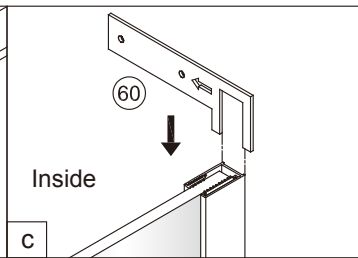

1

2

Poznámka: Vnitřní strana koutu
- Easy Clean

	L(mm)
SIKOWIXMSTENA80	747
SIKOWIXMSTENA90	847
SIKOWIXMSTENA100	947

3

Degrease the bar and floor by No.20.

④

SAT® is registered trademark of