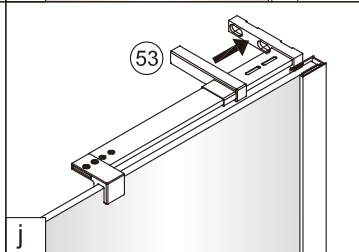

	A(mm)
SIKOWIXMSTENA80	758-773
SIKOWIXMSTENA90	858-873
SIKOWIXMSTENA100	958-973

	B(mm)
SIKOWIXM90	873-888
SIKOWIXM100	973-988
SIKOWIXM110	1073-1088
SIKOWIXM120	1173-1188
SIKOWIXM140	1373-1388
SIKOWIXM160	1573-1588

1

2

Poznámka: Vnitřní strana koutu
- Easy Clean

	L(mm)
SIKOWIXMSTENA80	747
SIKOWIXMSTENA90	847
SIKOWIXMSTENA100	947

3

Degrease the bar and floor by No.20.

④

SAT® is registered trademark of