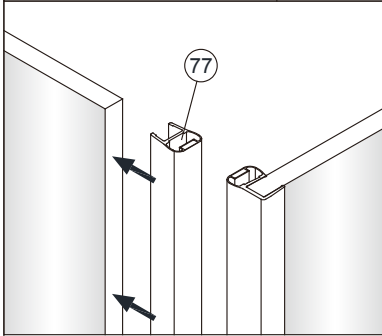

1

2

Poznámka: Vnitřní strana koutu
- Easy Clean

	L(mm)
SIKOWIXMSTENA80	747
SIKOWIXMSTENA90	847
SIKOWIXMSTENA100	947

3

Degrease the bar and floor by No.20.

④

SAT® is registered trademark of