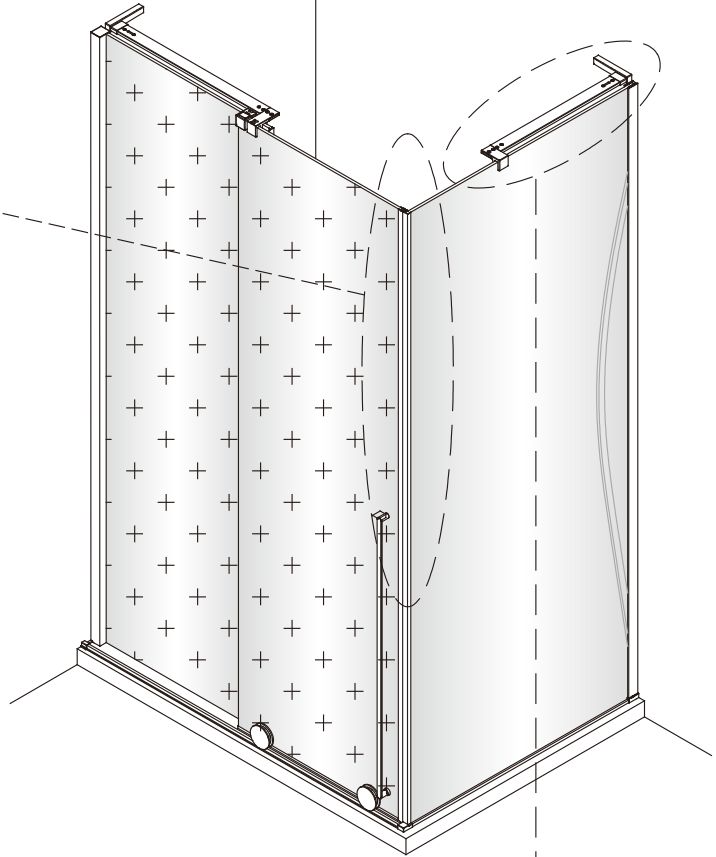

1

2

Poznámka: Vnitřní strana koutu
- Easy Clean

	L(mm)
SIKOWIXMSTENA80	747
SIKOWIXMSTENA90	847
SIKOWIXMSTENA100	947

3

Degrease the bar and floor by No.20.

④

SAT® is registered trademark of