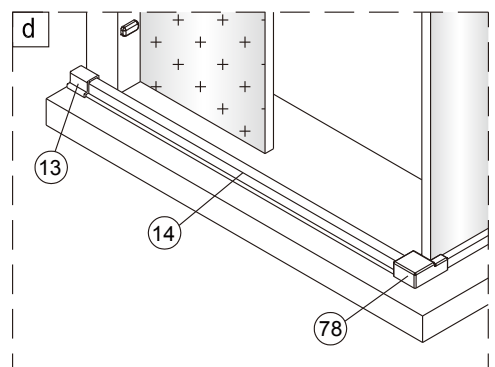

	A(mm)
SIKOWIXMSTENA80	758-773
SIKOWIXMSTENA90	858-873
SIKOWIXMSTENA100	958-973

	B(mm)
SIKOWIXM90	873-888
SIKOWIXM100	973-988
SIKOWIXM110	1073-1088
SIKOWIXM120	1173-1188
SIKOWIXM140	1373-1388
SIKOWIXM160	1573-1588

1

2

Poznámka: Vnitřní strana koutu
- Easy Clean

	L(mm)
SIKOWIXMSTENA80	747
SIKOWIXMSTENA90	847
SIKOWIXMSTENA100	947

3

Degrease the bar and floor by No.20.

④

SAT® is registered trademark of