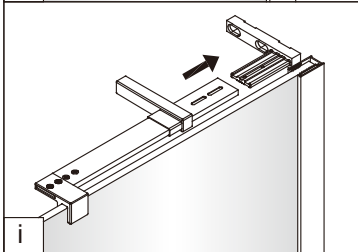

1

2

Poznámka: Vnitřní strana koutu
- Easy Clean

	L(mm)
SIKOWIXMSTENA80	747
SIKOWIXMSTENA90	847
SIKOWIXMSTENA100	947

3

Degrease the bar and floor by No.20.

④

SAT® is registered trademark of