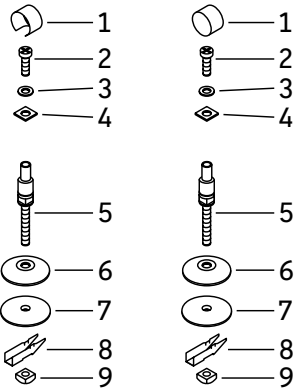

0061951000