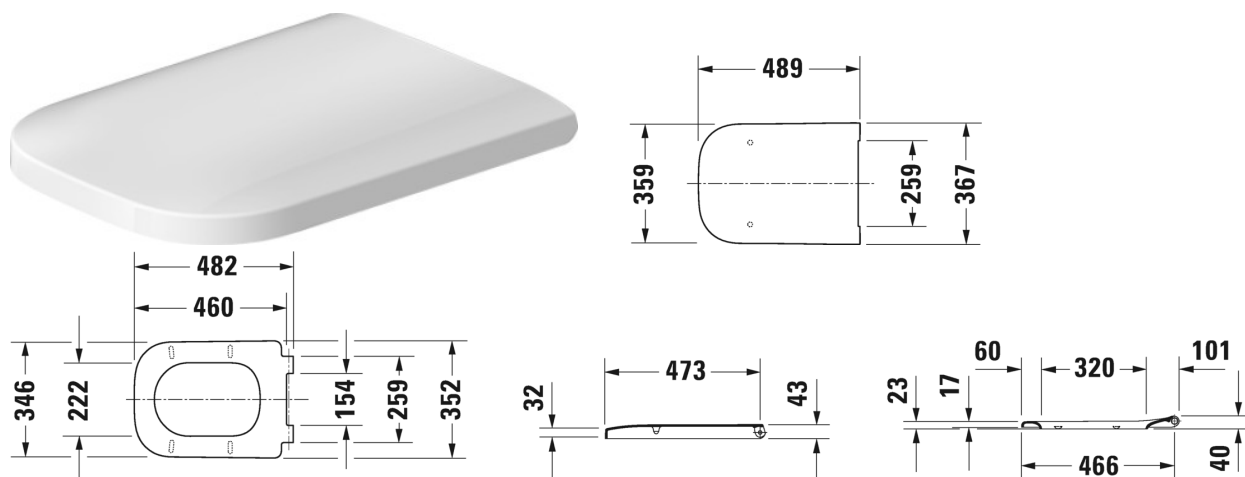

Happy D.2 WC sedátko # 0064690099

WC sedátko	Rozměr	Váha	Objednací číslo
závěsy ušlechtilá ocel, prodloužené provedení, se sklápěcí automatikou			
Barvy			
00 Bílá			
Varianta			
		2,400 kg	0064690099
Vhodné produkty			
Závěsné WC Duravit Rimless® rimless, klozet s hlubokým splachováním, včetně upevnění Durafix, UWL třída 1, 365 x 620 365 x 620 mm			255009

Na všech výkresech jsou uvedeny všechny potřebné rozměry (mm), které podléhají běžným tolerancím. Přesné rozměry lze zjistit pouze přímo na výrobku.