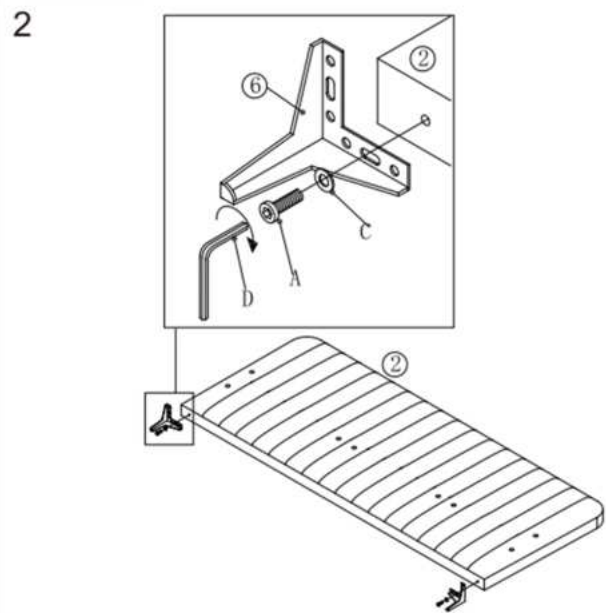

A		M8* 20 ŠROUB	16x
B		PRUŽINOVÁ PODLOŽKA	8x
C		PLOCHA PODLOŽKA	24x
D		IMBUSOVÝ KLÍČ	1x
E		M8*30 ŠROUB	16x

(1)x1x

(2)x1x

(3)x2x

(4)x1x

(5)x2 x

(6)x4 x

(7)x34 x

(8)x17 x

(9)x17 x

POUŽITÍ ELEKTRICKÉHO NÁŘADÍ K MONTÁŽI TOHOTO VÝROBKU ZRUŠÍ JAKÉKOLI NÁROKY NA REKLAMACE A MOHOU TENTO PRODUKT POŠKODIT A UDĚLAT HO NEBEZPEČNÝM.

POUŽITÍ ELEKTRICKÉHO NÁŘADÍ K MONTÁŽI TOHOTO VÝROBKU ZRUŠÍ JAKÉKOLI NÁROKY NA REKLAMACE A MOHOU TENTO PRODUKT POŠKODIT A UDĚLAT HO NEBEZPEČNÝM.