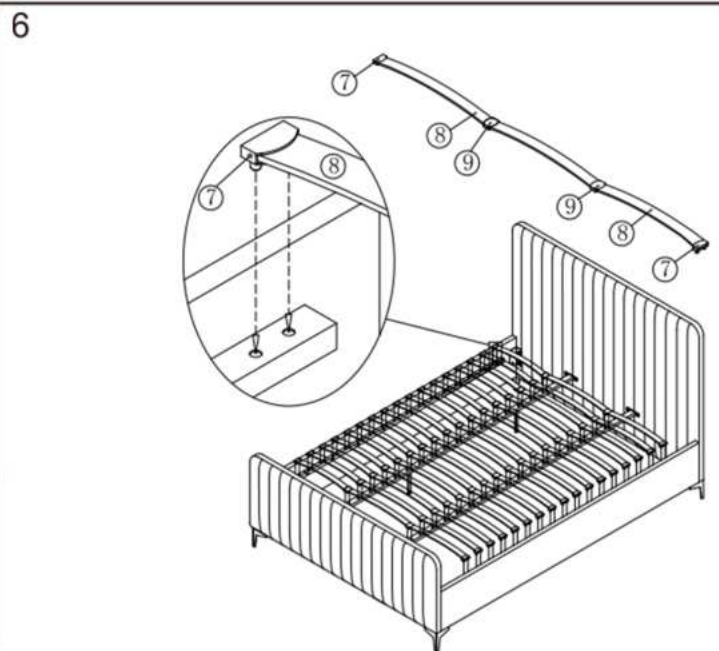

A		M8* 20 ŠROUB	16x
B		PRUŽINOVÁ PODLOŽKA	8x
C		PLOCHA PODLOŽKA	24x
D		IMBUSOVÝ KLÍČ	1x
E		M8*30 ŠROUB	16x

(1)x1x

(2)x1x

(3)x2x

(4)x1x

(5)x2 x

(6)x4 x

(7)x34 x

(8)x17 x

(9)x17 x

POUŽITÍ ELEKTRICKÉHO NÁŘADÍ K MONTÁŽI TOHOTO VÝROBKU ZRUŠÍ JAKÉKOLI NÁROKY NA REKLAMACE A MOHOU TENTO PRODUKT POŠKODIT A UDĚLAT HO NEBEZPEČNÝM.

POUŽITÍ ELEKTRICKÉHO NÁŘADÍ K MONTÁŽI TOHOTO VÝROBKU ZRUŠÍ JAKÉKOLI NÁROKY NA REKLAMACE A MOHOU TENTO PRODUKT POŠKODIT A UDĚLAT HO NEBEZPEČNÝM.