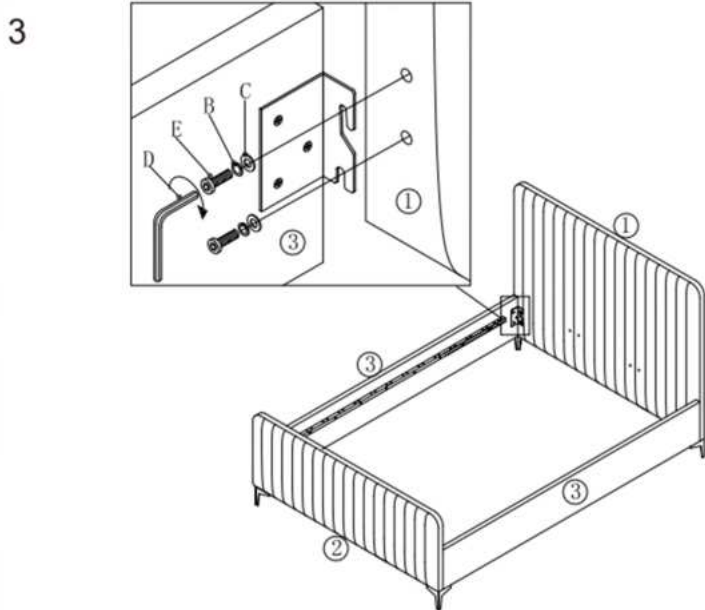

A		M8* 20 ŠROUB	16x
B		PRUŽINOVÁ PODLOŽKA	8x
C		PLOCHA PODLOŽKA	24x
D		IMBUSOVÝ KLÍČ	1x
E		M8*30 ŠROUB	16x

(1)x1x

(2)x1x

(3)x2x

(4)x1x

(5)x2 x

(6)x4 x

(7)x34 x

(8)x17 x

(9)x17 x

POUŽITÍ ELEKTRICKÉHO NÁŘADÍ K MONTÁŽI TOHOTO VÝROBKU ZRUŠÍ JAKÉKOLI NÁROKY NA REKLAMACE A MOHOU TENTO PRODUKT POŠKODIT A UDĚLAT HO NEBEZPEČNÝM.

POUŽITÍ ELEKTRICKÉHO NÁŘADÍ K MONTÁŽI TOHOTO VÝROBKU ZRUŠÍ JAKÉKOLI NÁROKY NA REKLAMACE A MOHOU TENTO PRODUKT POŠKODIT A UDĚLAT HO NEBEZPEČNÝM.