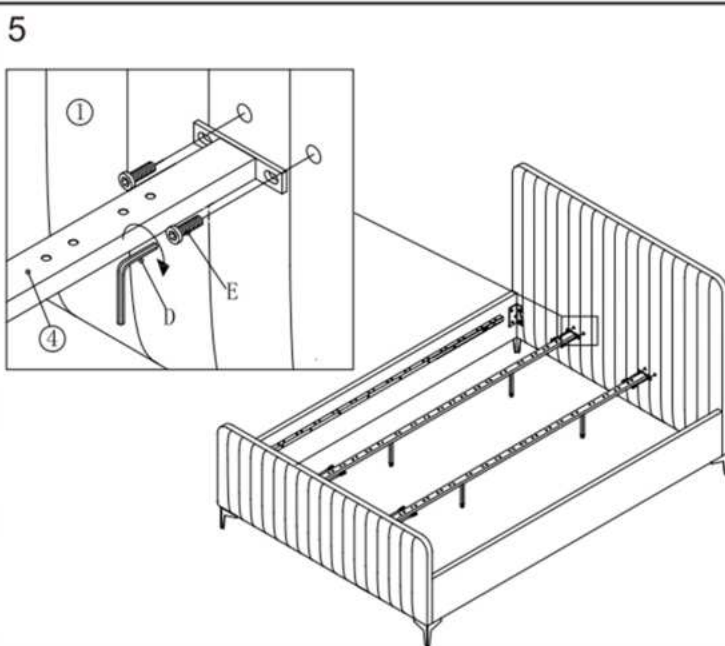

A		M8* 20 ŠROUB	16x
B		PRUŽINOVÁ PODLOŽKA	8x
C		PLOCHA PODLOŽKA	24x
D		IMBUSOVÝ KLÍČ	1x
E		M8*30 ŠROUB	16x

(1)x1x

(2)x1x

(3)x2x

(4)x1x

(5)x2 x

(6)x4 x

(7)x34 x

(8)x17 x

(9)x17 x

POUŽITÍ ELEKTRICKÉHO NÁŘADÍ K MONTÁŽI TOHOTO VÝROBKU ZRUŠÍ JAKÉKOLI NÁROKY NA REKLAMACE A MOHOU TENTO PRODUKT POŠKODIT A UDĚLAT HO NEBEZPEČNÝM.

POUŽITÍ ELEKTRICKÉHO NÁŘADÍ K MONTÁŽI TOHOTO VÝROBKU ZRUŠÍ JAKÉKOLI NÁROKY NA REKLAMACE A MOHOU TENTO PRODUKT POŠKODIT A UDĚLAT HO NEBEZPEČNÝM.