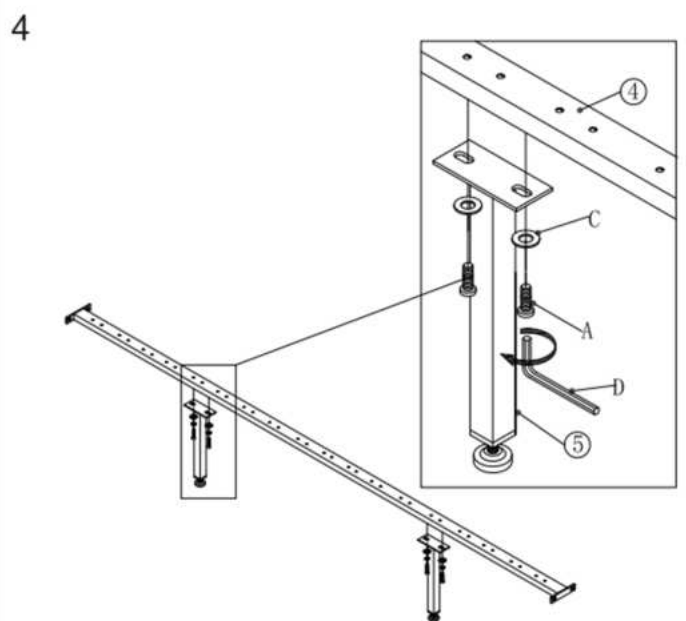

A		M8* 20 ŠROUB	16x
B		PRUŽINOVÁ PODLOŽKA	8x
C		PLOCHA PODLOŽKA	24x
D		IMBUSOVÝ KLÍČ	1x
E		M8*30 ŠROUB	16x

(1)x1x

(2)x1x

(3)x2x

(4)x1x

(5)x2 x

(6)x4 x

(7)x34 x

(8)x17 x

(9)x17 x

POUŽITÍ ELEKTRICKÉHO NÁŘADÍ K MONTÁŽI TOHOTO VÝROBKU ZRUŠÍ JAKÉKOLI NÁROKY NA REKLAMACE A MOHOU TENTO PRODUKT POŠKODIT A UDĚLAT HO NEBEZPEČNÝM.

POUŽITÍ ELEKTRICKÉHO NÁŘADÍ K MONTÁŽI TOHOTO VÝROBKU ZRUŠÍ JAKÉKOLI NÁROKY NA REKLAMACE A MOHOU TENTO PRODUKT POŠKODIT A UDĚLAT HO NEBEZPEČNÝM.