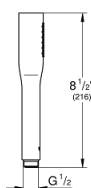

22 126 KF0 EUPHORIA COSMOPOLITAN STICK RUČNÍ SPRCHA

POPIS PRODUKTU

- Barva: phantom black
- režim proudu:
 - Normální
 - GROHE Water Saving 9,5 l/min omezovač průtoku
 - Odvápňovací systém SpeedClean
 - Izolace Inner WaterGuide pro delší životnost
- univerzální instalační systém kompatibilní se všemi standardními sprchovými hadicemi
- vhodná pro průtokové ohřívače
- min. doporučený tlak 1,0 baru

22 126 KF0 EUPHORIA COSMOPOLITAN STICK RUČNÍ SPRCHA

NÁHRADNÍ DÍLY , března 2022 – Nyní

1: Sítko (Č. obj. 0700200M)