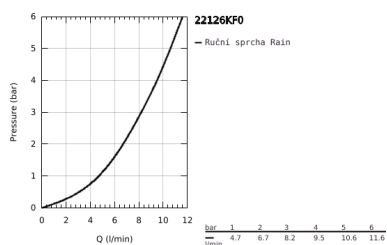

22 126 KF0 EUPHORIA COSMOPOLITAN STICK RUČNÍ SPRCHA

POPIS PRODUKTU

- Barva: phantom black
- režim proudu:
 - Normální
 - GROHE Water Saving 9,5 l/min omezovač průtoku
 - Odvápňovací systém SpeedClean
 - Izolace Inner WaterGuide pro delší životnost
- univerzální instalační systém kompatibilní se všemi standardními sprchovými hadicemi
- vhodná pro průtokové ohřívače
- min. doporučený tlak 1,0 baru

22 126 KF0 EUPHORIA COSMOPOLITAN STICK RUČNÍ SPRCHA

NÁHRADNÍ DÍLY , března 2022 – Nyní

1: Sítko (Č. obj. 0700200M)