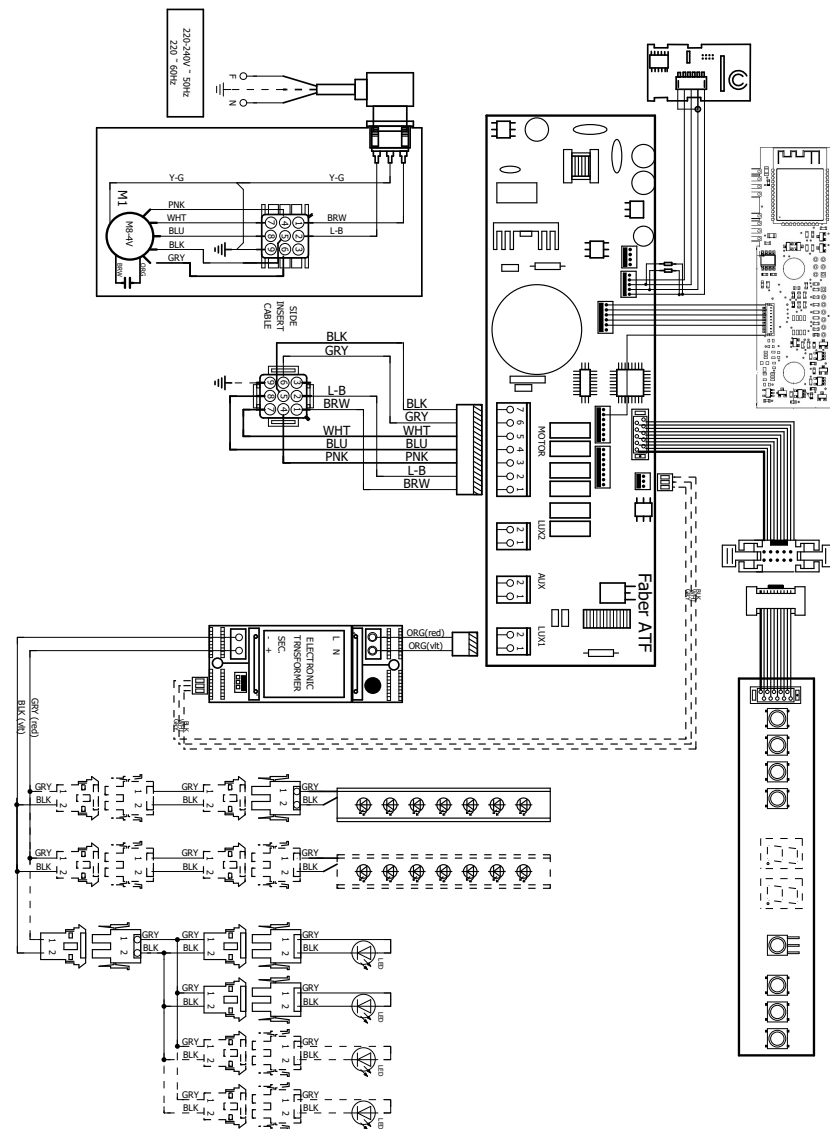

- I** Schema Elettrico
- GB** Electric Diagram
- F** Schéma Electrique
- D** Schema Elektrisch
- PL** Schemat Elektryczny

- NL** Schema Electrisch
- E** Esquema Eléctrico
- PT** Esquema Eléctrico
- TR** Elektrik Şeması

SE\_991.0621.696 - 210505 - D00007012\_01 - H90\_672 r1

- I** Schema Elettrico
- GB** Electric Diagram
- F** Schéma Electrique
- D** Schema Elektrisch
- PL** Schemat Elektryczny

- NL** Schema Electrisch
- E** Esquema Eléctrico
- PT** Esquema Eléctrico
- TR** Elektrik Şeması