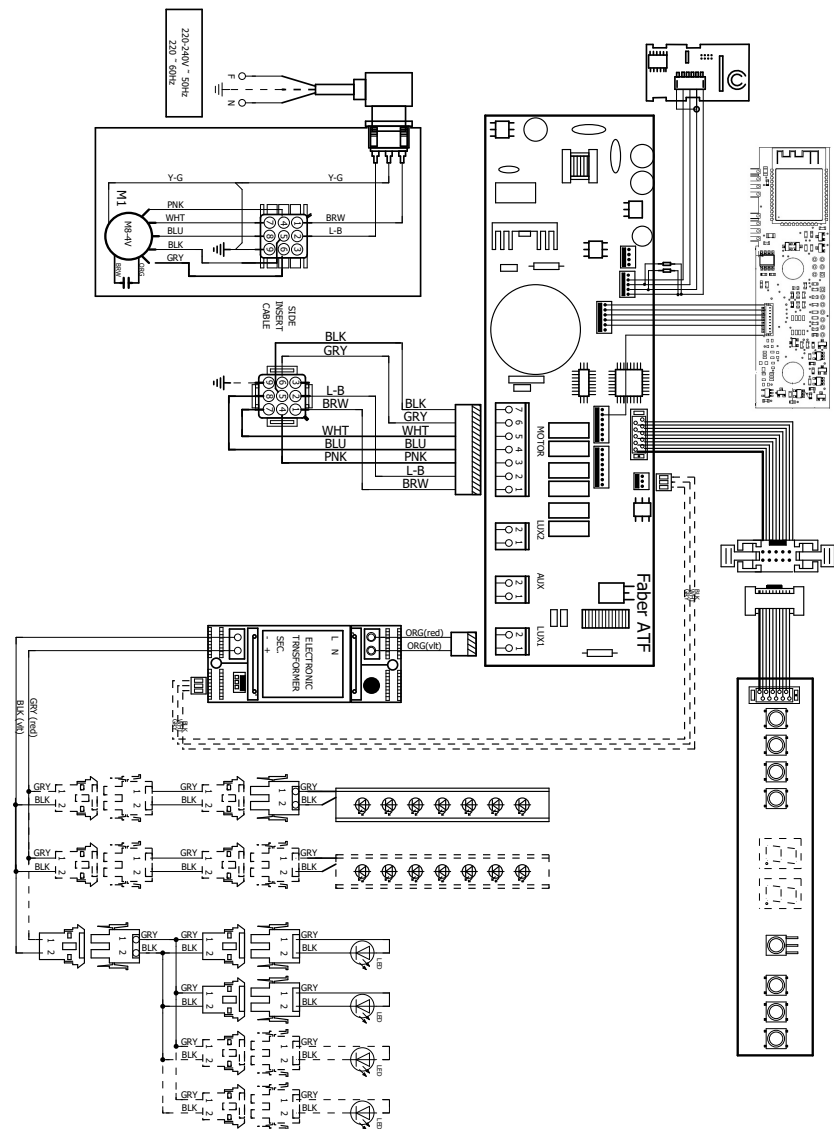

- I** Schema Elettrico
- GB** Electric Diagram
- F** Schéma Electrique
- D** Schema Elektrisch
- PL** Schemat Elektryczny

- NL** Schema Electrisch
- E** Esquema Eléctrico
- PT** Esquema Eléctrico
- TR** Elektrik Şeması

SE\_991.0621.696 - 210505 - D00007012\_01 - H90\_672 r1

- I** Schema Elettrico
- GB** Electric Diagram
- F** Schéma Electrique
- D** Schema Elektrisch
- PL** Schemat Elektryczny

- NL** Schema Electrisch
- E** Esquema Eléctrico
- PT** Esquema Eléctrico
- TR** Elektrik Şeması