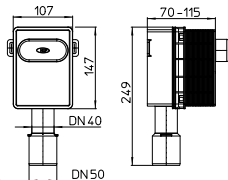

# HL

HL sorgt für den guten Ablauf  
[www.hl.at](http://www.hl.at)

**TÜV**  
AUSTRIA

ZERTIFIZIERT  
EN ISO 9001  
ZERTIFIKAT NR. 20 100 5085  
TÜV AUSTRIA CERT GMBH

**HL4000.0**  
DN 40/50

**HL4000.1**  
0,5 l/s  
DN 40/50