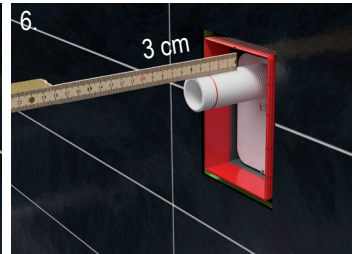

HL

HL sorgt für den guten Ablauf
www.hl.at

HL4000.1 (Pic. 4 - 9)

HL HUTTERER + LECHNER GMBH
BRAUHAUSGASSE 3 - 5
A-2325 HIMBERG

INTERNATIONAL SERVICE:
E-MAIL: support@hl.at
SERVICE HOTLINE: 0043 2235 87748