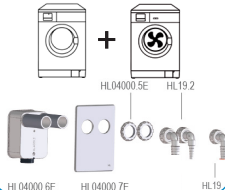

**HL4000.2**  
0,5 l/s  
DN 40/50

**HL4000.3**  
0,6 l/s  
DN 40/50

DE Unterputz Waschgerätesiphon  
IT scarico a incasso lavabi/lavastov  
EN Recessed washing device trap  
TR Gömme Makina Sifonu

CS/SK Podomítková ZU k pračkám/myčkám, sušičkám  
HR Podžbukni sifon za perilicu  
HU Falba süllyesztett mosógép csatlakozó  
PL Syfon podtynkowy do urządzeń