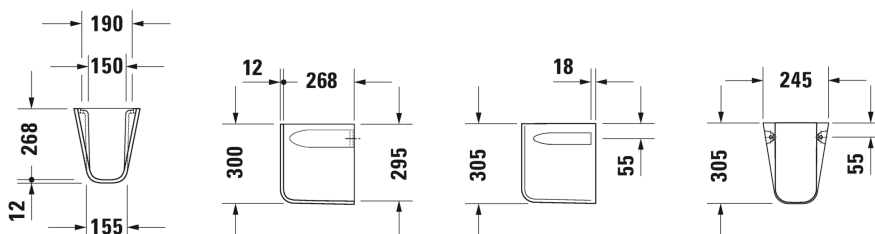

## D-Code Polosloup # 08571800002

Polosloup	Rozměr	Váha	Objednací číslo
pro # 231065, 231060, 231055, 034265, 034285, 034210, 034812			
<b>Barvy</b>			
00 Bílá			
<b>Varianta</b>			
		5,500 kg	08571800002
<b>Příslušenství</b>			
Upevnění pro stojící bidet, stojící klozet a polosloup, kytky bílá a chrom	Ø 6 x 70 mm	0,400 kg	006701
<b>Vhodné produkty</b>			
Umyvadlo, umyvadlo do nábytku s přetokem, s plochou pro armaturu, spodní strana glazovaná, 850 x 480 mm	850 x 480 mm		034285
Umyvadlo, umyvadlo do nábytku s přetokem, s plochou pro armaturu, spodní strana glazovaná, 1050 x 480 mm	1050 x 480 mm		034210
Umyvadlo s přetokem, s plochou pro armaturu, spodní strana glazovaná, 650 x 500 mm	650 x 500 mm		231065
Umyvadlo s přetokem, s plochou pro armaturu, spodní strana glazovaná, 600 x 460 mm	600 x 460 mm		231060
Umyvadlo s přetokem, s plochou pro armaturu, spodní strana glazovaná, 550 x 430 mm	550 x 430 mm		231055
Umyvadlo, umyvadlo do nábytku s přetokem, s plochou pro armaturu, spodní strana glazovaná, 650 x 485 mm	650 x 485 mm		034265
Dvojumyvadlo, dvojumyvadlo do nábytku s přetokem, s plochou pro armaturu, spodní strana glazovaná, 1200 x 490 mm	1200 x 490 mm		034812

Na všech výkresech jsou uvedeny všechny potřebné rozměry (mm), které podléhají běžným tolerancím. Přesné rozměry lze zjistit pouze přímo na výrobku.