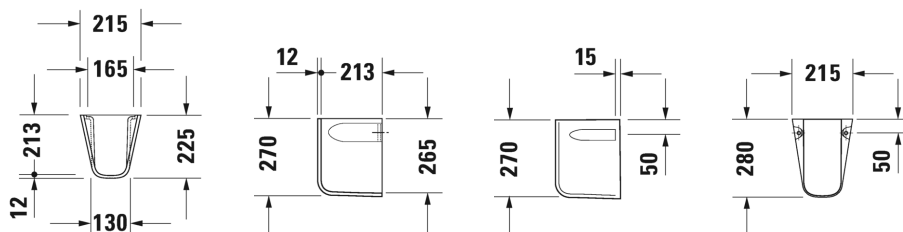

D-Code Polosloup # 08571700002

|< 215 mm >|

Polosloup	Rozměr	Váha	Objednací číslo
pro # 070545			
Barvy			
00 Bílá			
Varianta			
	215 x 225 mm	4,600 kg	08571700002
Příslušenství			
Upevnění pro stojící bidet, stojící klozet a polosloup, kytky bílá a chrom	Ø 6 x 70 mm	0,400 kg	006701
Vhodné produkty			
Umývatko s přetokem, s plochou pro armaturu, spodní strana glazovaná, 450 x 340 mm	450 x 340 mm		070545

Na všech výkresech jsou uvedeny všechny potřebné rozměry (mm), které podléhají běžným tolerancím. Přesné rozměry lze zjistit pouze přímo na výrobku.