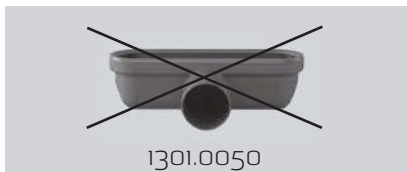

# NOVÁ GENERACE MENŠÍ KONSTRUKČNÍ VÝŠKA ODTOKOVÉ KOMORY | PODÉLNÉ ODTOKY

ÚVOD

Odtokové komory pro řešení odtoku. Rozměr odtoku: Ø 32–75 mm. S/bez sifonu s vodorovným nebo svislým odtokem.

TECHNICKÉ ÚDAJE

Materiál: Plast (PP)

Těsnění: EPDM

1311.0032

1311.0050

1417.0050

1312.0075

1312.0050

Poskytuje možnost instalace v opravdu malých instalačních výšek. S vodorovným odtokem Ø 32 mm. Bez vodní kapsy.

Poskytuje možnost instalace v opravdu malých instalačních výšek. S vodorovným odtokem Ø 50 mm. Bez vodní kapsy.

Poskytuje možnost pro opravdu malé instalační výšky. S vodorovným odtokem Ø 50 mm.

\*S vestavěným sifonem s vysokým samo-  
proplachovacím účinkem. Sifon lze vyjmout,  
rozebrat a vyčistit.

Poskytuje možnost instalace v opravdu malých instalačních výšek. Se svislým odtokem Ø 75 mm. Bez vodní kapsy.

\*Jako doplněk může mít vestavěný sifon s  
vysokým samo-  
proplachovacím účinkem. Sifon lze vyjmout,  
rozebrat a vyčistit.