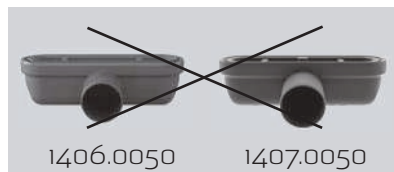

# NOVÁ GENERACE MENŠÍ KONSTRUKČNÍ VÝŠKA ODTOKOVÉ KOMORY | PODÉLNÉ ODTOKY

ÚVOD

Odtokové komory pro řešení odtoku. Rozměr odtoku: Ø 32–75 mm. S/bez sifonu s vodorovným nebo svislým odtokem.

TECHNICKÉ ÚDAJE

Materiál: Plast (PP)

Těsnění: EPDM

1311.0032

1311.0050

1417.0050

1312.0075

1312.0050

Poskytuje možnost instalace v opravdu malých instalačních výšek. S vodorovným odtokem Ø 32 mm. Bez vodní kapsy.

Poskytuje možnost instalace v opravdu malých instalačních výšek. S vodorovným odtokem Ø 50 mm. Bez vodní kapsy.

Poskytuje možnost pro opravdu malé instalační výšky. S vodorovným odtokem Ø 50 mm.

\*S vestavěným sifonem s vysokým samo-  
proplachovacím účinkem. Sifon lze vyjmout,  
rozebrat a vyčistit.

Poskytuje možnost instalace v opravdu malých instalačních výšek. Se svislým odtokem Ø 75 mm. Bez vodní kapsy.

\*Jako doplněk může mít vestavěný sifon s  
vysokým samo-  
proplachovacím účinkem. Sifon lze vyjmout,  
rozebrat a vyčistit.