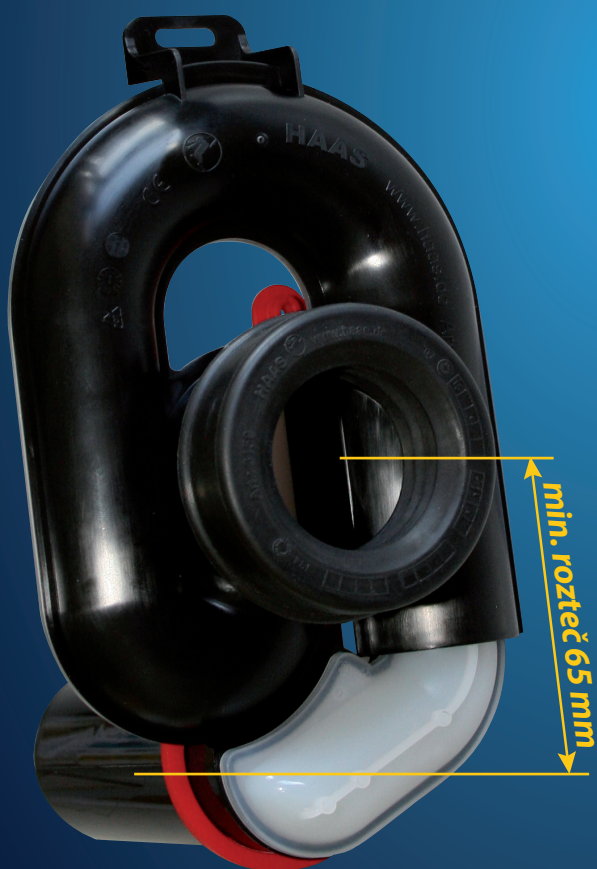

## NASTAVITELNÝ ODSÁVACÍ SIFON PISOÁRU

### VODOROVNÝ DN 50, VÝŠKOVÉ ROZMEZÍ DO 65MM

Výškově nastaveným sifonem pisoáru přizpůsobíte výškovou stavební odchylnost až o 65mm.

#### Vizuální přednosti:

- výškově nastavitelný 0 - 65mm
- přítok vhodný pro sanitární keramiku o Ø 50 mm, odtok DN 50
- max. průtok 0,6l/s resp. 36l/min.
- dle DIN 1380:2001-05 a DIN 19541:2004-12.

Obj.č. 6000