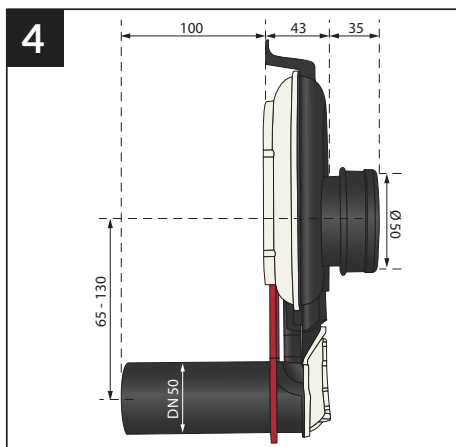

Art. 6000 / DN 50

DIN 1380:2001-05, DIN 19541:2001-12