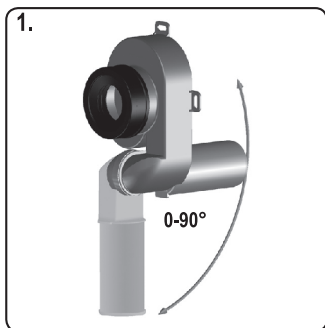

JIKA

8.9200.3.000.000.1

JIKA

LAUFEN CZ s.r.o.
V Túních 3/1637
120 00 Praha 2
Česká republika
Fax: +420/296 337 713
e-mail: galerie@cz.laufen.com
www.jika.cz