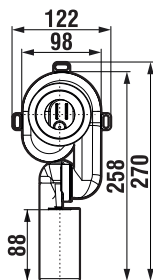

JIKA

8.9200.3.000.000.1

JIKA

LAUFEN CZ s.r.o.
V Túních 3/1637
120 00 Praha 2
Česká republika
Fax: +420/296 337 713
e-mail: galerie@cz.laufen.com
www.jika.cz