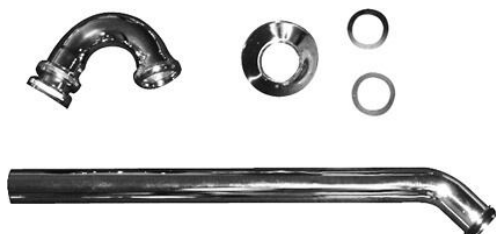

Universal Trubkový sifon # 0050270000

|< 210 mm >|

Trubkový sifon	Rozměr	Váha	Objednací číslo
Chrom, Rozměr připojení: 2 1/4", Stojící bidet, Závěsný bidet			
Barvy			
00 Bílá			
Varianta			
	210x65 mm	0,330 kg	0050270000
Příslušenství			
Závěsný bidet Plocha pro armaturu: Ano, Počet otvorů pro armaturu na jednom umyvadle: 1, Přeпад: Ano	370 x 540 mm	24 kg	272315
Stojící bidet Plocha pro armaturu: Ano, Počet otvorů pro armaturu na jednom umyvadle: 1, Přeпад: Ano, Vč. upevňovacího materiálu, Provedení zády ke zdi	370 x 570 mm	28.5 kg	272310