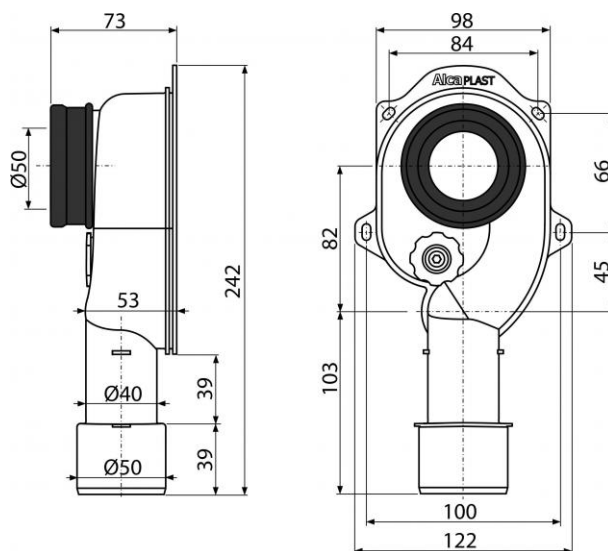

A45C

Sifon pisoárový svislý DN40 a DN50

Použití:

Pro pisoár s vývodem dozadu
Pro zabudování do zdi

Vlastnosti:

- Servisní otvor pro snadné čištění
- Svislý odtok
- Napojení na odpadní trubku Ø40/50 mm
- Napojení na pisoár Ø50 mm
- Instalační zarážky pro připojení HT50
- Materiál: polypropylen

Normy:

ČSN EN 274

Rozsah dodávky:

- Tělo sifonu s čisticím otvorem
- Vrapová vložka

Objednací číslo:

Kód	EAN
A45C	8594045937602

A45C

Sifon pisoárový svislý DN40 a DN50

Technické parametry:

- Průtok 40,8 l/min

Záruka:

2/3 let

Hmotnost (kus)	0,1995 kg
Hmotnost (balení)	5,4675 kg
Hmotnost (paleta)	173,09 kg
Rozměr (kus)	250×130×80 mm
Rozměr (balení)	590×240×390 mm
Množství (balení)	25 ks
Množství (paleta)	700 ks