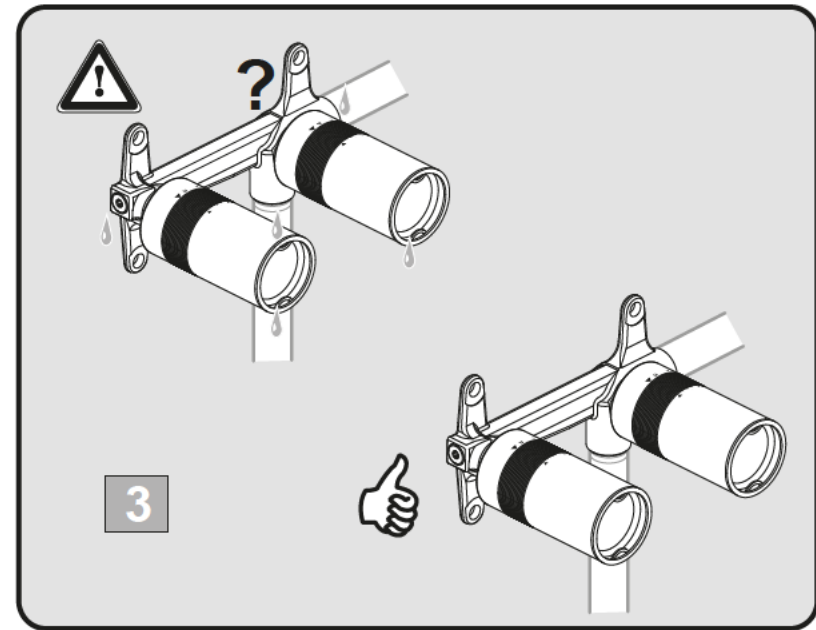

	P	bar	 0,5	 MAX. 10	 5		Q (3 bar)
	T	°C	 MAX. 80	 65	 55		
							l/min 12