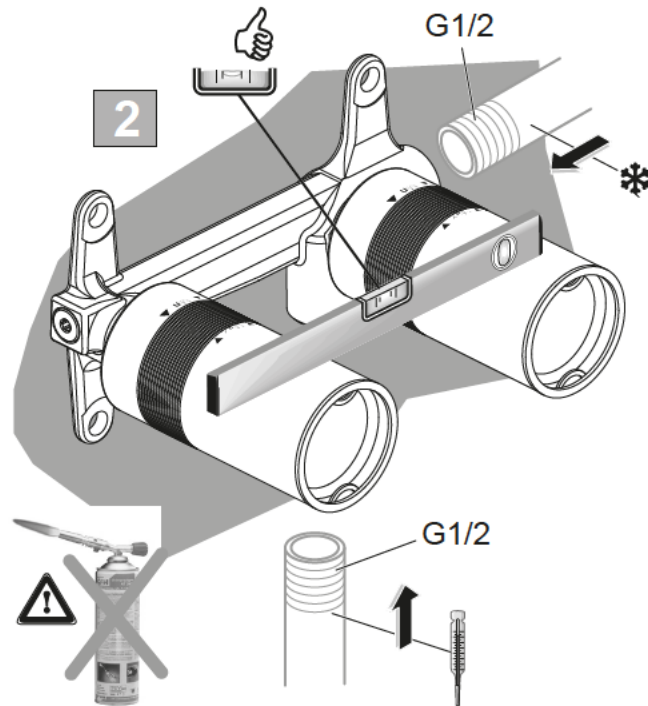

	P	bar	 0,5	 MAX. 10	 5		Q (3 bar)
	T	°C	 MAX. 80	 65	 55		
							l/min 12