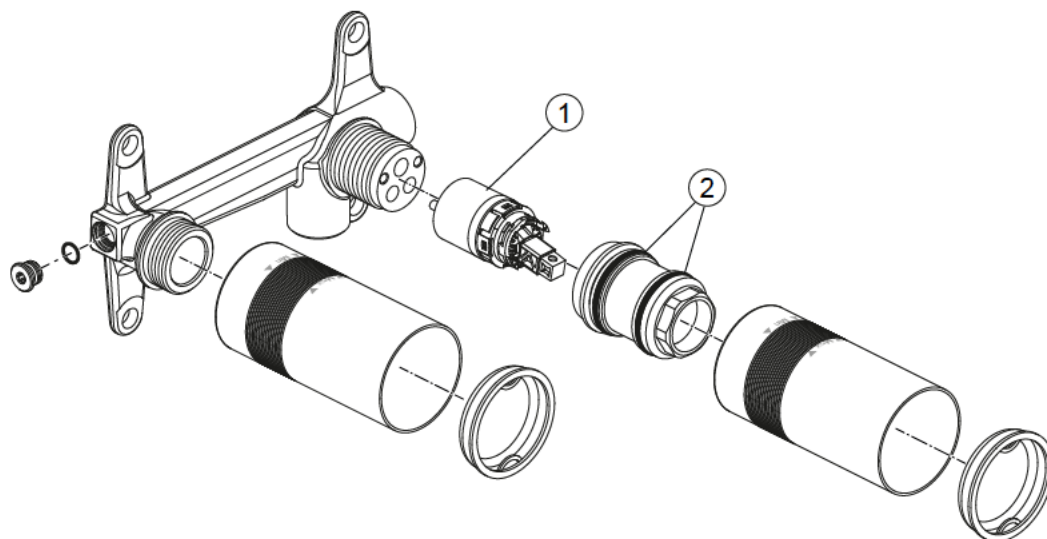

Spare Parts / Ersatzteile / Pièces de recharge / Pezzi di Ricambio / Piezas de requesto /
Parte de reposição / Reserveonderdelen / Reservdelar / Reservedeler / Varaosat /
Vraosat / Varahlutir / Ανταλλακτικά / Yedek Parçalar / Náhradní díly / Náhradné diely /
Nadomestni deli / Резервни части / Запчасти / Części Zapasowe / Piese de schimb
/ Rendelhető alkatrészek / Запасні частини / Reservni delovi / Резервни делови /
Резервни делови / Atsarginių dalių / Tellitavad varuosad / Rezervju daļi

Ideal Standard

Pos.	Part No.
1	A 861 397 NU
2	A 9617 93 NU

A 1313 NU

1119/ A 868 642