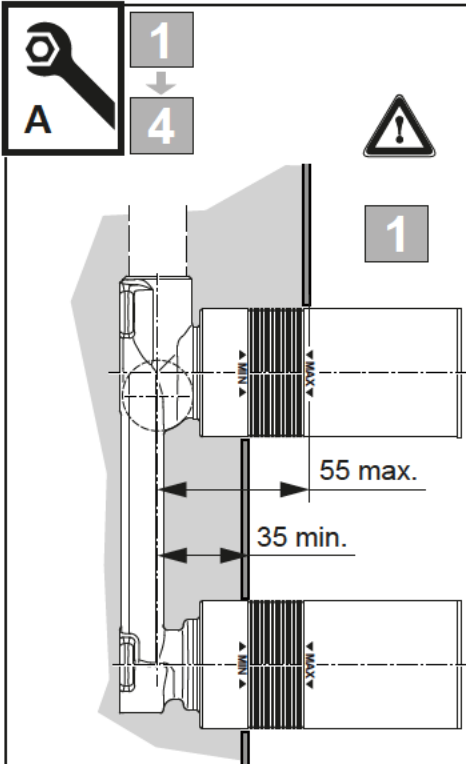

	P	bar	 0,5	 MAX. 10	 5		Q (3 bar)
	T	°C	 MAX. 80	 65	 55		
							l/min 12