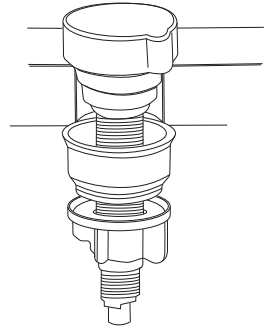

EN **Installation manual**
DE **Installations- und Gebrauchsanweisung**
FR **Manuel d'installation et mode d'emploi**

Twist knobs
Drehknopf
Vidage bouton rotatif

Ø18 / 22mm

Ø35 mm

1

2

3

4