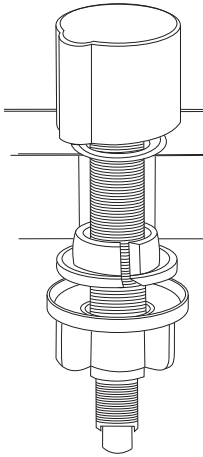

EN **Installation manual**
DE **Installations- und Gebrauchsanweisung**
FR **Manuel d'installation et mode d'emploi**

Twist knobs
Drehknopf
Vidage bouton rotatif

Ø18 / 22mm

Ø35 mm

1

2

3

4