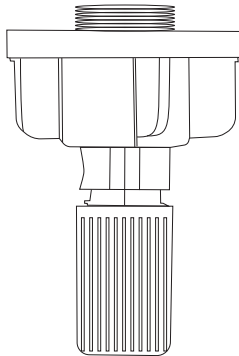

EN **Installation manual**
DE **Installations- und Gebrauchsanweisung**
FR **Manuel d'installation et mode d'emploi**

Twist knobs
Drehknopf
Vidage bouton rotatif

Ø18 / 22mm

Ø35 mm

1

2

3

4