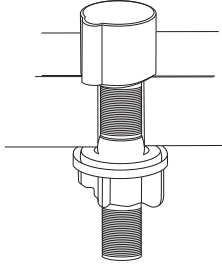

EN **Installation manual**
DE **Installations- und Gebrauchsanweisung**
FR **Manuel d'installation et mode d'emploi**

Twist knobs
Drehknopf
Vidage bouton rotatif

Ø18 / 22mm

Ø35 mm

1

2

3

4