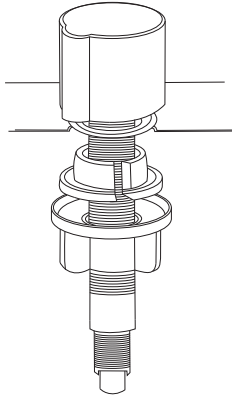

EN **Installation manual**
DE **Installations- und Gebrauchsanweisung**
FR **Manuel d'installation et mode d'emploi**

Twist knobs
Drehknopf
Vidage bouton rotatif

Ø18 / 22mm

Ø35 mm

1

2

3

4