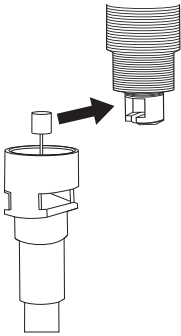

EN **Installation manual**
DE **Installations- und Gebrauchsanweisung**
FR **Manuel d'installation et mode d'emploi**

Twist knobs
Drehknopf
Vidage bouton rotatif

Ø18 / 22mm

Ø35 mm

1

2

3

4