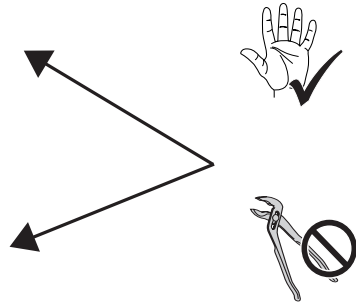

EN **Installation manual**
DE **Installations- und Gebrauchsanweisung**
FR **Manuel d'installation et mode d'emploi**

Twist knobs
Drehknopf
Vidage bouton rotatif

Ø18 / 22mm

Ø35 mm

1

2

3

4