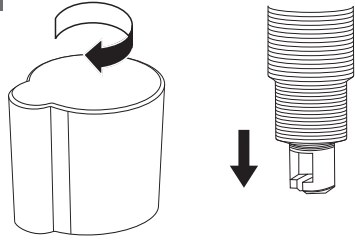

EN **Installation manual**
DE **Installations- und Gebrauchsanweisung**
FR **Manuel d'installation et mode d'emploi**

Twist knobs
Drehknopf
Vidage bouton rotatif

Ø18 / 22mm

Ø35 mm

1

2

3

4