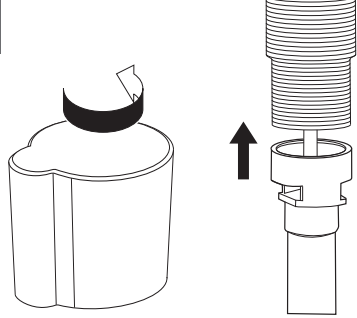

EN **Installation manual**
DE **Installations- und Gebrauchsanweisung**
FR **Manuel d'installation et mode d'emploi**

Twist knobs
Drehknopf
Vidage bouton rotatif

Ø18 / 22mm

Ø35 mm

1

2

3

4