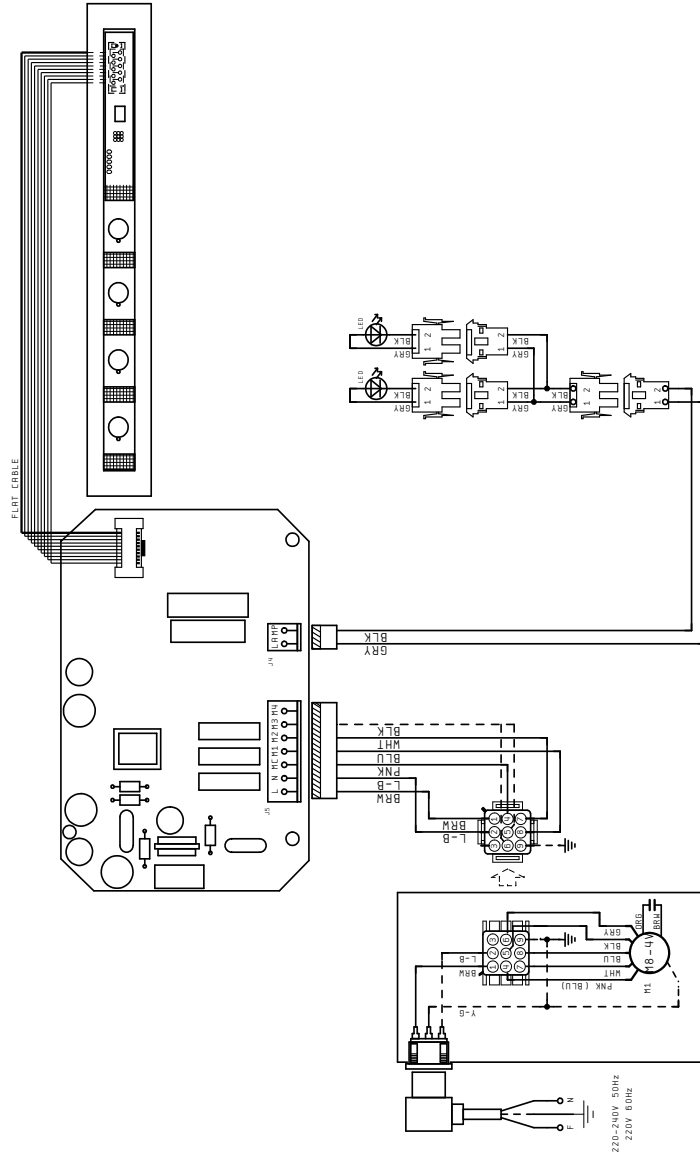

**I** Schema Elettrico  
**GB** Electric Diagram  
**F** Schéma Electrique  
**D** Schema Elektrisch  
**PL** Schemat elektryczny

**NL** Schema Electrisch  
**E** Esquema Eléctrico  
**PT** Esquema Eléctrico  
**TR** Elektrik Şeması

SE\_991.0557.046 - 181130 - H90\_541 r1 - D0005310\_01

**I** Schema Elettrico  
**GB** Electric Diagram  
**F** Schéma Electrique  
**D** Schema Elektrisch  
**PL** Schemat elektryczny

**NL** Schema Electrisch  
**E** Esquema Eléctrico  
**PT** Esquema Eléctrico  
**TR** Elektrik Şeması

SE\_991.0557.046 - 181130 - H90\_541 r1 - D0005310\_01