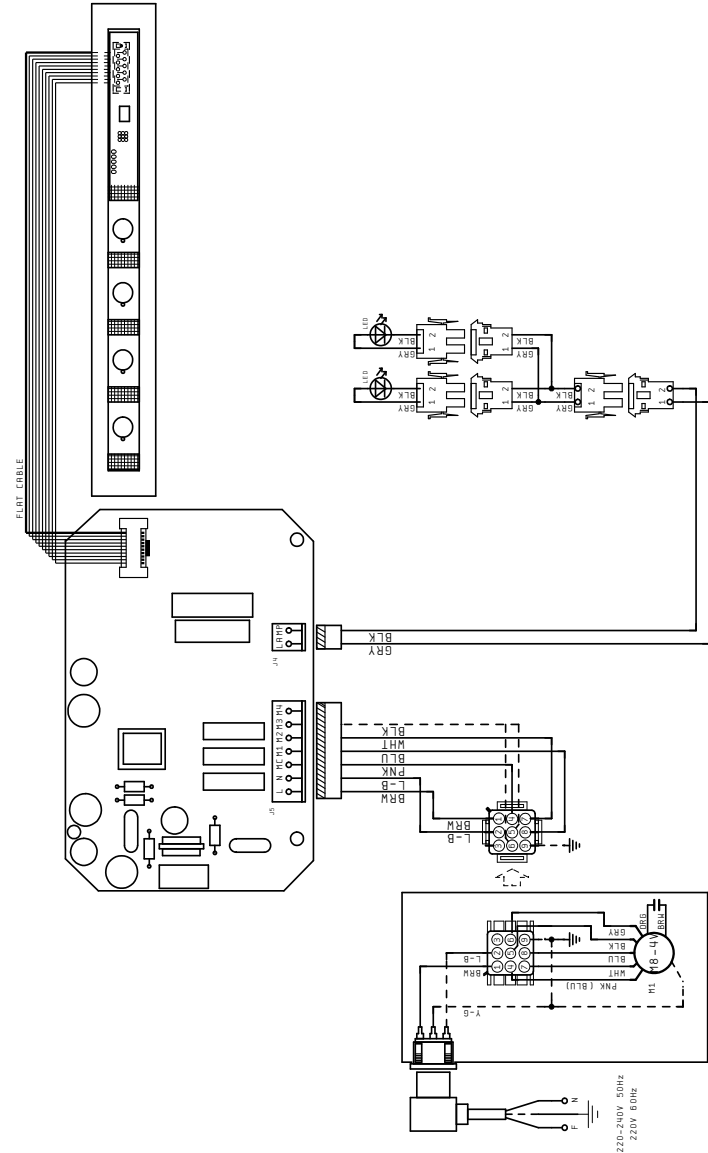

**I** Schema Elettrico  
**GB** Electric Diagram  
**F** Schéma Electrique  
**D** Schema Elektrisch  
**PL** Schemat elektryczny

**NL** Schema Electrisch  
**E** Esquema Eléctrico  
**PT** Esquema Eléctrico  
**TR** Elektrik Şeması

SE\_991.0557.046 - 181130 - H90\_541 r1 - D0005310\_01

**I** Schema Elettrico  
**GB** Electric Diagram  
**F** Schéma Electrique  
**D** Schema Elektrisch  
**PL** Schemat elektryczny

**NL** Schema Electrisch  
**E** Esquema Eléctrico  
**PT** Esquema Eléctrico  
**TR** Elektrik Şeması

SE\_991.0557.046 - 181130 - H90\_541 r1 - D0005310\_01