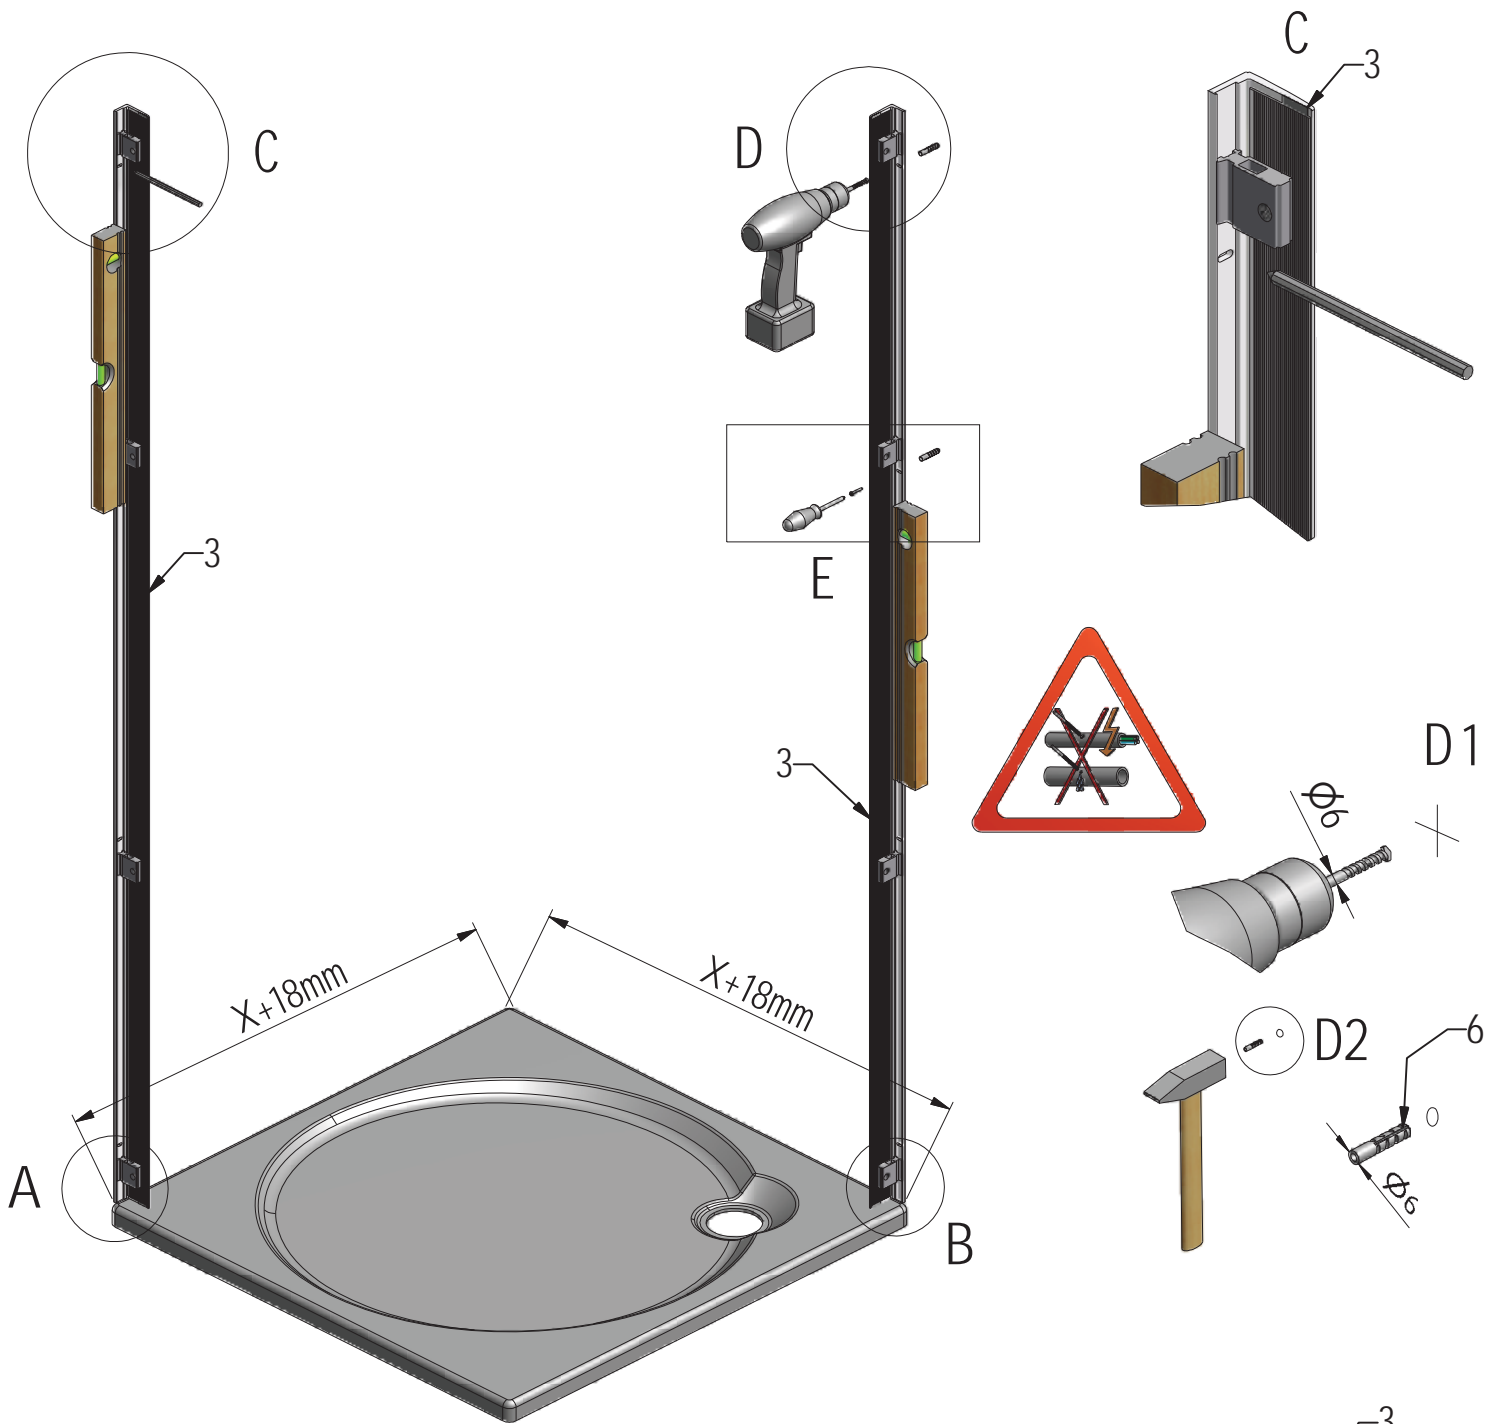

1x M0808  
3,5x9,5

1x M0750

4x M1907

H

(DE) Marke BLAU (äußere)  
 (FR) Repère BLEU (EXTERIEUR)  
 (GB) Sing BLUE (EXTERIOR)  
 (CZ) Modrý čtvereček (EXTERIER)

(DE) Behandelten Seite (INNERE)  
 (FR) Face traitée (INTERIEUR)  
 (GB) Treated side (INTERIOR)  
 (CZ) Ošetřená strana (INTERIER)