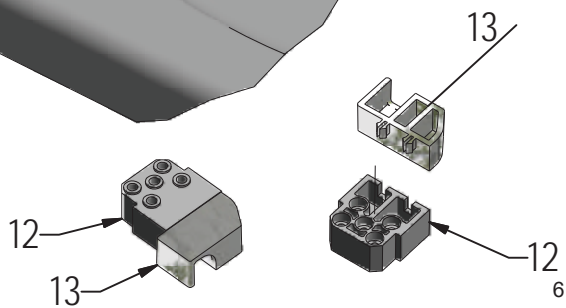

1x M0808  
3,5x9,5

1x M0750

4x M1907

H

(DE) Marke BLAU (äußere)  
 (FR) Repère BLEU (EXTERIEUR)  
 (GB) Sing BLUE (EXTERIOR)  
 (CZ) Modrý čtvereček (EXTERIER)

(DE) Behandelten Seite (INNERE)  
 (FR) Face traitée (INTERIEUR)  
 (GB) Treated side (INTERIOR)  
 (CZ) Ošetřená strana (INTERIER)