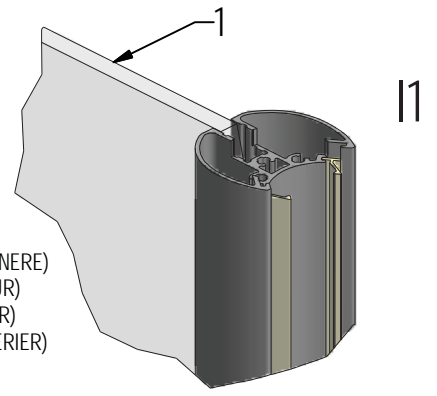

1x M0808  
3,5x9,5

1x M0750

4x M1907

H

(DE) Marke BLAU (äußere)  
 (FR) Repère BLEU (EXTERIEUR)  
 (GB) Sing BLUE (EXTERIOR)  
 (CZ) Modrý čtvereček (EXTERIER)

(DE) Behandelten Seite (INNERE)  
 (FR) Face traitée (INTERIEUR)  
 (GB) Treated side (INTERIOR)  
 (CZ) Ošetřená strana (INTERIER)