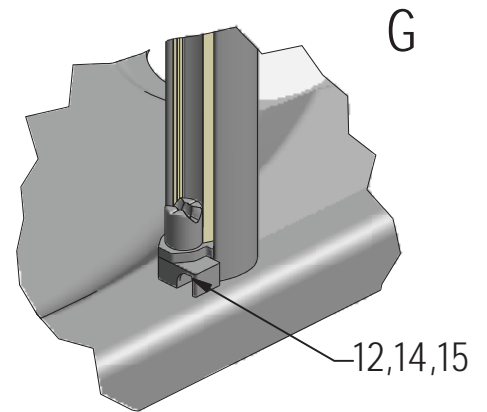

1x M0808  
3,5x9,5

1x M0750

4x M1907

H

(DE) Marke BLAU (äußere)  
 (FR) Repère BLEU (EXTERIEUR)  
 (GB) Sing BLUE (EXTERIOR)  
 (CZ) Modrý čtvereček (EXTERIER)

(DE) Behandelten Seite (INNERE)  
 (FR) Face traitée (INTERIEUR)  
 (GB) Treated side (INTERIOR)  
 (CZ) Ošetřená strana (INTERIER)