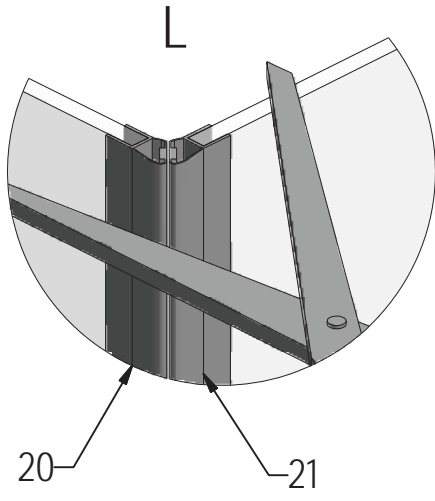

1x M0808  
3,5x9,5

1x M0750

4x M1907

H

(DE) Marke BLAU (äußere)  
 (FR) Repère BLEU (EXTERIEUR)  
 (GB) Sing BLUE (EXTERIOR)  
 (CZ) Modrý čtvereček (EXTERIER)

(DE) Behandelten Seite (INNERE)  
 (FR) Face traitée (INTERIEUR)  
 (GB) Treated side (INTERIOR)  
 (CZ) Ošetřená strana (INTERIER)