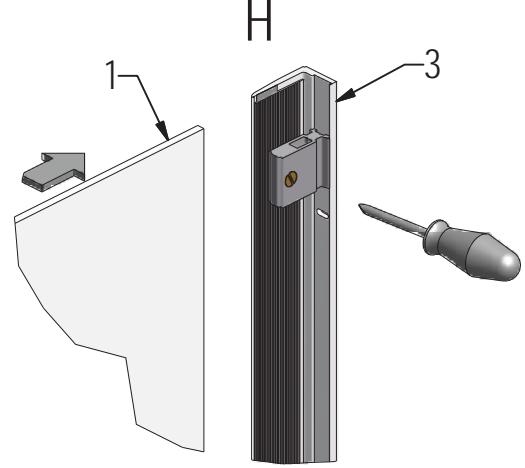

1x M0808  
3,5x9,5

1x M0750

4x M1907

H

(DE) Marke BLAU (äußere)  
 (FR) Repère BLEU (EXTERIEUR)  
 (GB) Sing BLUE (EXTERIOR)  
 (CZ) Modrý čtvereček (EXTERIER)

(DE) Behandelten Seite (INNERE)  
 (FR) Face traitée (INTERIEUR)  
 (GB) Treated side (INTERIOR)  
 (CZ) Ošetřená strana (INTERIER)