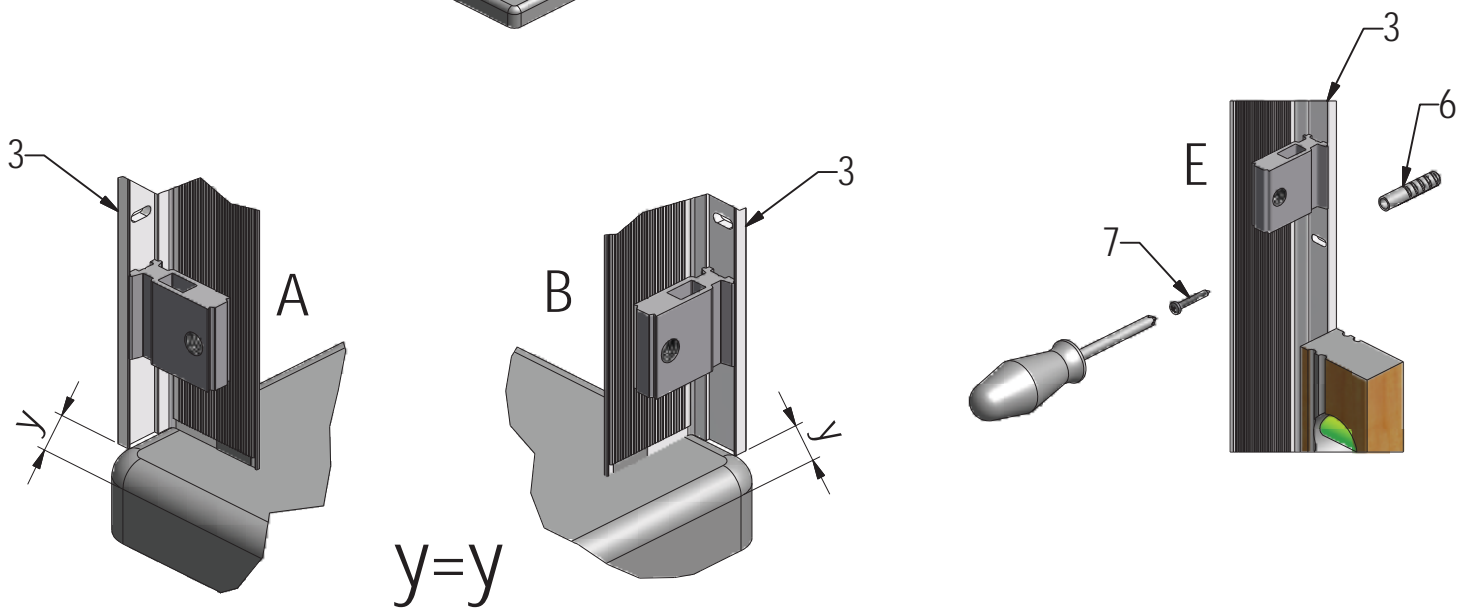

1x M0808  
3,5x9,5

1x M0750

4x M1907

H

(DE) Marke BLAU (äußere)  
 (FR) Repère BLEU (EXTERIEUR)  
 (GB) Sing BLUE (EXTERIOR)  
 (CZ) Modrý čtvereček (EXTERIER)

(DE) Behandelten Seite (INNERE)  
 (FR) Face traitée (INTERIEUR)  
 (GB) Treated side (INTERIOR)  
 (CZ) Ošetřená strana (INTERIER)