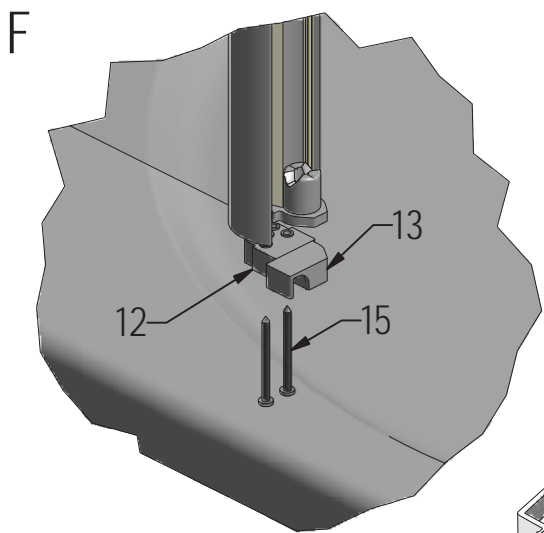

1x M0808  
3,5x9,5

1x M0750

4x M1907

H

(DE) Marke BLAU (äußere)  
 (FR) Repère BLEU (EXTERIEUR)  
 (GB) Sing BLUE (EXTERIOR)  
 (CZ) Modrý čtvereček (EXTERIER)

(DE) Behandelten Seite (INNERE)  
 (FR) Face traitée (INTERIEUR)  
 (GB) Treated side (INTERIOR)  
 (CZ) Ošetřená strana (INTERIER)