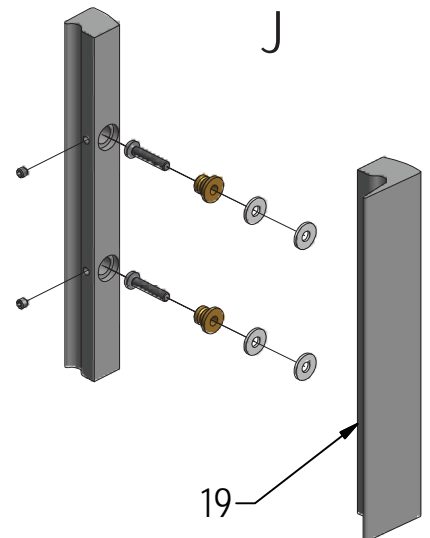

1x M0808  
3,5x9,5

1x M0750

4x M1907

H

(DE) Marke BLAU (äußere)  
 (FR) Repère BLEU (EXTERIEUR)  
 (GB) Sing BLUE (EXTERIOR)  
 (CZ) Modrý čtvereček (EXTERIER)

(DE) Behandelten Seite (INNERE)  
 (FR) Face traitée (INTERIEUR)  
 (GB) Treated side (INTERIOR)  
 (CZ) Ošetřená strana (INTERIER)