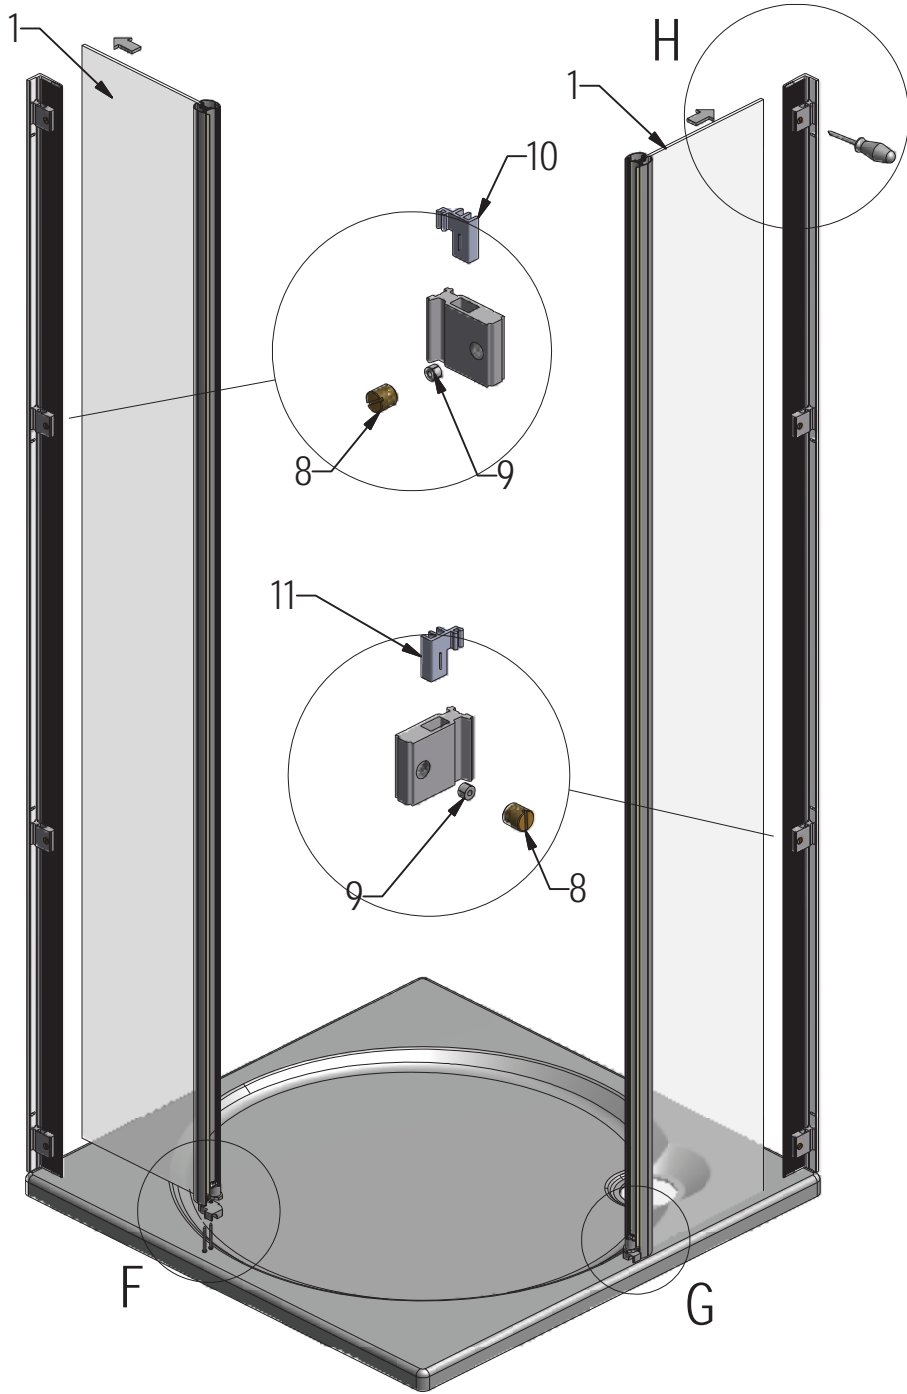

1x M0808  
3,5x9,5

1x M0750

4x M1907

H

(DE) Marke BLAU (äußere)  
 (FR) Repère BLEU (EXTERIEUR)  
 (GB) Sing BLUE (EXTERIOR)  
 (CZ) Modrý čtvereček (EXTERIER)

(DE) Behandelten Seite (INNERE)  
 (FR) Face traitée (INTERIEUR)  
 (GB) Treated side (INTERIOR)  
 (CZ) Ošetřená strana (INTERIER)