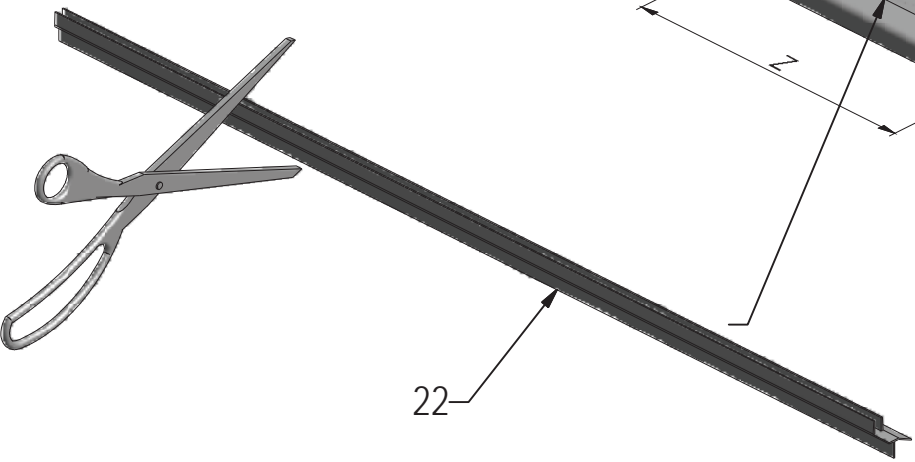

1x M0808  
3,5x9,5

1x M0750

4x M1907

H

(DE) Marke BLAU (äußere)  
 (FR) Repère BLEU (EXTERIEUR)  
 (GB) Sing BLUE (EXTERIOR)  
 (CZ) Modrý čtvereček (EXTERIER)

(DE) Behandelten Seite (INNERE)  
 (FR) Face traitée (INTERIEUR)  
 (GB) Treated side (INTERIOR)  
 (CZ) Ošetřená strana (INTERIER)