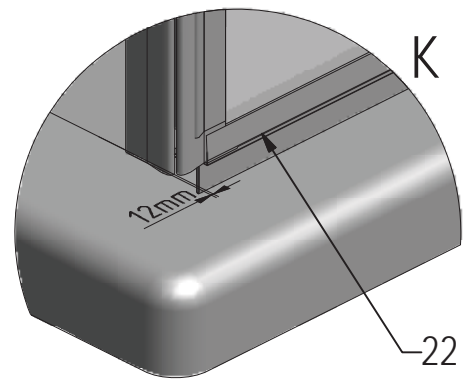

1x M0808  
3,5x9,5

1x M0750

4x M1907

H

(DE) Marke BLAU (äußere)  
 (FR) Repère BLEU (EXTERIEUR)  
 (GB) Sing BLUE (EXTERIOR)  
 (CZ) Modrý čtvereček (EXTERIER)

(DE) Behandelten Seite (INNERE)  
 (FR) Face traitée (INTERIEUR)  
 (GB) Treated side (INTERIOR)  
 (CZ) Ošetřená strana (INTERIER)