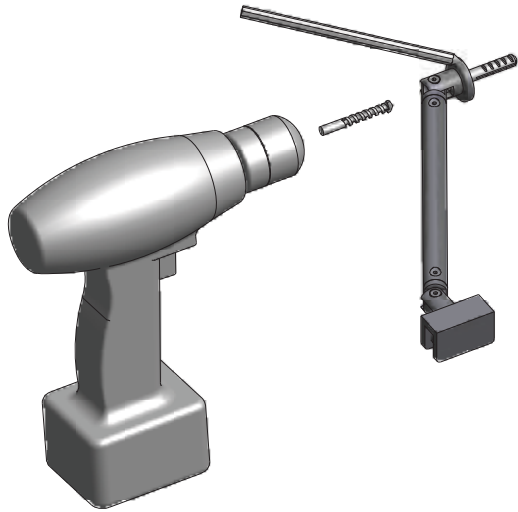

1x M0808  
3,5x9,5

1x M0750

4x M1907

H

(DE) Marke BLAU (äußere)  
 (FR) Repère BLEU (EXTERIEUR)  
 (GB) Sing BLUE (EXTERIOR)  
 (CZ) Modrý čtvereček (EXTERIER)

(DE) Behandelten Seite (INNERE)  
 (FR) Face traitée (INTERIEUR)  
 (GB) Treated side (INTERIOR)  
 (CZ) Ošetřená strana (INTERIER)