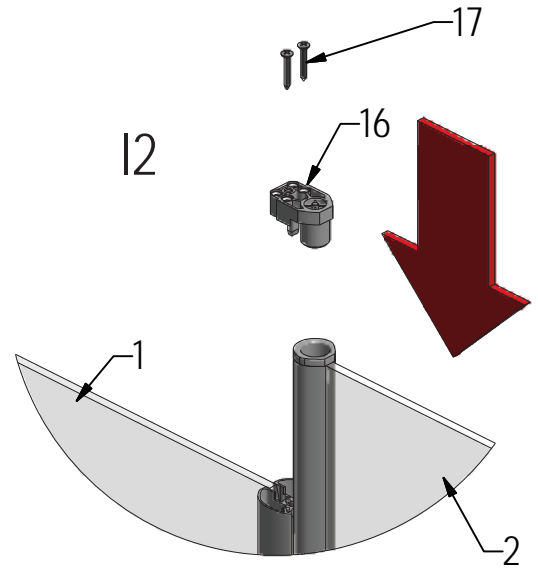

1x M0808  
3,5x9,5

1x M0750

4x M1907

H

(DE) Marke BLAU (äußere)  
 (FR) Repère BLEU (EXTERIEUR)  
 (GB) Sing BLUE (EXTERIOR)  
 (CZ) Modrý čtvereček (EXTERIER)

(DE) Behandelten Seite (INNERE)  
 (FR) Face traitée (INTERIEUR)  
 (GB) Treated side (INTERIOR)  
 (CZ) Ošetřená strana (INTERIER)