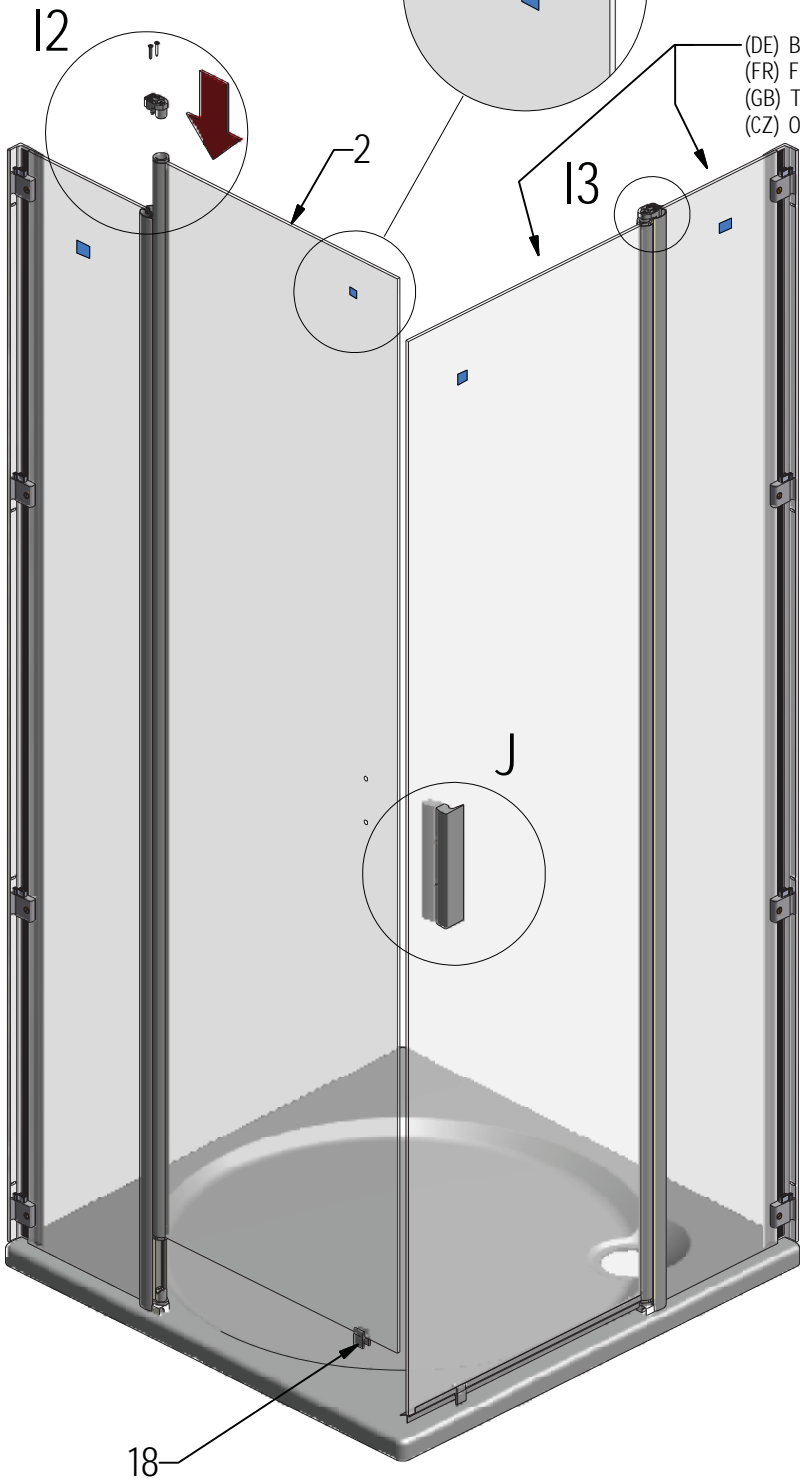

1x M0808  
3,5x9,5

1x M0750

4x M1907

H

(DE) Marke BLAU (äußere)  
 (FR) Repère BLEU (EXTERIEUR)  
 (GB) Sing BLUE (EXTERIOR)  
 (CZ) Modrý čtvereček (EXTERIER)

(DE) Behandelten Seite (INNERE)  
 (FR) Face traitée (INTERIEUR)  
 (GB) Treated side (INTERIOR)  
 (CZ) Ošetřená strana (INTERIER)