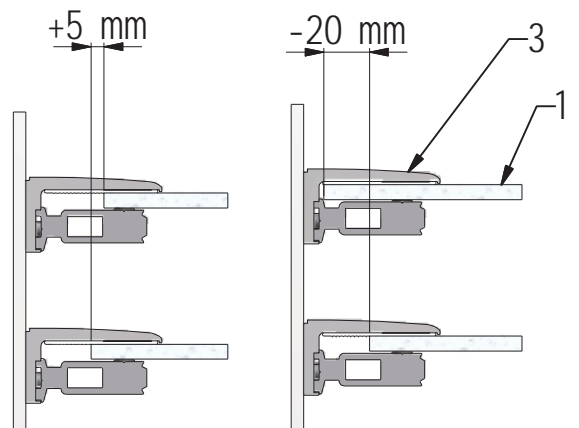

1x M0808  
3,5x9,5

1x M0750

4x M1907

H

(DE) Marke BLAU (äußere)  
 (FR) Repère BLEU (EXTERIEUR)  
 (GB) Sing BLUE (EXTERIOR)  
 (CZ) Modrý čtvereček (EXTERIER)

(DE) Behandelten Seite (INNERE)  
 (FR) Face traitée (INTERIEUR)  
 (GB) Treated side (INTERIOR)  
 (CZ) Ošetřená strana (INTERIER)