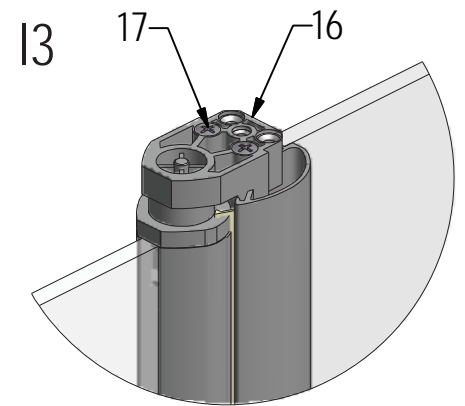

1x M0808  
3,5x9,5

1x M0750

4x M1907

H

(DE) Marke BLAU (äußere)  
 (FR) Repère BLEU (EXTERIEUR)  
 (GB) Sing BLUE (EXTERIOR)  
 (CZ) Modrý čtvereček (EXTERIER)

(DE) Behandelten Seite (INNERE)  
 (FR) Face traitée (INTERIEUR)  
 (GB) Treated side (INTERIOR)  
 (CZ) Ošetřená strana (INTERIER)