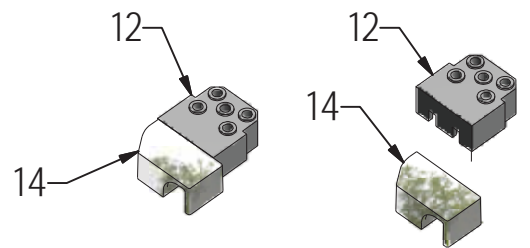

1x M0808  
3,5x9,5

1x M0750

4x M1907

H

(DE) Marke BLAU (äußere)  
 (FR) Repère BLEU (EXTERIEUR)  
 (GB) Sing BLUE (EXTERIOR)  
 (CZ) Modrý čtvereček (EXTERIER)

(DE) Behandelten Seite (INNERE)  
 (FR) Face traitée (INTERIEUR)  
 (GB) Treated side (INTERIOR)  
 (CZ) Ošetřená strana (INTERIER)