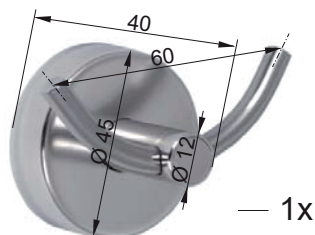

SLZN 57 - Obj. č. (Code Nr.) 95570

— 1x

— 2x

— 2x

— 1x

Instalace, Inštalácia, Instalacja, Installation, Схема включения и монтажа, Montavimo ir įjungimo schema, Instalare, Felszerelés

montáž s lepidlem
mounting with glue