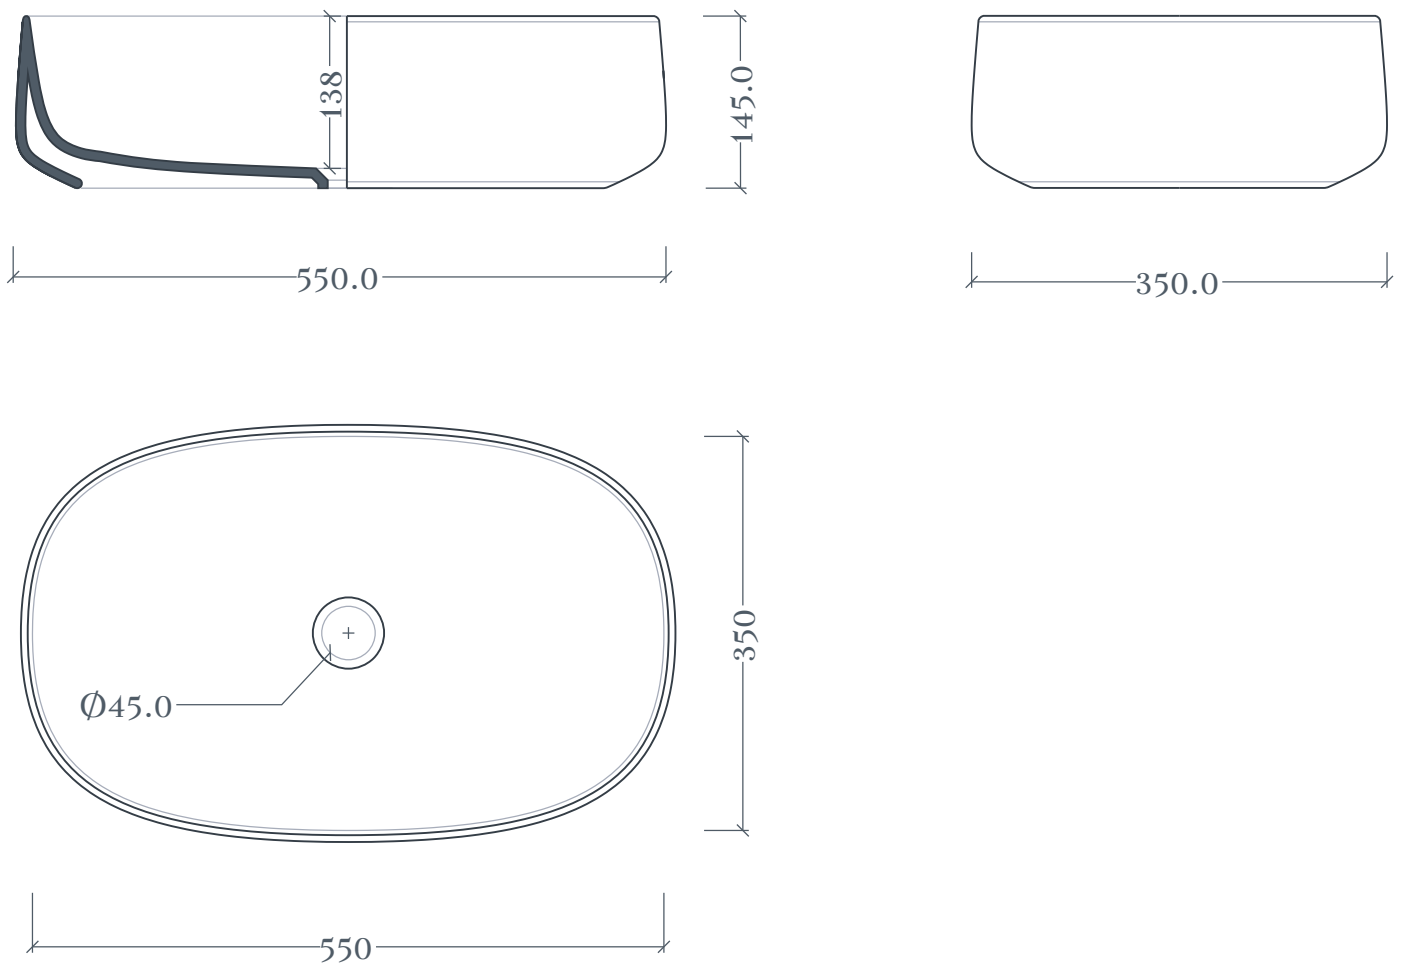

COGNAC | COL003

Lavabo appoggio 55*35 H14.5
Countertop washbasin 55*35 H14.5

Peso: KG 9
Weight: KG 9

N.B. Le misure indicate possono subire una variazione dell'0,6% circa, dovuta ad usura stampi e a variazioni delle caratteristiche tecniche relative alle materie prime che compongono l'impasto.

N.B. Indicated size could have a variation of about 0,6% due to usure of the moulds or the variations of the materials' technical characteristics used in the mixture.

COGNAC | COL003

Dima per scasso
Template for hole

Ingombro lavabo - Obstruction

Appoggio - Base

Scasso consigliato - Recommended size of hole
