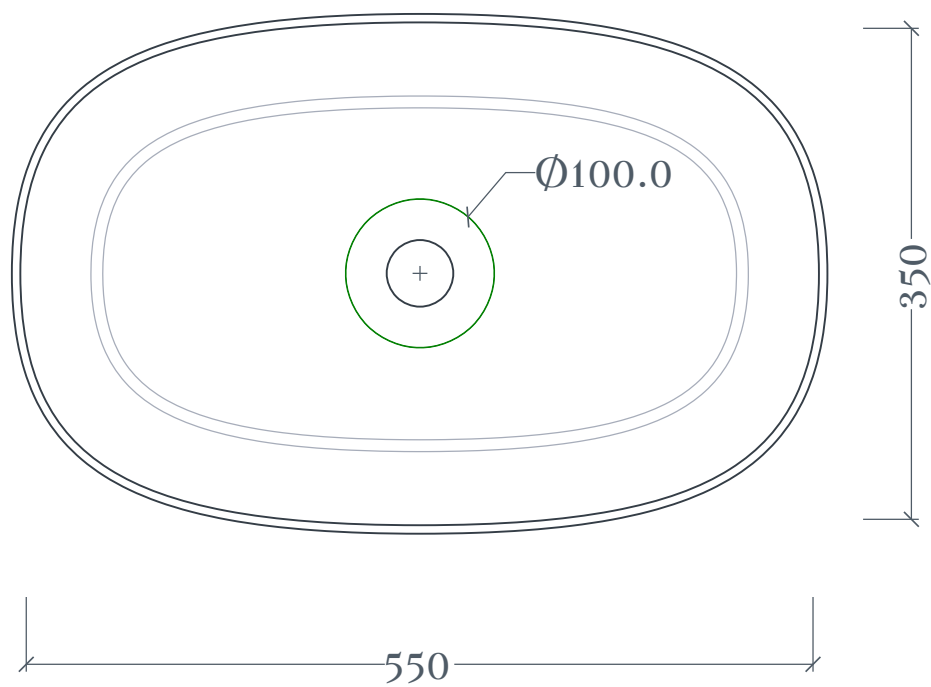

COGNAC | COL003

Lavabo appoggio 55*35 H14.5
Countertop washbasin 55*35 H14.5

Peso: KG 9
Weight: KG 9

N.B. Le misure indicate possono subire una variazione dell'0,6% circa, dovuta ad usura stampi e a variazioni delle caratteristiche tecniche relative alle materie prime che compongono l'impasto.

N.B. Indicated size could have a variation of about 0,6% due to usure of the moulds or the variations of the materials' technical characteristics used in the mixture.

COGNAC | COL003

Dima per scasso
Template for hole

Ingombro lavabo - Obstruction

Appoggio - Base

Scasso consigliato - Recommended size of hole
