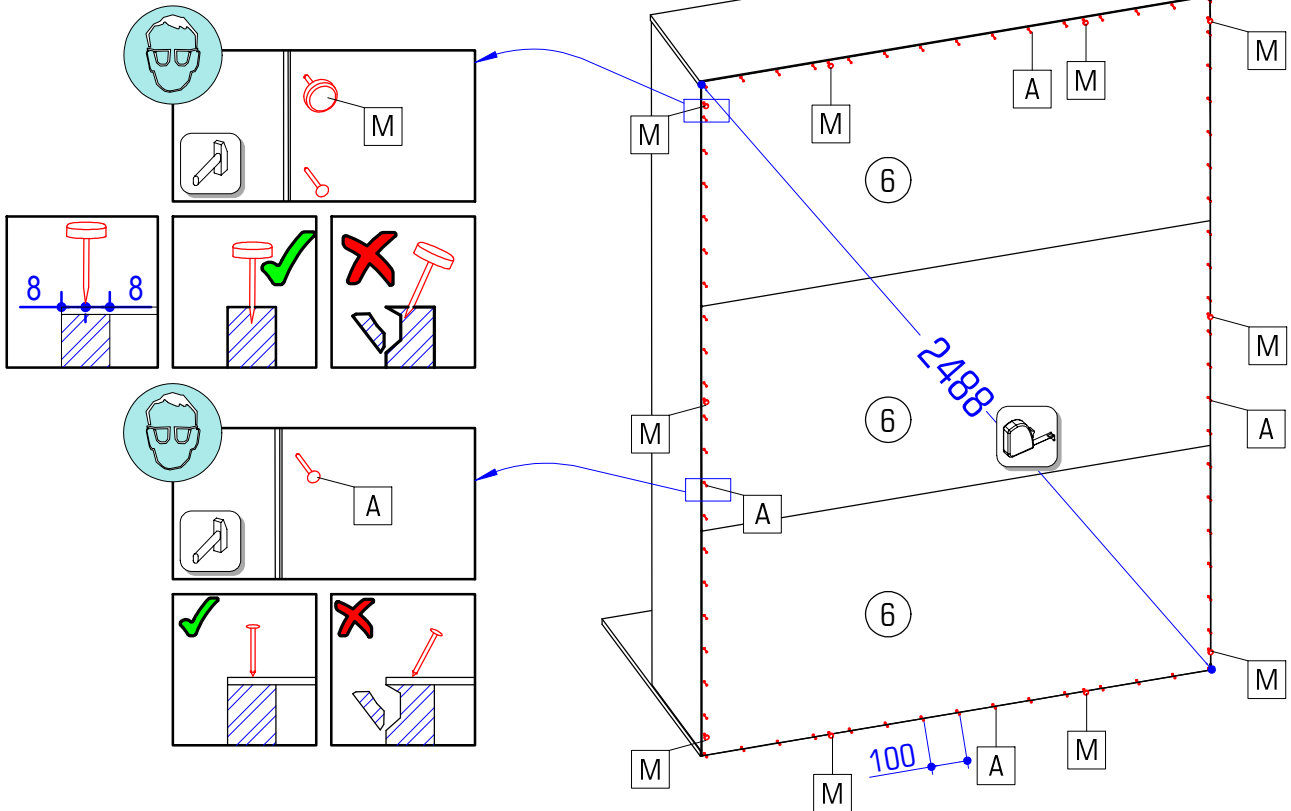

DOLI 140x200

Art.-Nr.

398 688
398 689
398 691
398 692

1436
787
2032
mm

1/6
VO
36-2024

ID	ID			
21606	②	1436*780*16	1x	1/4
21587	③	2000*390*16	1x	2/4
21588	④	2000*390*16	1x	2/4
21607	⑤	1436*392*16	1x	2/4
21608	⑥	676*1428*3	3x	1/4
			1x	3/4
		1380*1980*6C	1x	4/4

2/6 DOLI 140x200

			
Ø10x11	Ø8x30	Ø15x13	
K 10x	L 8x	N 6x	P 6x

		
Ø5,0x16	Ø7x50	
B 8x	D 6x	R 2x

4/6 DOLI 140x200

	
A 100x	M 10x

		
C 10x	V 1x	W 1x

	
C 10x	T 4x

	
C 10x	T 4x

DOLI 140x200 5/6

			
1000 N			
E	2x	U	4x

			
F	2x	H	1x

6/6 DOLI 140x200

			
Q1	Q2	T	X
6x	6x	4x	4x

C 10x

T 4x