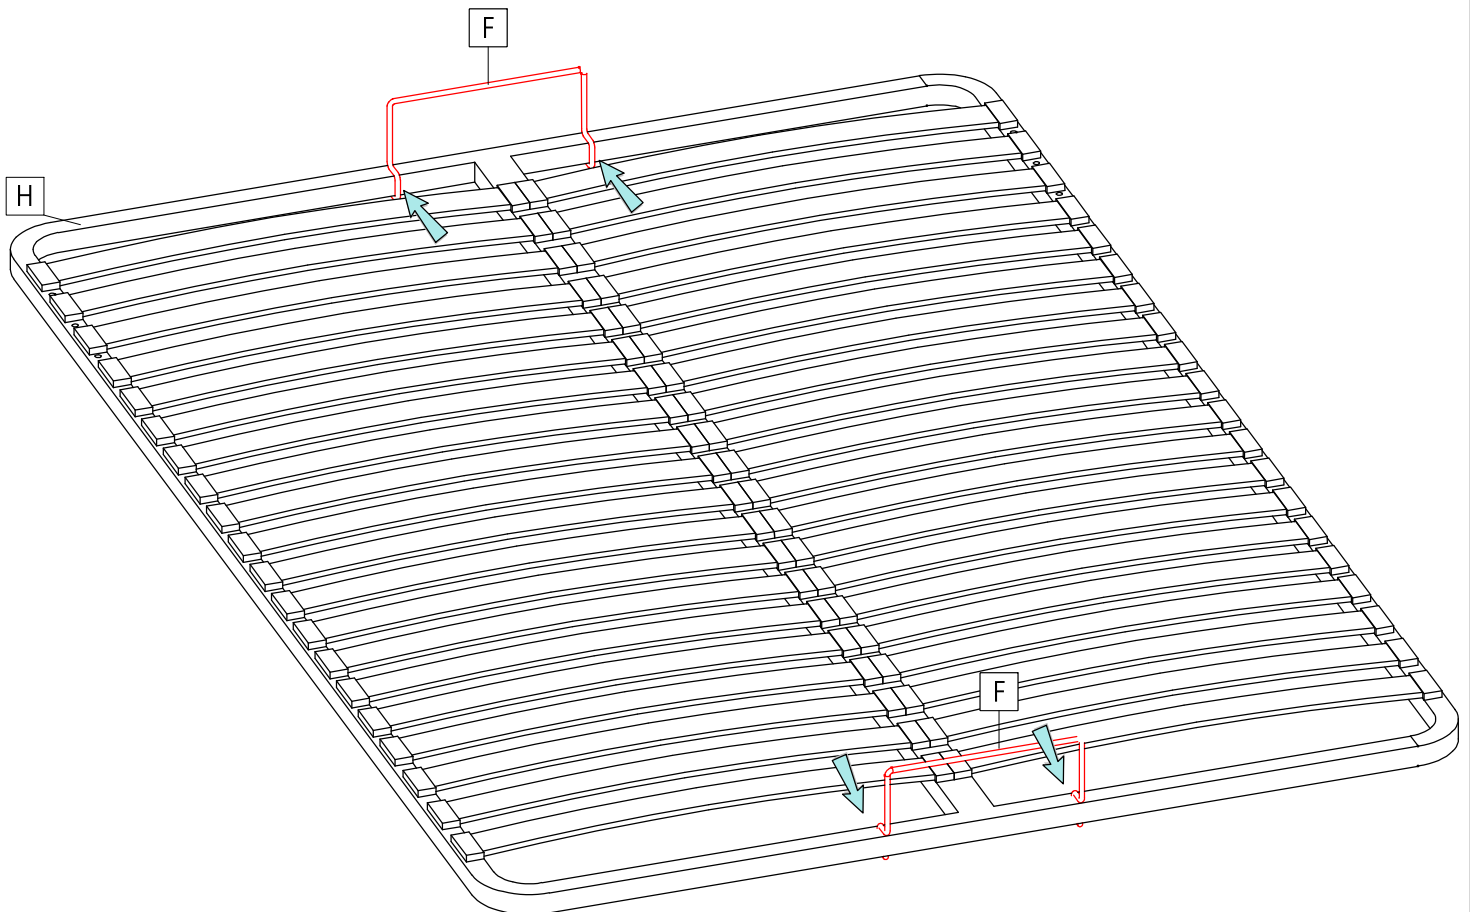

DOLI 140x200

Art.-Nr.

398 688
398 689
398 691
398 692

1436
787
2032
mm

1/6
VO
36-2024

ID	ID			
21606	②	1436*780*16	1x	1/4
21587	③	2000*390*16	1x	2/4
21588	④	2000*390*16	1x	2/4
21607	⑤	1436*392*16	1x	2/4
21608	⑥	676*1428*3	3x	1/4
			1x	3/4
		1380*1980*6C	1x	4/4

2/6 DOLI 140x200

			
Ø10x11	Ø8x30	Ø15x13	
K 10x	L 8x	N 6x	P 6x

		
Ø5,0x16	Ø7x50	
B 8x	D 6x	R 2x

4/6 DOLI 140x200

	
A 100x	M 10x

		
C 10x	V 1x	W 1x

	
C 10x	T 4x

	
C 10x	T 4x

DOLI 140x200 5/6

			
1000 N			
E	2x	U	4x

			
F	2x	H	1x

6/6 DOLI 140x200

			
Q1	Q2	T	X
6x	6x	4x	4x

C 10x

T 4x