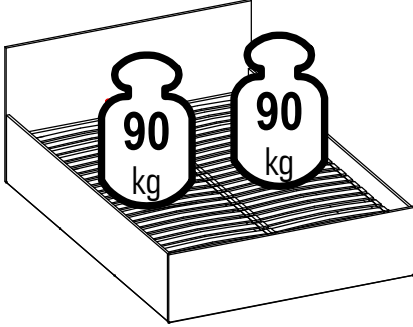

DOLI 140x200

Art.-Nr.

398 688
398 689
398 691
398 692

1436
787
2032
mm

1/6
VO
36-2024

ID	ID			
21606	②	1436*780*16	1x	1/4
21587	③	2000*390*16	1x	2/4
21588	④	2000*390*16	1x	2/4
21607	⑤	1436*392*16	1x	2/4
21608	⑥	676*1428*3	3x	1/4
			1x	3/4
		1380*1980*6C	1x	4/4

21102,00		Ø1,6x20	22205,02		Ø5,0x16	22510,00		M6,0x14	22300,00		Ø7x50	37148,00		1000 N	37147,00			37152,00	
A	100x		B	8x		C	10x		D	6x		E	2x		F	2x		H	1x
22800,01		4	24091,00		Ø10x11	27000,00		Ø8x30	30091,00		10x	70013,01		Ø15x13	70021,01				
J	1x		K	10x		L	8x		M	10x		N	6x		P	6x		Q1	6x
		6x	31106,00			37148,00		M6,0x40	37148,00		4x	37148,00		1x	37148,00		1x	37148,00	
Q2	6x		R	2x		T	4x		U	4x		V	1x		W	1x		X	4x

2/6 DOLI 140x200

			
Ø10x11	Ø8x30	Ø15x13	
K 10x	L 8x	N 6x	P 6x

		
Ø5,0x16	Ø7x50	
B 8x	D 6x	R 2x

4/6 DOLI 140x200

	
A 100x	M 10x

		
C 10x	V 1x	W 1x

	
C 10x	T 4x

	
C 10x	T 4x

DOLI 140x200 5/6

			
1000 N			
E	2x	U	4x

			
F	2x	H	1x

6/6 DOLI 140x200

			
Q1	Q2	T	X
6x	6x	4x	4x

C 10x

T 4x