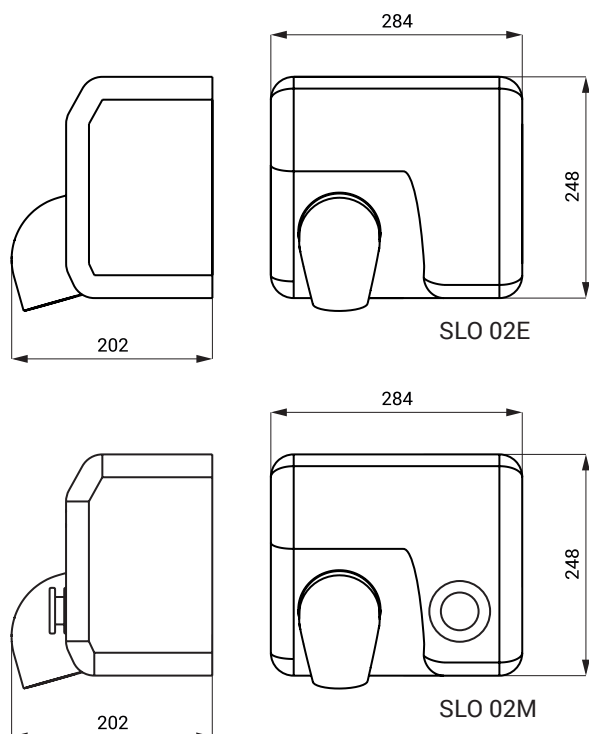

Nerezové osoušeče rukou SLO 02E, SLO 02M

SLO 02E

SLO 02M

Vlastnosti

- elektrické osoušeče rukou
- **SLO 02E** - reaguje na přiblížení rukou pod výfuk spuštěním proudu vzduchu, čas sepnutí možno nastavit v rozsahu 3 - 33 s, standardně 20 s
- **SLO 02M** - mechanické spuštění tlačítkem na čelní stěně, čas sepnutí je nastavitelný od 20 do 180 s
- povrch matný

Rozměry

Technická specifikace

Rozměry	248 x 284 x 202 mm
Napájecí napětí	230 V/50 Hz
Příkon	2400 W
Rychlost vzduchu	100 km/h
Stupeň ochrany	třída I, IPX 1
Hmotnost	7 kg
Hlučnost	< 80 dB

Specifikace dodávky

- SLO 02M - obj. č. 79023 mechanický osoušeč rukou s nerezovým krytem a tlačítkem na čelní stěně
SLO 02E - obj. č. 79024 automatický osoušeč rukou s nerezovým krytem