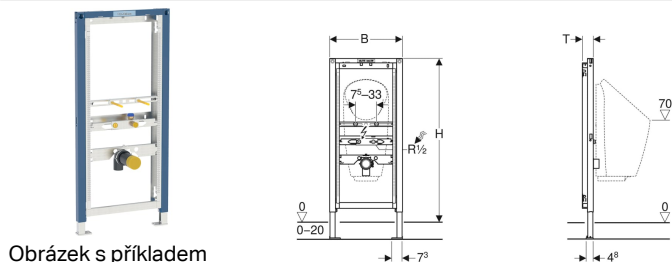

## Montážní prvek Geberit Duofix pro pisoár, 112–130 cm, univerzální, pro ovládání splachování na omítku

### Účel použití

- Pro konstrukce prováděné suchým procesem
- K montáži do předstěnových instalací částečně vysokých nebo vysokých na výšku místnosti
- K montáži do instalačních stěn vysokých na výšku místnosti
- K montáži do systémových stěn Geberit Duofix částečně vysokých nebo vysokých na výšku místnosti
- K montáži pisoárů s integrovaným ovládáním
- K montáži pisoárů bez vody
- Pro pisoáry Preda
- Pro pisoáry Selva
- Pro pisoáry Tamina
- Pro pisoáry Narva
- Pro ovládání splachování na omítku
- Pro ovládání pisoáru na omítku, skrytý
- Pro tloušťky podlahy 0–20 cm

### Rozsah dodávky

- Přívod vody Rp 1/2" / R 1/2", vhodný pro MasterFix a MeplaFix
- Ochranná zátka
- Připojovací koleno z PE-HD,  $\varnothing 63 / 50$  mm
- Ochranné víčko

Pol. č.	B	H	T
111.686.00.1	50 cm	112–130 cm	7.5 cm

- Podpěry nastavitelné 0–20 cm
- Podpěry s protiskluzovou úpravou
- Patní desky otočné
- Hloubka patní desky vhodná k montáži do U profilů UW 50 a UW 75 a do systémových profilů Geberit Duofix
- Výška prvku přizpůsobitelná pisoáru, 112–130 cm
- Pozice pro připojení pisoáru Preda nastaveny
- Upevnění pro přívod Rp 1/2" výškově a stranově nastavitelné (do středu a 5–10 cm doleva nebo doprava)
- Upevnění pro připojovací koleno výškově nastavitelné a zvukově izolované
- Upevnění pisoárů M8, nastavitelná na šířku a výšku
- Příčné nosníky s označením středu, nastavitelné bez nářadí
- Značení pozic pro připojení pisoáru Preda a Selva
- Dodatečné upevnění pro pisoár s příslušenstvím možné
- Ochranná zátka pro jednorázovou tlakovou zkoušku se studenou vodou do max. 15 bar / 1500 kPa