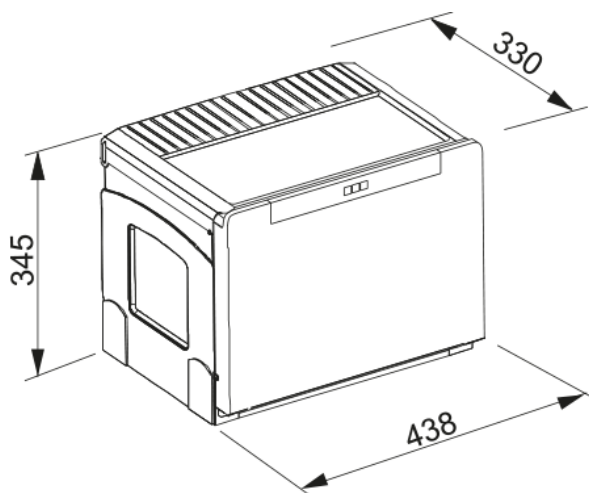

## Cube 50 | 134.0055.291

Ruční výsuv. Min. montážní prostor 438 x 330 x 345 mm. Barva černá/šedá. 3 Koše (1x 14 l, 2x 8 l).

---

### Instalace

Min. šířka skříňky ..... 50 cm

Typ instalace ..... Na otevíravá dvířka

### Specifikace produktu

Počet košů ..... 3.0

### Vlastnosti

Typy košů ..... 2 x 8l + 1 x 14l