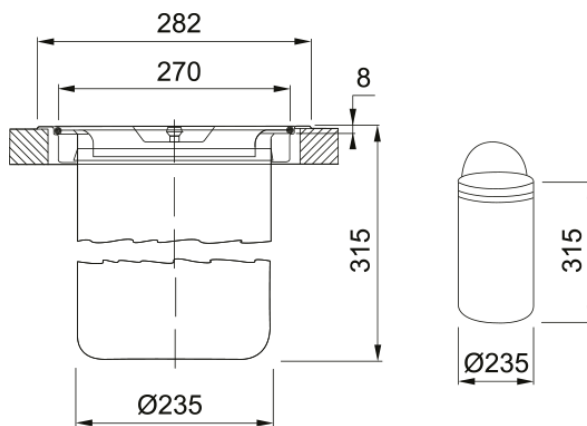

KEA F 12 Montáž do roviny | 134.0035.043

Vestavný koš KEA určený pro montáž do roviny. Objem 12 l. Koš zelený plast. Výška 315 x Ø 235 mm. Nerezové víko.

Informace o produktu

Typ produktu Odpadkový koš

Instalace

Min. šířka skříňky 30 cm

Typ instalace Pracovní deska

Specifikace produktu

Počet košů 1.0

Identifikace produktu

Produktová značka FRANKE

Produktová řada Mythos

Modelová řada KEA

Vlastnosti

Typy košů 1 x 12l