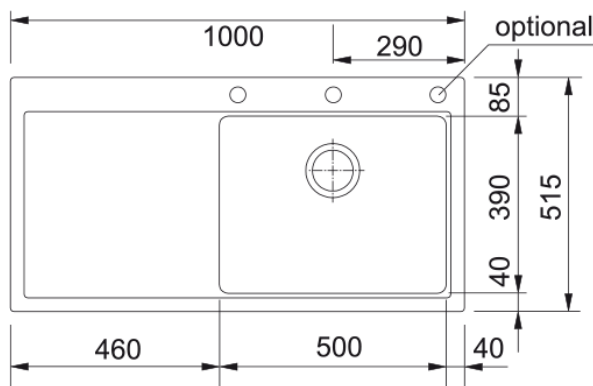

MTG 611/7 Šedý kámen | 114.0150.014

Fragranitový dřez Mythos. Cena zahrnuje: Easy Click sítkový ventil 3 1/2" s přepadem. Sifon pro úsporu místa 6/4" s odbočkou na myčku nádobí. 3 Místa pro vyvrtání otvoru. Možnost umístit dávkovač saponátu. Dřez lze kombinovat s baterií ACTIVE TWIST. Otočením ovladače na těle baterie ovládáte otevírání a zavírání výpusti dřezu. Ovládání na těle baterie nahrazuje Easy Click knoflík u dřezu.

Informace o produktu

Typ dřezu	Dřez s odkapem
Materiál	Fragranite
Počet dřezů	1
Barva	Šedý kámen
Povrch	Žádná

Rozměry

Vnější rozměr: délka	1000.0
Vnější rozměr: šířka	515.0
Vnitřní rozměr: délka	500.0
Vnitřní rozměr: šířka	390.0
Hloubka dřezu	200.0
Výřez pro horní montáž: délka	980.0
Výřez pro horní montáž: šířka	495.0

Instalace

Min. šířka skříňky	60 cm
--------------------	-------

Specifikace produktu

Typ instalace	Horní montáž
Výpust	3 1/2"
Odkapávací plocha	Odkapávací plocha vlevo

Identifikace produktu

Produktová značka	FRANKE
Produktová řada	Mythos
Modelová řada	Mythos
Logo	CE