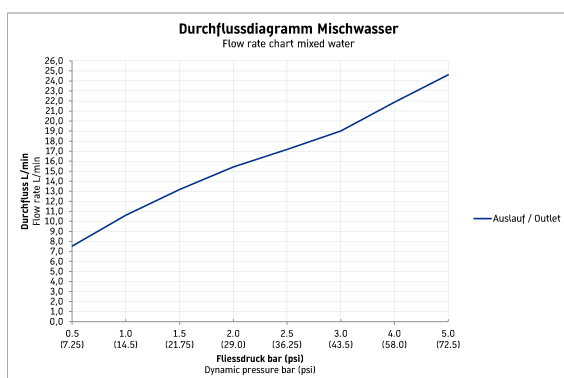

## C.1 Vanové napouštění # C152400100..

Vanové napouštění	Rozměr	Váha	Objednací číslo
Vyložení 205 mm, kulatá rozeta			
<b>Barvy</b>			
10 Chrom 46 Black Matt			
<b>Varianta</b>			
Povrch chrom, Velikost připojení DN15, Průtokové množství 19,0 l/min (3 bary), Třída hluku I			C152400100..

Na všech výkresech jsou uvedeny všechny potřebné rozměry (mm), které podléhají běžným tolerancím. Přesné rozměry lze zjistit pouze přímo na výrobku.

C.1 Vanové napouštění # C152400100..

---