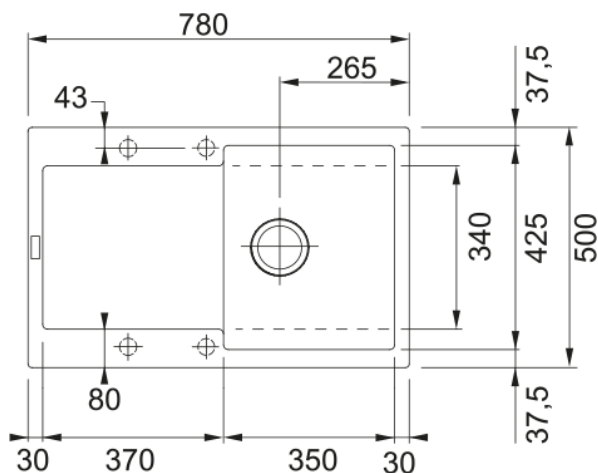

MRG 611 Šedá břidlice | 114.0713.987

Fragranitový dřez Maris. Cena zahrnuje: Sítkový ventil 3 1/2" s přepadem. Sifon pro úsporu místa 6/4" s odbočkou na myčku nádobí. 4 Místa pro vyvrtání otvoru. Možnost umístit dávkovač saponátu. Pozor! Umístění dávkovače do skříňky od 700 mm.

Informace o produktu

Typ dřezu	Dřez s odkapem
Materiál	Fragranite
Počet dřezů	1
Barva	Šedá břidlice
Povrch	Žádná

Rozměry

Vnější rozměr: délka	780.0
Vnější rozměr: šířka	500.0
Vnitřní rozměr: délka	350.0
Vnitřní rozměr: šířka	425.0
Hloubka dřezu	200.0
Výřez pro horní montáž: délka	760.0
Výřez pro horní montáž: šířka	480.0

Instalace

Min. šířka skříňky	45 cm
--------------------	-------

Specifikace produktu

Typ instalace	Horní montáž
Výpust	3 1/2"
Odkapávací plocha	Reverzibilní

Identifikace produktu

Produktová značka	FRANKE
Produktová řada	Maris
Modelová řada	Maris
Logo	CE
Logo	UKCA