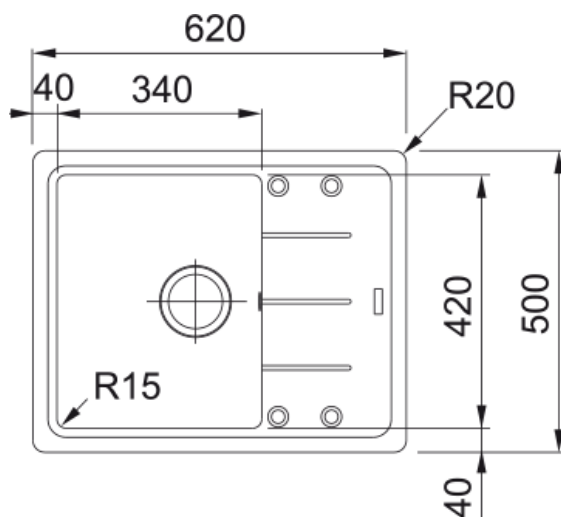

BFG 611-62 Matná černá | 114.0661.420

Fragranitový dřez Basis. Cena zahrnuje: Sítkový ventil 3 1/2" s přepadem. Sifon pro úsporu místa 6/4" s odbočkou na myčku nádobí. 4 Místa pro vyvrtání otvoru. Možnost umístit dávkovač saponátu. Pozor! Umístění dávkovače do skříňky od 600 mm. Pozor! Baterie je umístěna ve vypádované odkapávací ploše a je mírně nakloněna.

Informace o produktu

Typ dřezu	Dřez s odkapem
Materiál	Fragranite
Počet dřezů	1
Barva	Matná černá
Povrch	Žádná

Rozměry

Vnější rozměr: délka	620.0
Vnější rozměr: šířka	500.0
Vnitřní rozměr: délka	340.0
Vnitřní rozměr: šířka	420.0
Hloubka dřezu	200.0
Výřez pro horní montáž: délka	600.0
Výřez pro horní montáž: šířka	480.0

Instalace

Min. šířka skříňky	45 cm
--------------------	-------

Specifikace produktu

Typ instalace	Horní montáž
Výpust	3 1/2"
Odkapávací plocha	Reverzibilní

Identifikace produktu

Produktová značka	FRANKE
Produktová řada	Maris
Modelová řada	Basis
Logo	CE

Vlastnosti

Počet odkapávacích ploch	1
Reverzibilní	Ano

Zadní lem na baterii	Ne
Příslušenství v ceně	Ano
Typ ovládní výpusti	Manuální
Včetně sifonu	Ano
Počet otvorů	4 - Pro vyvrtání
Možnost umístit dávkovač	Ano