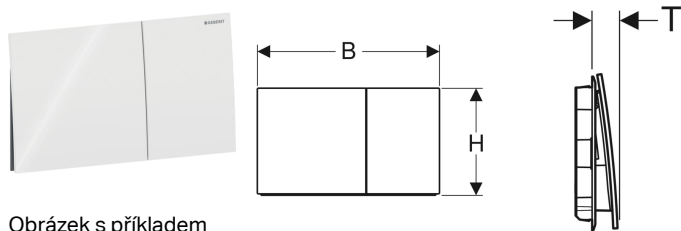

Ovládací tlačítko Geberit Sigma70, pro 2 množství splachování, hranaté

Obrázek s příkladem

Účel použití

- Ke spuštění splachování u Sigma splachovacích nádržek pod omítku

Vlastnosti

- Ovládání zepředu
- Tyčky tlačítka zvukově izolované, rychlé nastavení bez nářadí

Rozsah dodávky

- Upevňovací rámeček
- 2 stavitelné úchytky
- 2 tyčky tlačítka

Pol. č.	Barva / povrch	Materiál	B	H	T
115.622.14.1	Černá matná / Nanesena vrstva easy-to-clean	Nerezová ocel	25 cm	14.6 cm	2.3 cm
115.622.FW.1	Kartáčováno, povlak easy-to-clean	Nerezová ocel	25 cm	14.6 cm	2.3 cm
115.622.JK.1	Láva	Sklo	25 cm	14.6 cm	2.5 cm
115.622.JL.1	Písková šedá	Sklo	25 cm	14.6 cm	2.5 cm
115.622.JT.1	Bílá matná / Nanesena vrstva easy-to-clean	Nerezová ocel	25 cm	14.6 cm	2.3 cm
115.622.QB.1	Červené zlato / Kartáčováno, povlak easy-to-clean	Nerezová ocel	25 cm	14.6 cm	2.3 cm
115.622.QD.1	Černý chrom / Kartáčováno, povlak easy-to-clean	Nerezová ocel	25 cm	14.6 cm	2.3 cm
115.622.QF.1	Mosazné barvy / Kartáčováno, povlak easy-to-clean	Nerezová ocel	25 cm	14.6 cm	2.3 cm
115.622.SI.1	Bílá	Sklo	25 cm	14.6 cm	2.5 cm
115.622.SJ.1	Černá	Sklo	25 cm	14.6 cm	2.5 cm

Příslušenství

- Krycí rámeček Geberit pro ovládací tlačítko Sigma70, hranatý
- Upevňovací rámeček Geberit pro ovládací tlačítko Sigma70, hranatý, matný chrom
- Prodlužovací Geberit souprava pro splachovací nádržky pod omítku Sigma, Omega a Kappa