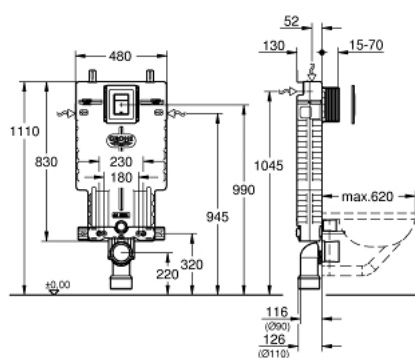

### POPIS PRODUKTU

- splachovací nádrž GD 2, 6 - 9 l
- set obsahuje:
- Uniset modul pro WC (38 643 001)
- splachovací tlačítko Skate Cosmopolitan, chrom (38 732 000)

### NÁHRADNÍ DÍLY

- 1: Uniset svorník se závitem (Č. obj. 4276400M)
- 2: přípojovací trubka (Č. obj. 37311K00)
- 2.1: Basin fastening (Č. obj. 43511SH0)
- 2.2: spojovací díl (Č. obj. 37119000)
- 3: PP-outlet bend Ø 90 mm (Č. obj. 42327000)
- 4: Reducer (Č. obj. 42242000)
- 5: Rapid SL (Č. obj. 42243000)
- 6: revizní šachta (Č. obj. 66783000)
- 7: plnicí ventil boční napouštění (Č. obj. 37095000)
- 7.1: páka (Č. obj. 43734000)
- 7.1.1: Seal (Č. obj. 4377000M)
- 7.2: Valve head (Č. obj. 43536000)
- 7.3: membrána (Č. obj. 4375800M)
- 7.4: krytka (Č. obj. 43735000)
- 7.5: Valve float, 5 pcs. (Č. obj. 4379100M)
- 7.6: slepá zátka (Č. obj. 37125000)
- 7.7: lisované šroubení (Č. obj. 43258000)
- 7.8: škrtidlo (Č. obj. 42356000)
- 7.9: sada těsnění (Č. obj. 43722000)\*
- 8: GD2 upevnění (Č. obj. 42246000)
- 9: přípojovací hadice (Č. obj. 42233000)
- 9.1: O-kroužek (Č. obj. 0319100M)
- 10: waste valve odtokový ventil (Č. obj. 42320000)
- 10.1: prodloužení (Č. obj. 42313000)
- 10.2: Pneumatic hose (Č. obj. 42319000)
- 10.3: těsnění (Č. obj. 42310000)
- 11: Valve seat for GD2 (Č. obj. 42315000)
- 12: horní panel s tlač. ovládáním (Č. obj. 42371000)
- 13: šroub (Č. obj. 6636200M)
- 14: upevňovací rám (Č. obj. 43207000)
- 15: konverzní sada vč. GROHE Fresh (Č. obj. 38796000)\*
- 16: adaptér (Č. obj. 42333000)\*
- 17: Uniset podpůrné nožky (Č. obj. 37304000)\*
- 18: přípojovací sada (Č. obj. 40899000)\*