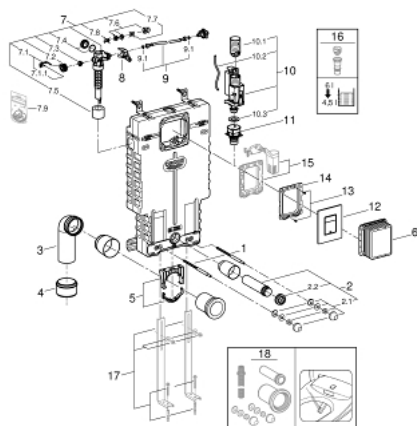

### POPIS PRODUKTU

- splachovací nádrž GD 2, 6 - 9 l
- set obsahuje:
- Uniset modul pro WC (38 643 001)
- splachovací tlačítko Skate Cosmopolitan, chrom (38 732 000)

### NÁHRADNÍ DÍLY

- 1: Uniset svorník se závitem (Č. obj. 4276400M)
- 2: přípojovací trubka (Č. obj. 37311K00)
- 2.1: Basin fastening (Č. obj. 43511SH0)
- 2.2: spojovací díl (Č. obj. 37119000)
- 3: PP-outlet bend Ø 90 mm (Č. obj. 42327000)
- 4: Reducer (Č. obj. 42242000)
- 5: Rapid SL (Č. obj. 42243000)
- 6: revizní šachta (Č. obj. 66783000)
- 7: plnicí ventil boční napouštění (Č. obj. 37095000)
- 7.1: páka (Č. obj. 43734000)
- 7.1.1: Seal (Č. obj. 4377000M)
- 7.2: Valve head (Č. obj. 43536000)
- 7.3: membrána (Č. obj. 4375800M)
- 7.4: krytka (Č. obj. 43735000)
- 7.5: Valve float, 5 pcs. (Č. obj. 4379100M)
- 7.6: slepá zátka (Č. obj. 37125000)
- 7.7: lisované šroubení (Č. obj. 43258000)
- 7.8: škrtidlo (Č. obj. 42356000)
- 7.9: sada těsnění (Č. obj. 43722000)\*
- 8: GD2 upevnění (Č. obj. 42246000)
- 9: přípojovací hadice (Č. obj. 42233000)
- 9.1: O-kroužek (Č. obj. 0319100M)
- 10: waste valve odtokový ventil (Č. obj. 42320000)
- 10.1: prodloužení (Č. obj. 42313000)
- 10.2: Pneumatic hose (Č. obj. 42319000)
- 10.3: těsnění (Č. obj. 42310000)
- 11: Valve seat for GD2 (Č. obj. 42315000)
- 12: horní panel s tlač. ovládáním (Č. obj. 42371000)
- 13: šroub (Č. obj. 6636200M)
- 14: upevňovací rám (Č. obj. 43207000)
- 15: konverzní sada vč. GROHE Fresh (Č. obj. 38796000)\*
- 16: adaptér (Č. obj. 42333000)\*
- 17: Uniset podpůrné nožky (Č. obj. 37304000)\*
- 18: přípojovací sada (Č. obj. 40899000)\*