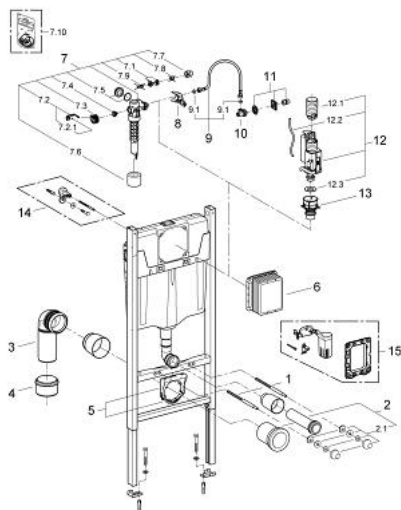

38 840 000 RAPID SL MODUL PRO WC, STAVEBNÍ VÝŠKA 1.13 M

NÁHRADNÍ DÍLY

- 1: Závitový kolík (Č. obj. 4276400M)
- 2: Přívodná a odvodná souprava pro WC (Č. obj. 37311K00)
- 2.1: Upevnění umyvadla (Č. obj. 43511SH0)
- 2.2: Spojovací díl (Č. obj. 37119000)
- 3: PP-odpadové koleno DN 90 (Č. obj. 42327000)
- 4: Redukční kus (Č. obj. 42242000)
- 5: Úchyt pro odpadní oblouk (Č. obj. 42243000)
- 6: Revizní šachta (Č. obj. 66791000)
- 7: Napouštěcí ventil DN 15 (Č. obj. 37095000)
- 7.1: Kompletní páka (Č. obj. 43734000)
- 7.1.1: Těsnění (Č. obj. 4377000M)
- 7.2: Ventilová hlavice (Č. obj. 43536000)
- 7.3: Membrána (Č. obj. 4375800M)
- 7.4: Šroubovací krytka (Č. obj. 43735000)
- 7.5: Ventilový plovák, 5 ks. (Č. obj. 4379100M)
- 7.6: Sada těsnění (Č. obj. 43722000)*
- 8: Konsole (Č. obj. 42246000)
- 9: Připojná hadička (Č. obj. 42233000)
- 9.1: O-kroužek (Č. obj. 0319100M)
- 10: Roháček (Č. obj. 42235000)
- 11: Vodovodní přípojka (Č. obj. 42234000)
- 12: Vypouštěcí ventil Dual Flush AV1 (Č. obj. 42320000)
- 12.1: prodloužení pro přepadovou rouru (Č. obj. 42313000)
- 12.2: pneumatická hadička 1ks (Č. obj. 42319000)
- 12.3: Těsnění (Č. obj. 42310000)
- 13: sedlo ventilu pro GD2 (Č. obj. 42315000)
- 14: Nástěnná přípojka (Č. obj. 3855800M)*
- 15: Přestavbový set (Č. obj. 38796000)*