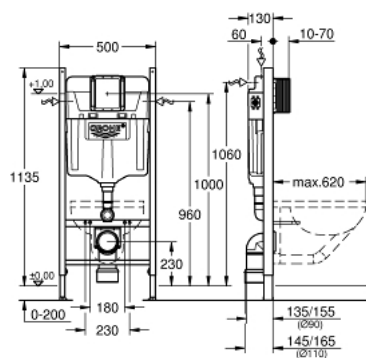

38 840 000 RAPID SL MODUL PRO WC, STAVEBNÍ VÝŠKA 1.13 M

POPIS PRODUKTU

- **splachovací nádrž GD 2, 6 - 9 l**
- pro předstěnovou montáž nebo montáž do lehké příčky
- ocelový rám, práškové lakování, samonosný
- pro sádkokarton
- pevné objektové přípojky
- rychlé nastavení, uzamykatelné
- upevňovací materiál
- 2 úchyty pro WC
- upevnění keramiky
- rozteč šroubů 180/230 mm
- odpadní koleno Ø 90 mm
- hloubkově nastavitelné
- redukce Ø 90/110 mm
- přívodní a odpadní souprava
-
- splachovací nádrž GD 2, 6 - 9 l, obsahuje:
- nastaveno z výroby na 3 l - 6 l
- pneumatický odtokový ventil nabízí 3 režimy chodu: 2-činné splachování, aneb o start/stop a nebo nepřerušitelné (pouze start)
- možnost dopojení přívodu vody zleva/zprava/zezadu nebo shora
- skupina armatur I - nízká hlučnost
- izolováno od kondenzující vody
- přípojka vody DN 15 s integrovaným rohovým ventilem a šroubovým spojem bez použití nářadí
- pro instalaci není třeba nářadí
- kontrolní hřídele včetně ochrany během fáze výstavby
- pro vertikální nebo horizontální použití
-
- nástěnný držák 38 558 00M pro montáž na zeď je nutné objednat zvlášť
- revizní otvor 40 911 000 pro malá ovládací tlačítka je nutné objednat zvlášť