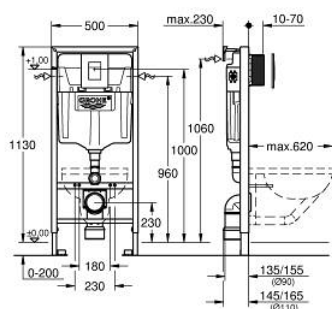

38 772 001 RAPID SL SADA 3 V 1 WC, STAVEBNÍ VÝŠKA 1,13 M

POPIS PRODUKTU

- Barva: Chrom
- splachovací nádrž GD 2, 6 - 9 l
- consisting of:
 - Rapid SL element for WC (38 528 001)
 - Skate Cosmopolitan flush plate, chrome (38 732 000)
 - wall brackets (38 558 00M)