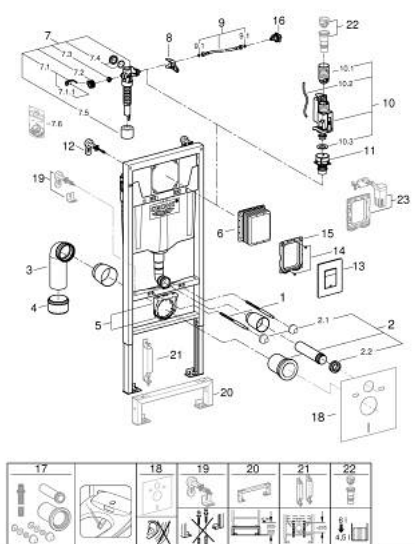

38 772 001 RAPID SL SADA 3 V 1 WC, STAVEBNÍ VÝŠKA 1,13 M

NÁHRADNÍ DÍLY , října 2021 – Nyní

1. 1: Závitový kolík (Č. obj. 4276400M)
   - 2: Přívodná a odvodná souprava pro WC (Č. obj. 37311K00)
   - 2.1: Upevnění umyvadla (Č. obj. 43511SH0)
   - 2.2: Spojovací díl (Č. obj. 37119000)
   - 3: PP-odpadové koleno DN 90 (Č. obj. 42327000)
   - 4: Redukční kus (Č. obj. 42242000)
   - 5: Úchyt pro odpadní oblouk (Č. obj. 42243000)
   - 6: Revizní šachta (Č. obj. 66791000)
   - 7: Napouštěcí ventil (Č. obj. 37095000)
   - 7.1: Kompletní páka (Č. obj. 43734000)
   - 7.1.1: Těsnění (Č. obj. 4377000M)
   - 7.2: Ventilová hlavice (Č. obj. 43536000)
   - 7.3: Membrána (Č. obj. 4375800M)
   - 7.4: Šroubovací krytka (Č. obj. 43735000)
   - 7.5: Ventilový plovák, 5 ks. (Č. obj. 4379100M)
   - 7.6: Sada těsnění (Č. obj. 43722000)*
   - 8: Konsole (Č. obj. 42246000)
   - 9: Připojná hadička (Č. obj. 42233000)
   - 9.1: O-kroužek (Č. obj. 0319100M)
   - 10: Vypouštěcí ventil Dual Flush AV1 (Č. obj. 42320000)
   - 10.1: prodloužení pro přepadovou rouru (Č. obj. 42313000)
   - 10.2: pneumatická hadička 1ks (Č. obj. 42319000)
   - 10.3: Těsnění (Č. obj. 42310000)
   - 11: Sedlo ventilu pro GD2 (Č. obj. 42315000)
   - 12: Nástěnná přípojka (Č. obj. 3855800M)
   - 13: ovládací tlačítko shora (Č. obj. 42371000)
   - 14: Šroub (Č. obj. 6636200M)
   - 15: Nosný rám (Č. obj. 43207000)
   - 16: připojení vody (Č. obj. 48561000)
   - 17: Retrofit souprava pro sprchové toalety Sensia Arena a IGS (Č. obj. 40899000)*
   - 18: Tlumící set (Č. obj. 37131000)*
   - 19: Extra nástěnné držáky, flexibilní umístění (Č. obj. 38733000)*
   - 20: Prodloužení (Č. obj. 38629000)*
   - 21: Příslušenství (Č. obj. 38779000)*
   - 22: 4,5 l adaptér pro GD2 (Č. obj. 42333000)*
   - 23: Přestavbový set (Č. obj. 38796000)*
2. Volitelné příslušenství